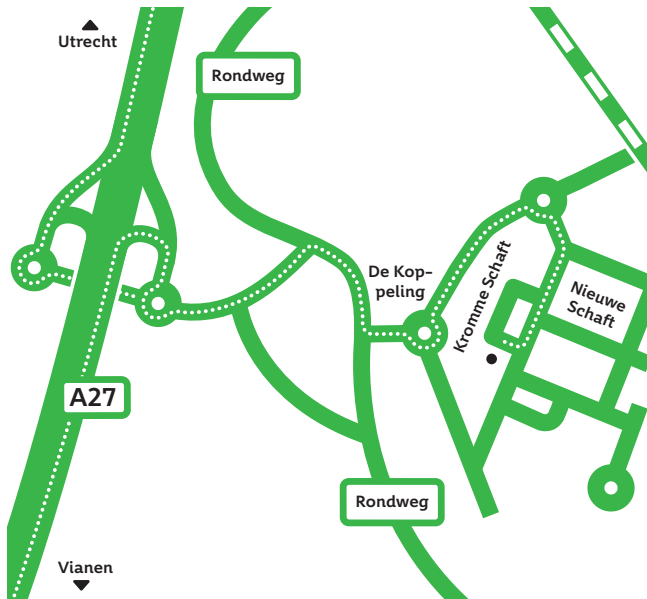

Houten Kromme Schaft

KPN
Houten
Kromme Schaft 3
3991 AR Houten
T +31 (0)88 661 0000
Postadres:
Postbus 26
3990 DA Houten
info.nl@kpn.com
www.kpn.com/corporatemarket

Openbaar vervoer

Vanaf station Houten

- Neem bus 48 richting Nieuwegein
- Stap uit bij halte De erven / De schaft
- U ziet het gebouw liggen aan uw linkerkant
- Steek de straat over en loop het trapje af
- De ingang is aan de andere kant van het gebouw

Via station Utrecht CS

- Neem bus 47 richting Houten
- Stap uit bij halte De Erven / De Schaft
- U ziet het gebouw liggen aan uw rechterkant
- Loop het trapje af
- De ingang is aan de andere kant van het gebouw

Met de auto

- Neem op de A27 / A12 afslag Houten (afslag 29)
- Volg 'De Staart' richting de 'Rondweg' (volg aanwijzingen richting Houten)
- Ga op de 'Rondweg' rechts richting 'oude dorp' / 'De Schaft' / 'Molenzoom'
- Volg bedrijventerrein 'De Schaft' (sla linksaf 'De Koppeling' in)
- Steek de eerste rotonde recht over blijf 'De Koppeling' volgen
- Sla op de tweede rotonde rechtsaf
- Sla de eerste weg rechtsaf
- Rechts / schuin voor u ziet u de ingang van het parkeerterrein