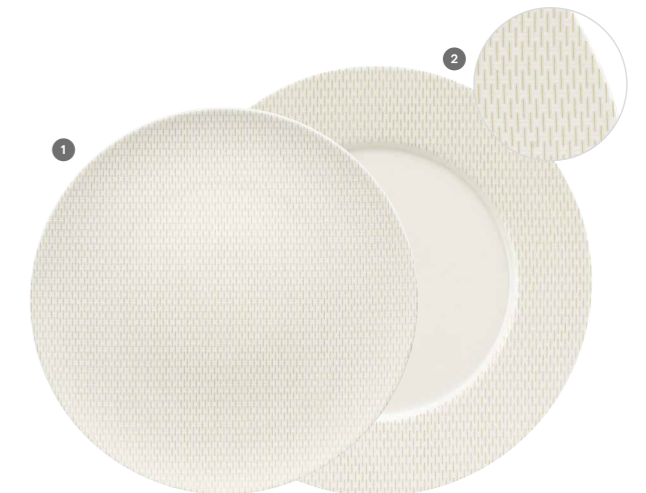

Dekore
Pattern

425460 **Silence**

Preissp./price col. **Basic**

328737 **Blooming Shades**

Preissp./price col. **Basic**

1 425439 **Pearls Dark**
2 425440 **Pearls Light**

Preissp./price col. **Basic**
Preissp./price col. **Basic**

Dekor erhältlich auf Tellern flach coup.
Pattern available on plates coup flat.

1 425246 **Finest Loom¹⁾**
2 425247 **Finest Loom²⁾**

Preissp./price col. **Basic**
Preissp./price col. **Basic**

¹⁾ Dekor erhältlich auf Teller flach 17/32 cm und Teller flach coup 16 - 31 cm.
Pattern available on plates flat 17/32 cm und plates flat coup 16 - 31 cm.
²⁾ Dekor erhältlich auf allen Tellern Fahne, Platten, Untertassen, Bowls und Schalen.
Pattern available on all plates with rim, platters, saucers and bowls.