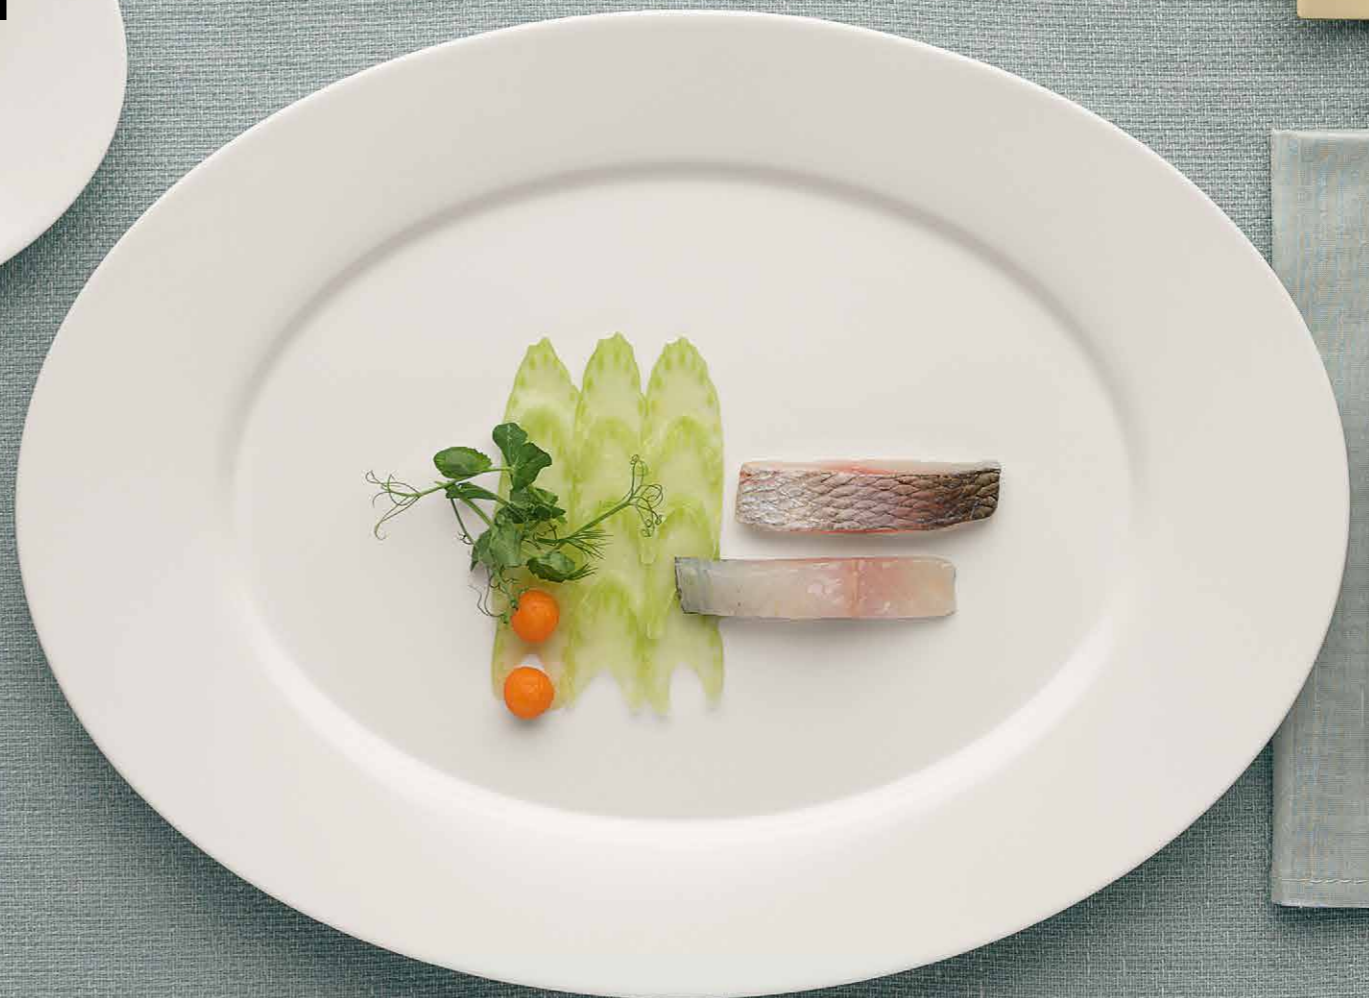

Purity also proves its value and sense of style in banquet settings. The classic, timeless beauty of the collection enables a harmonious presentation of any menu. Through the symphonic interplay of the plates arises a visually aesthetic, pleasing sense of rhythm. The exclusive soup bowls provide a subtle counterpoint to this sense of flow. The gentle color of the porcelain adds to the tone for moments of pleasure.

Kulturelle Vielfalt.

Cultural diversity

Der sinnliche Purismus von *Purity* bietet die idealen Voraussetzungen, um die Vielfalt der aktuellen internationalen Foodthemen mit wechselnden Artikeln appetitlich in Szene zu setzen. Bei den Tellern und Platten fasziniert insbesondere die Ausgewogenheit der Proportionen, die bei unterschiedlichen Größen jeweils harmonisch angepasst sind. Das feine Dekor in Korbstruktur unterstreicht die zurückhaltende Finesse der formalen Grundaussage.

The sensual pleasure of *Purity* provides the perfect conditions for appetising presentations of current and future international food concepts. Time and time again, the eyes are drawn to the balanced proportions and resulting harmony of the differing sizes of the plates and platters. The fine wicker-like pattern helps to accentuate the natural finesse of each plate or bowl.