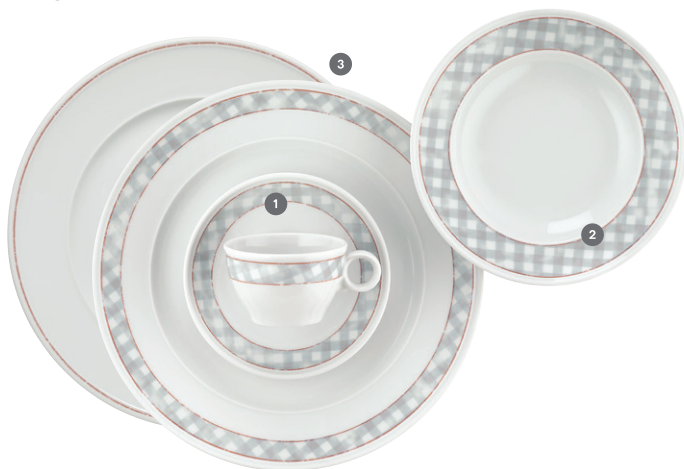

come4table

colors

1 328839 **Nordic Flower**
2 210018 **Nordic Flower¹⁾**

¹⁾ Dekor erhältlich auf allen Tellern und Platten.
Pattern available on plates and platters.

328840 **Nordic Flower Blue¹⁾**

¹⁾ Dekor erhältlich auf allen Tellern, Platten und Untertassen.
Pattern available on plates, platters and saucers.

1 425441 **Structure Sand**
2 425442 **Structure Stone**

425443 **Timber¹⁾**

¹⁾ Dekor erhältlich auf Gourmetteller 29 cm und Gourmetteller tief 29 cm.
Pattern available on Gourmet plate 29 cm and Gourmet plate deep 29 cm

1 425501 **Cottage¹⁾**
2 425502 **Cottage²⁾**
3 425503 **Cottage Line**

¹⁾ Nicht erhältlich auf Tellern flach/tief steile Fahne 16 cm und Platten oval steile Fahne 20/24 cm.
Not available on plates flat/deep steep rim 16 cm and platter oval steep rim 20/24 cm