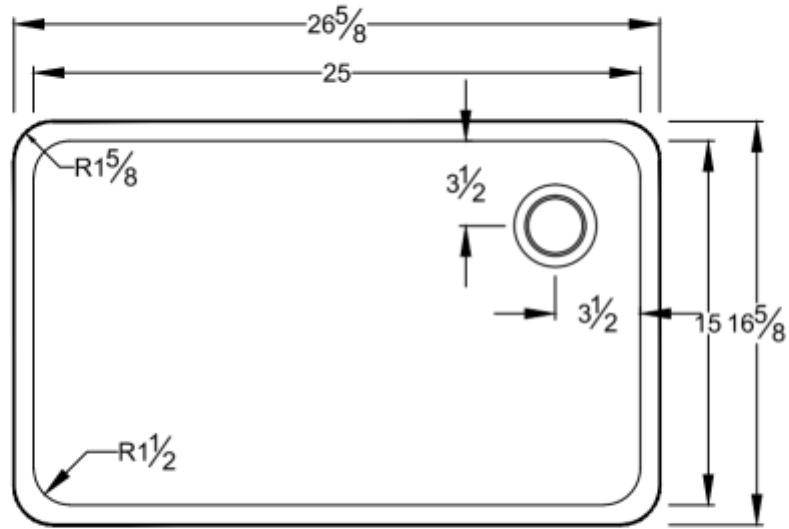

SECTION VIEW

TOP VIEW

<p><b>SINK MOLDED FROM EPOXY RESIN</b>  <b>COLOR: BLACK</b></p>		<p><b>THIS SINK SHIPS FROM</b>  <b>TAYLOR, TX 76574</b></p>	
<p><b>T&amp;C</b> <b>TOWN &amp; COUNTRY PLASTICS</b>  <i>Customized For Precision</i>  <b>10B TIMBER LANE</b>  <b>MARLBORO, NJ 07746</b>  <b>732-780-5300</b>  <b>WWW.TANDCPLASTICS.COM</b></p>	<p><u><b>WEIGHT</b></u>  <b>47 lbs.</b></p>		<p><u><b>SINK MODEL</b></u>  <b>ADA-55</b></p>