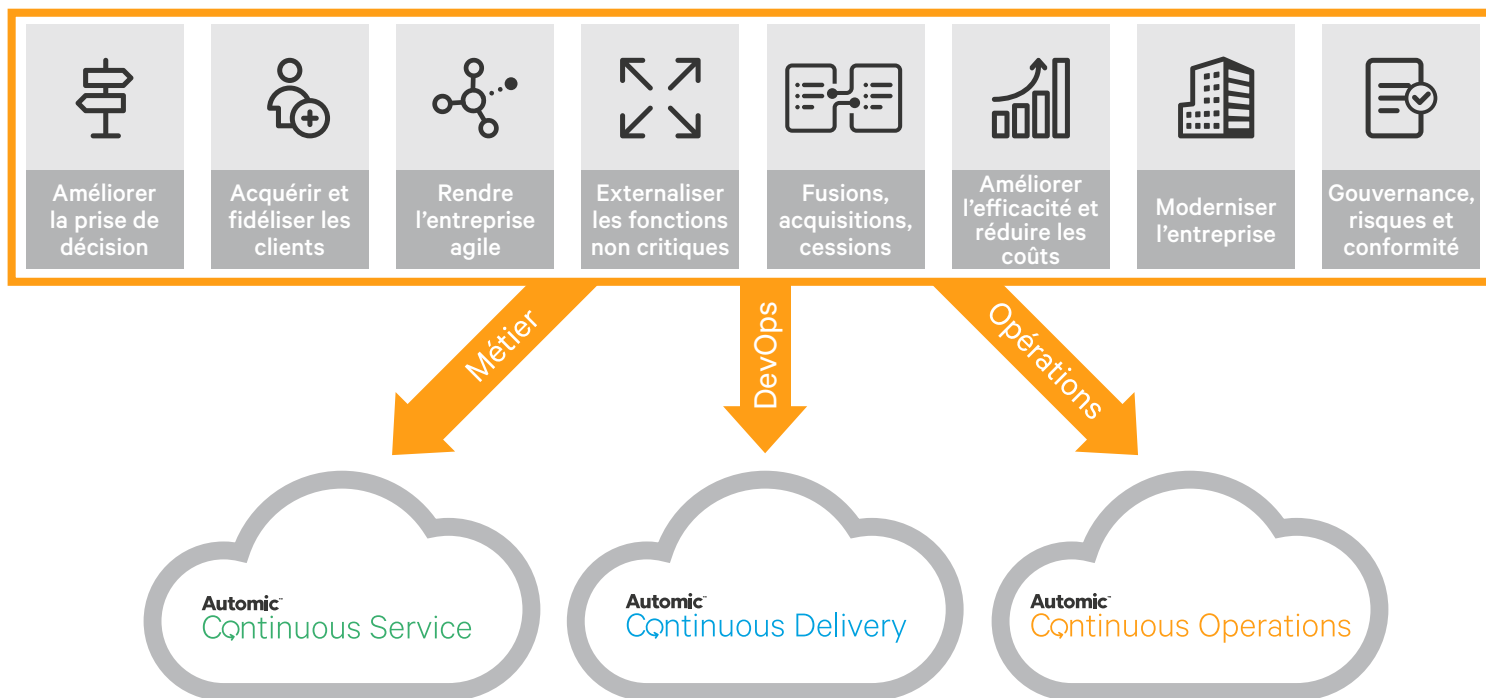

# Présentation de la société **Automic**

A l'heure des bouleversements engendrés par le Cloud, la mobilité, les réseaux sociaux et le Big Data, Automic se donne pour objectif de devenir votre interlocuteur privilégié et d'être à vos côtés pour réussir votre transformation numérique. En mettant l'accent sur l'automatisation, Automic connecte les îlots d'automatisation disséminés dans votre entreprise afin de libérer toute la valeur de vos activités.

Automic autorise plus de croissance et plus de valeur ajoutée pour votre entreprise, grâce à une utilisation plus efficace des ressources, en toute conformité et en limitant les risques. Dans le monde actuel, croissance et conformité vont de pair. Automic aide les entreprises à maintenir leurs niveaux de service et à garder le contrôle.

Automic maîtrise l'art de connecter les îlots d'automatisation. Fort de notre expérience, nous savons réduire drastiquement la complexité en orchestrant des processus métier complexes avec un grand nombre d'intégrations.

## L'automatisation au service de la transformation numérique

**Automic**  
**Continuous Service**

Automic Continuous Service connecte vos îlots d'automatisation grâce au self-service et à une automatisation simple d'utilisation. Le méta-orchestrateur, intégré dans l'offre Automic Service Orchestration, vous permet d'utiliser vos outils existants dans le Datacenter et d'intégrer vos projets Cloud sans repartir de zéro, pérennisant investissements et compétences.