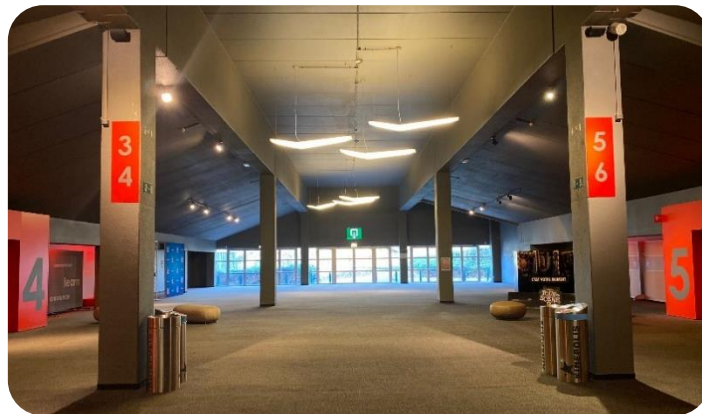

KINEPOLIS LIÈGE

Chaussée de Tongres 200
4000 Liège (Rocourt)

- ★ Facile d'accès à proximité du Ring
- ★ un grand parking gratuit de 1.500 places

ESPACES POLYVALENTS

ESPACE PRIVILÈGE

Cet espace **privatisé et chaleureux** convient parfaitement pour des réceptions, des drinks, des walking dinners, des événements avec stands, ... Grâce à ses grandes fenêtres, vous disposerez d'un lieu éclairé naturellement. L'espace offre un accès facile **au foyer central ainsi qu'à nos salles**.

Superficie	400 m ²
Réception	jusqu'à 400 personnes
Walking dinner	jusqu'à 350 personnes
Repas assis	jusqu'à 200 personnes

Grâce à une séparation, cet espace peut également convenir pour des **petits groupes**.

L'espace privilège peut être agrandi pour s'étendre au Foyer et devenir un espace **multifonctionnel** pour tout type d'évènement (foires, réceptions, diners, ...) pouvant accueillir jusqu'à 1600 personnes. La taille de cet espace peut être facilement adaptée à vos besoins.

ESPACE MEZZANINE

Cet espace de réception **cosy et privatisé** convient parfaitement pour des réceptions, des drinks, des walking dinners, ...

Superficie	550 m ²
Réception	jusqu'à 550 personnes
Walking dinner	jusqu'à 400 personnes
Repas assis	jusqu'à 250 personnes