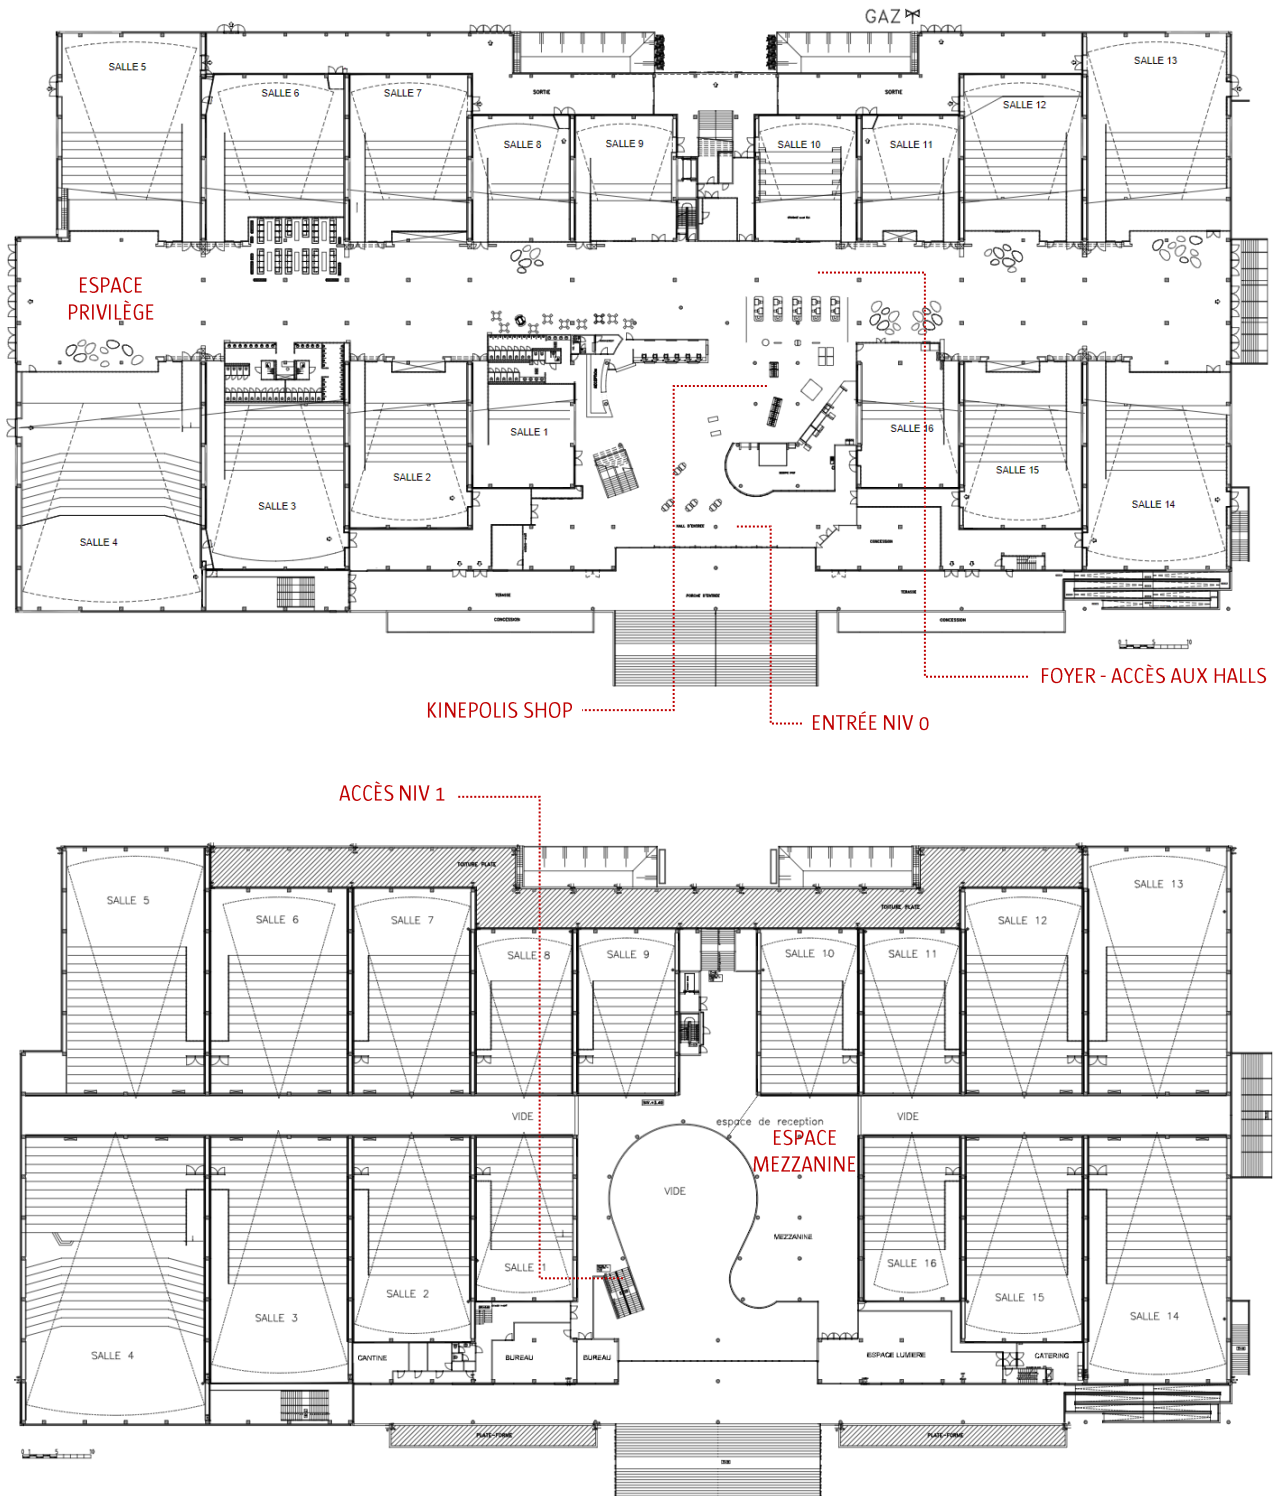

KINEPOLIS LIÈGE

Chaussée de Tongres 200
4000 Liège (Rocourt)

- ★ Facile d'accès à proximité du Ring
- ★ un grand parking gratuit de 1.500 places

ESPACES POLYVALENTS

ESPACE PRIVILÈGE

Cet espace **privatisé et chaleureux** convient parfaitement pour des réceptions, des drinks, des walking dinners, des événements avec stands, ... Grâce à ses grandes fenêtres, vous disposerez d'un lieu éclairé naturellement. L'espace offre un accès facile **au foyer central ainsi qu'à nos salles**.

Superficie	400 m ²
Réception	jusqu'à 400 personnes
Walking dinner	jusqu'à 350 personnes
Repas assis	jusqu'à 200 personnes

Grâce à une séparation, cet espace peut également convenir pour des **petits groupes**.

ESPACE MEZZANINE

Cet espace de réception **cosy et privatisé** convient parfaitement pour des réceptions, des drinks, des walking dinners, ...

Superficie	550 m ²
Réception	jusqu'à 550 personnes
Walking dinner	jusqu'à 400 personnes
Repas assis	jusqu'à 250 personnes

La mezzanine surplombe notre hall d'entrée de sorte que le contact avec le cinéma ne soit pas perdu. La taille peut être adaptée à vos besoins. Nous pouvons facilement réduire l'espace afin de recevoir des groupes de différentes tailles de manière attractive.