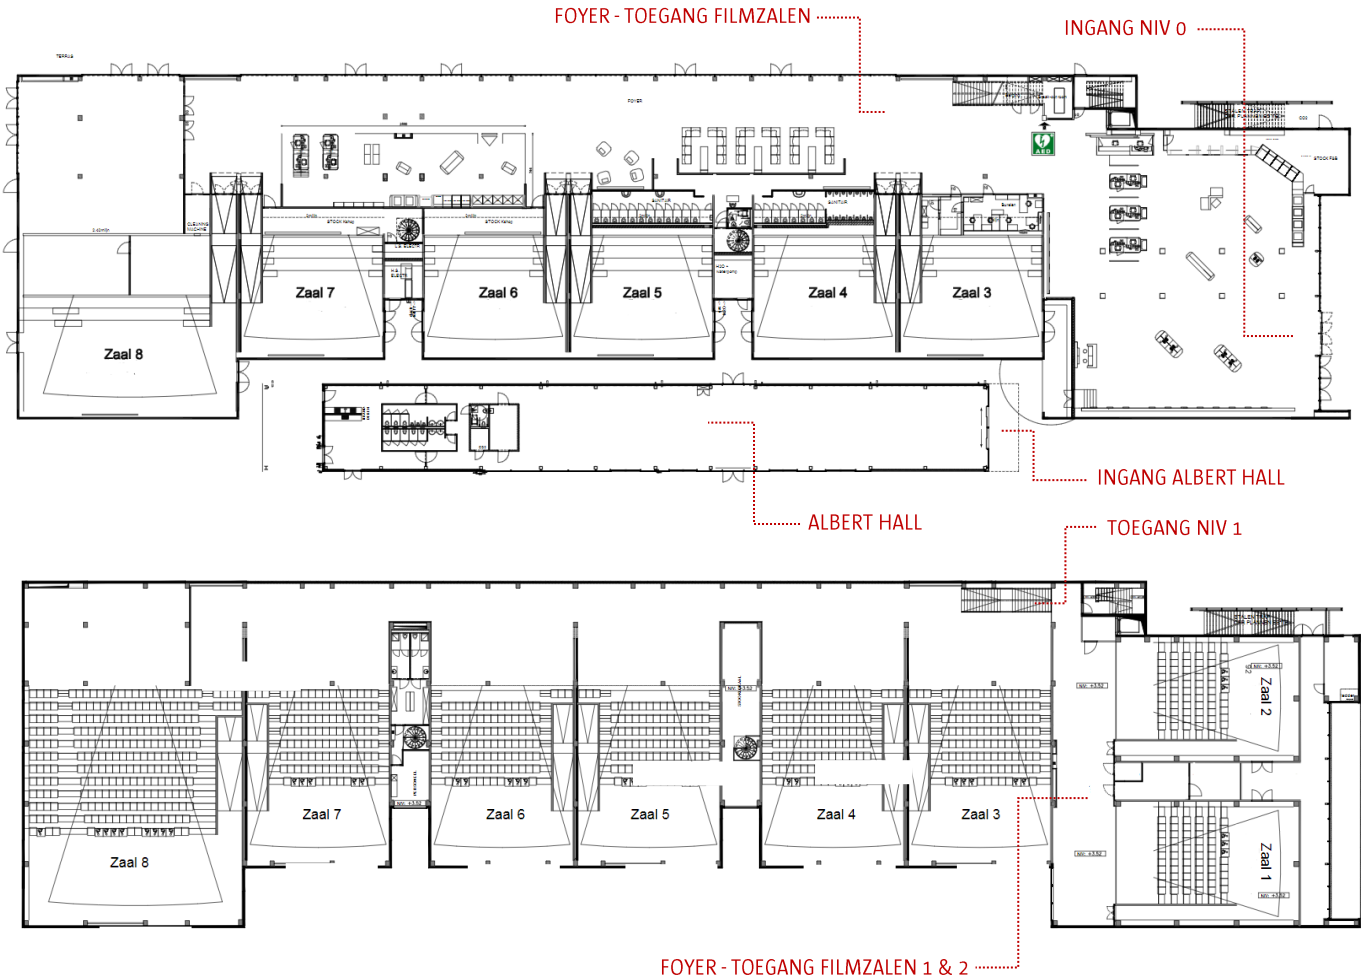

KINEPOLIS BRUGGE

Koning Albert I-Laan 200
8200 Brugge

- ★ makkelijke bereikbaar, vlak aan de afrit E403
- ★ ruime gratis parking voor 500 wagens