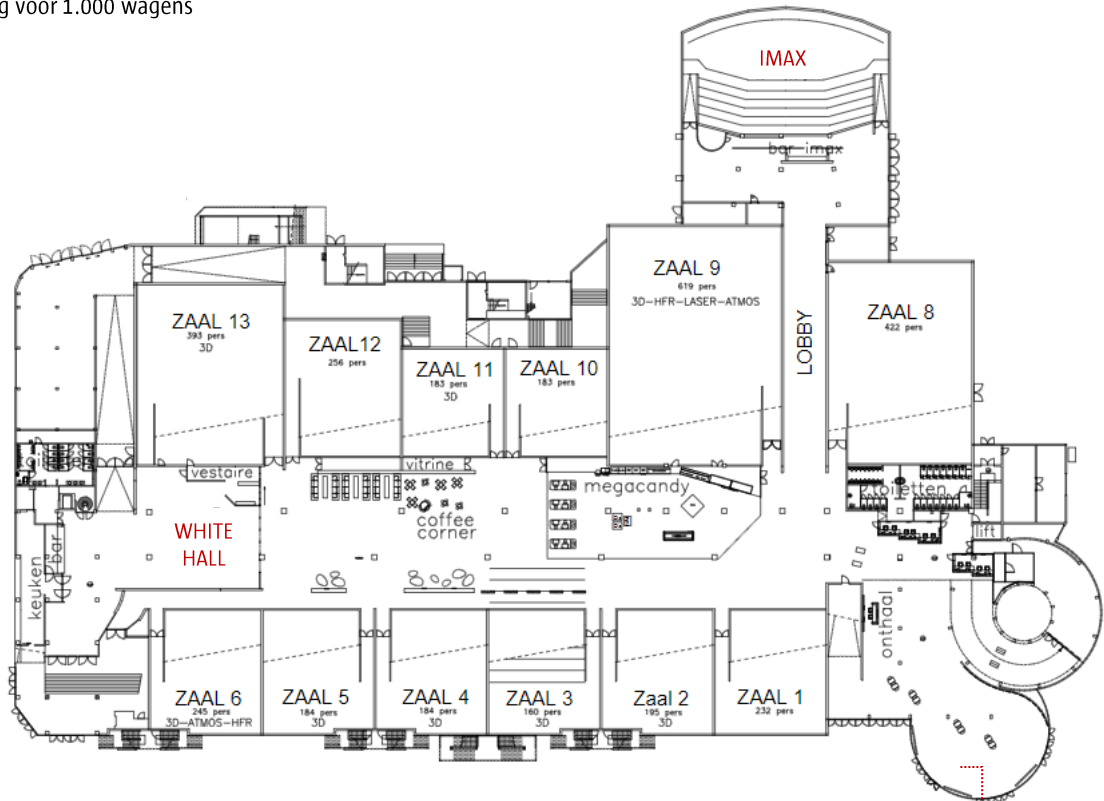

KINEPOLIS BRUSSEL

Eeuwfeestlaan 20
1020 Brussel

- ★ vlot bereikbaar, ook met het openbaar vervoer - Metrolijn 6 tot 'Heizel'
- ★ ruime parking voor 1.000 wagens

INGANG NIV 0

TOEGANG NIV 4

ONZE RECEPTIERUIMTES

De White Hall bevindt zich op niveau 0, vlot te bereiken op het einde van onze foyer en makkelijk voor genodigden met beperkte mobiliteit.

Totale oppervlakte	350 m ²
Receptie	tot 350 personen
Walking dinner	tot 300 personen
Zittend	tot 200 personen