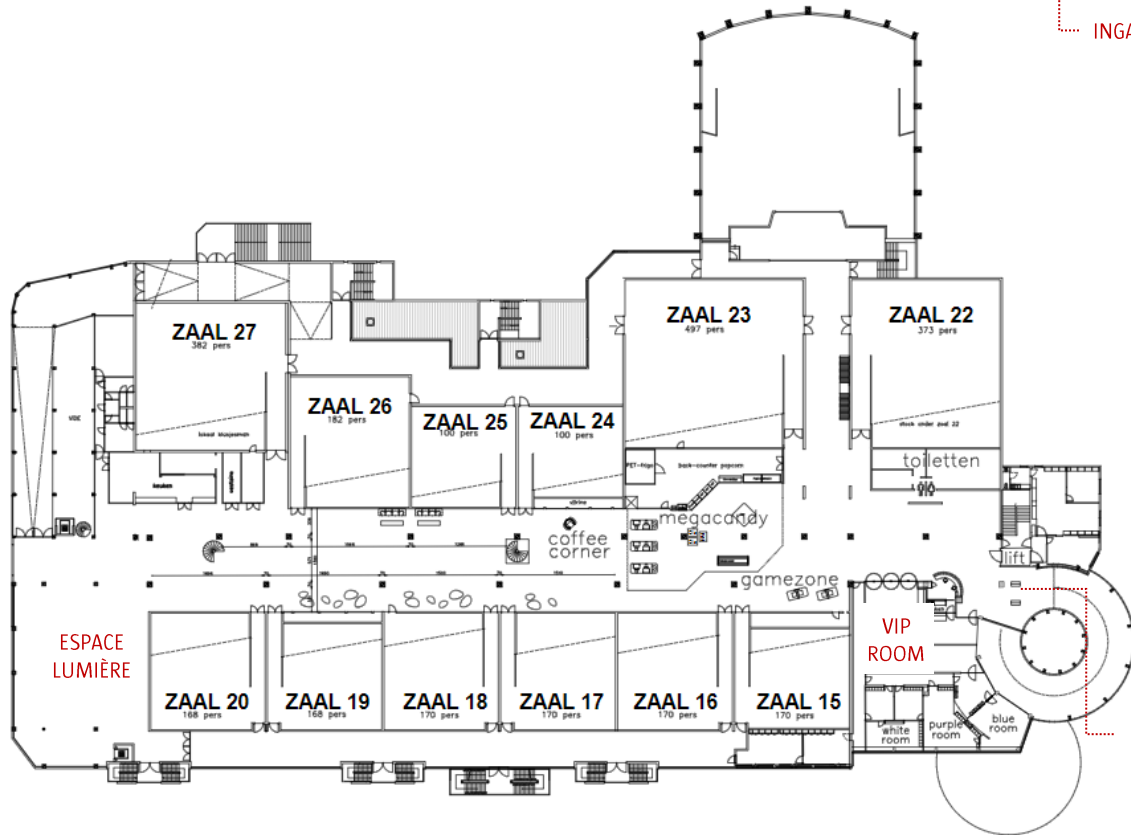

INGANG NIV 0