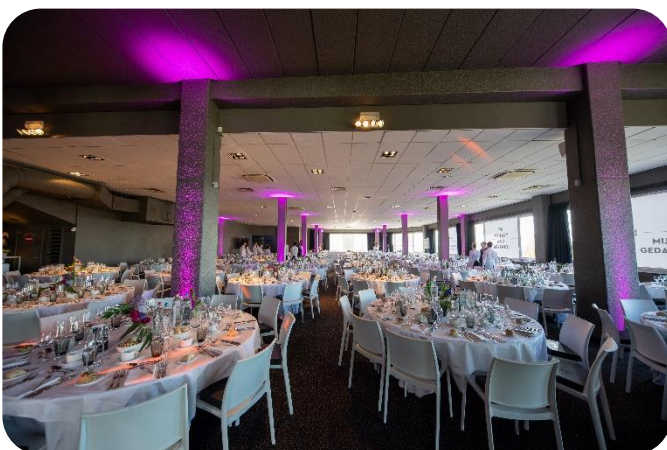

WHITE HALL

Een ruime, lichtrijke receptieruimte, met een aparte bar en vestiaire. De sfeer in de White Hall is eenvoudig aan te passen dankzij onze LED-verlichting, de ideale plaats voor cocktailparty's.

De White Hall bevindt zich op niveau 0, vlot te bereiken op het einde van onze foyer en makkelijk voor genodigden met beperkte mobiliteit.

Totale oppervlakte	350 m ²
Receptie	tot 350 personen
Walking dinner	tot 300 personen
Zittend	tot 200 personen

ESPACE LUMIÈRE

Deze multifunctionele ruimte op de vierde verdieping is ideaal voor recepties, cocktails & walking dinners.

Boven, op het einde van de foyer, geniet je van een mooi uitzicht en voor events overdag kan je genieten van aangenaam daglicht, dankzij de vele ramen.

De ruimte kan je 's avonds ook sfeervol personaliseren met onze verlichting.

Totale oppervlakte	600 m ²
Receptie	tot 600 personen
Walking dinner	tot 500 personen
Zittend	tot 300 personen

VIP ROOM

Onze VIP is een ruimte geschikt voor kleinere groepen. Een vergadering of brainstorm, maar ook een intieme receptie is hier mogelijk.