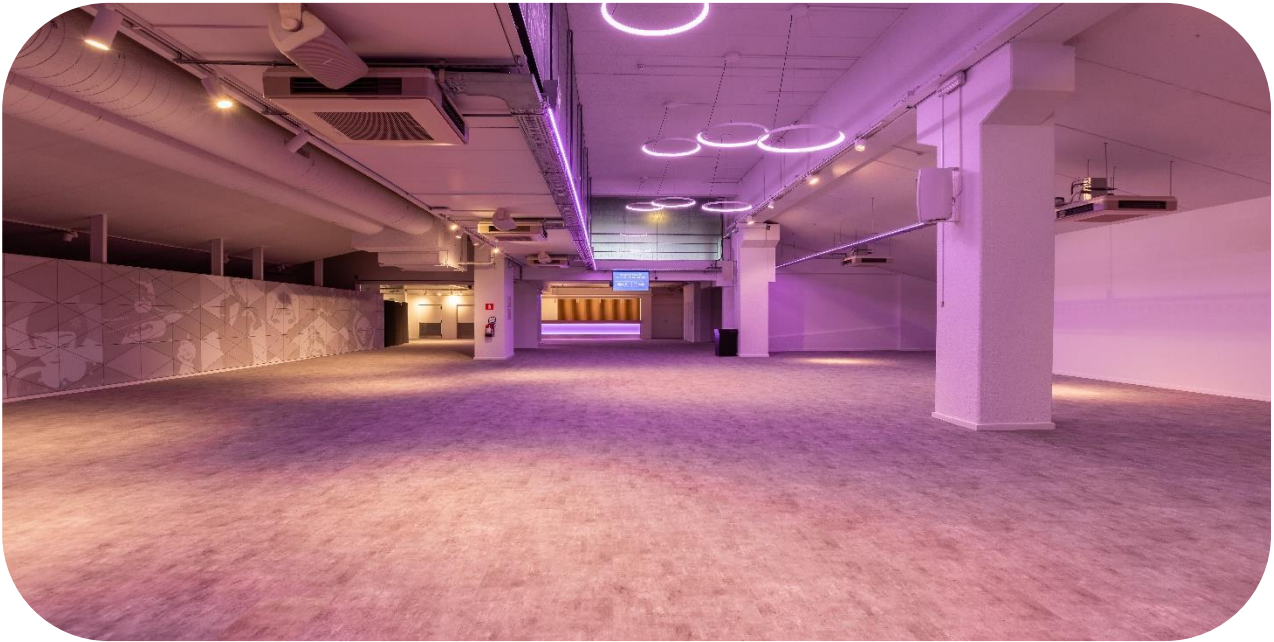

WHITE HALL

Een ruime, lichtrijke receptieruimte, met een aparte bar en vestiaire. De sfeer in de White Hall is eenvoudig aan te passen dankzij onze LED-verlichting, de ideale plaats voor cocktailparty's.

De White Hall bevindt zich op niveau 0, vlot te bereiken op het einde van onze foyer en makkelijk voor genodigden met beperkte mobiliteit.

Totale oppervlakte	350 m ²
Receptie	tot 350 personen
Walking dinner	tot 300 personen
Zittend	tot 200 personen

ESPACE LUMIÈRE

Deze multifunctionele ruimte op de vierde verdieping is ideaal voor recepties, cocktails & walking dinners.

Boven, op het einde van de foyer, geniet je van een mooi uitzicht en voor events overdag kan je genieten van aangenaam daglicht, dankzij de vele ramen.

De ruimte kan je 's avonds ook sfeervol personaliseren met onze verlichting.

Totale oppervlakte	600 m ²
Receptie	tot 600 personen
Walking dinner	tot 500 personen
Zittend	tot 300 personen

VIP ROOM

Onze VIP is een ruimte geschikt voor kleinere groepen. Een vergadering of brainstorm, maar ook een intieme receptie is hier mogelijk.