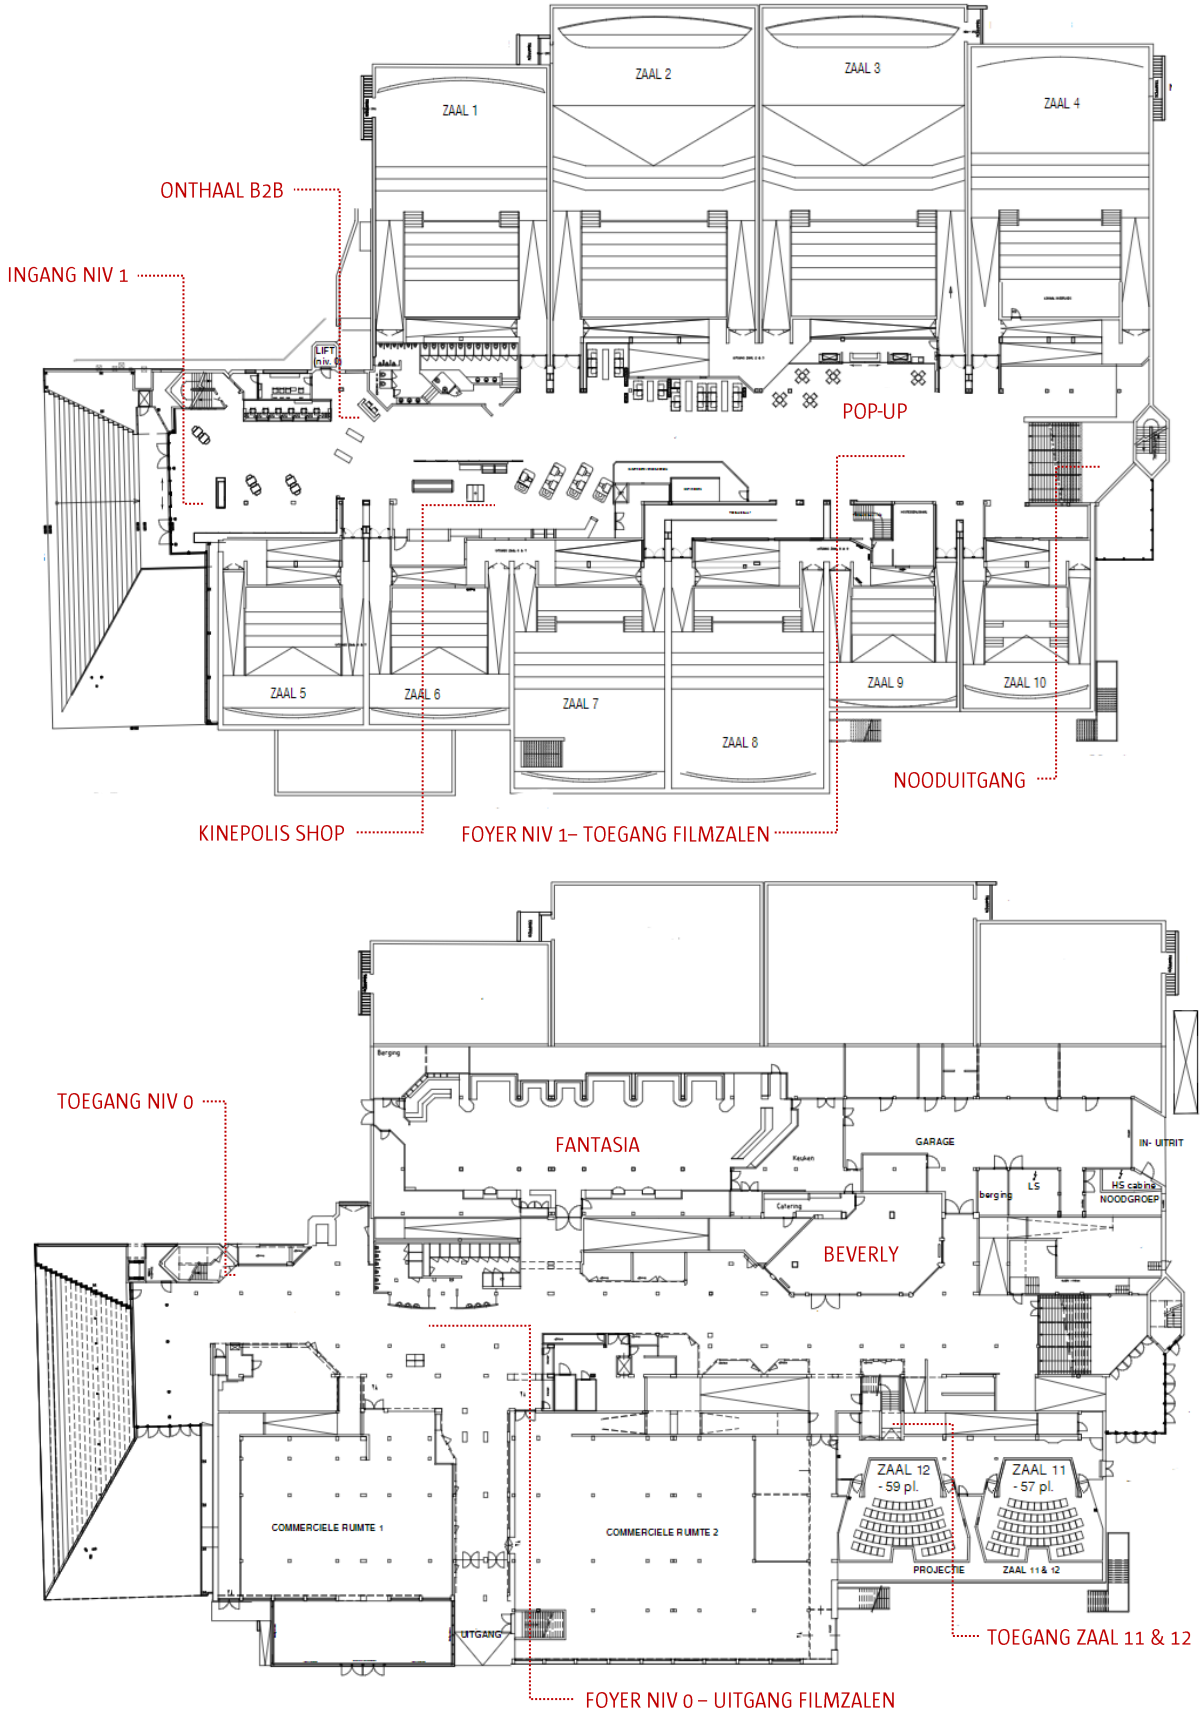

KINEPOLIS GENT

Ter Platen 12
9000 Gent

- ★ parking voor 150 wagens aan Kinepolis
- ★ stadsparking Sint-Pietersplein op wandelafstand voor 700 wagens
- ★ vlot bereikbaar, net aan de afrit Gent Centrum