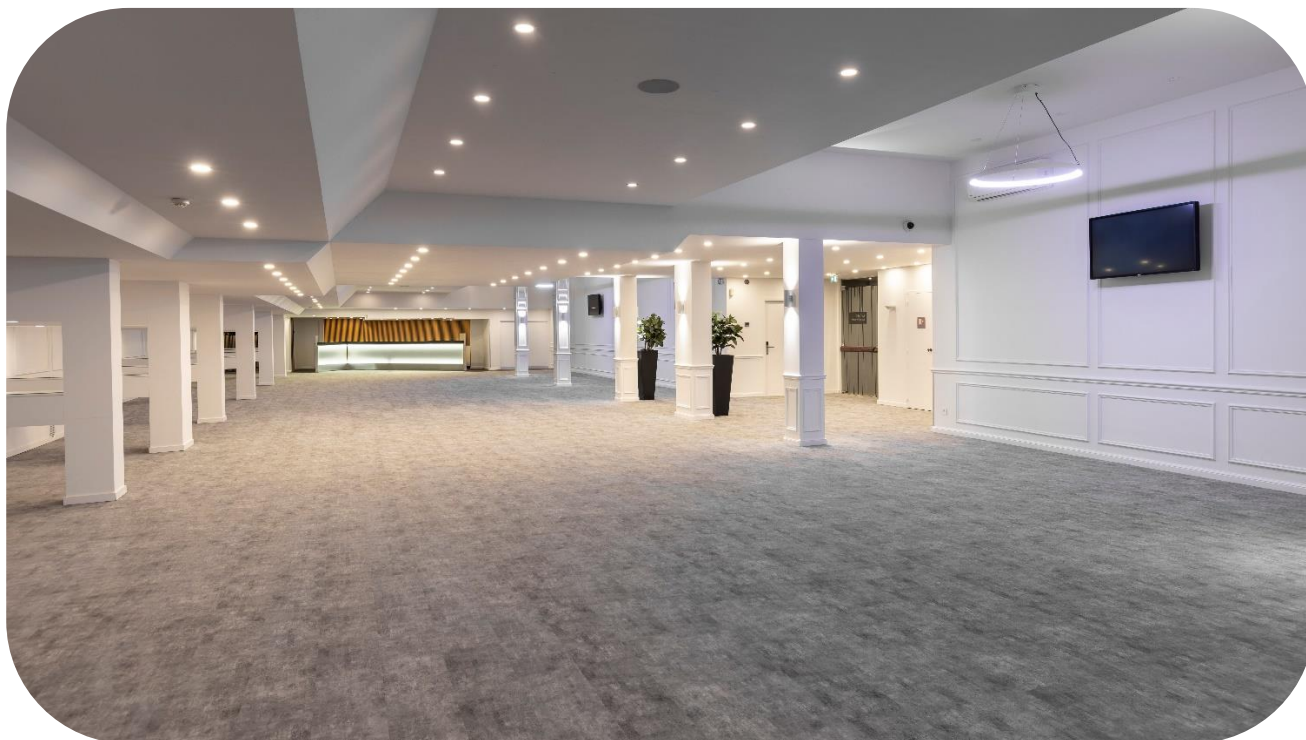

FANTASIA

Een klassevolle receptieruimte, centraal gelegen in de benedenfoyer. De ruimte is geschikt voor recepties, drinks, walking dinners en zelfs een zittend diner.

Het is een open ruimte die vrij ingevuld kan worden naar uw wensen. Met behulp van enkele kleurensplots en een boodschap of logo op de schermen kan je de ruimte vrij personaliseren.

Daarnaast zijn er 2 bars aanwezig, een onthaal en een vestiaire ruimte.

Totale oppervlakte	380 m ²
--------------------	--------------------

Receptie	tot 380 personen
Walking dinner	tot 300 personen
Zittend	tot 120 personen

BEVERLY

Deze gezellige kleine ruimte is de ideale locatie voor een intieme receptie of drink.

Gelegen aan de rechterkant van onze benedenfoyer is dit de perfecte locatie in combinatie met de kleine filmzalen 11 en 12.

POP-UP

Een open ruimte voor een kleine groep in de foyer boven waar je midden in de sfeer en look van de bioscoop een kleine drink of ontbijt kan organiseren.

De capaciteit bekijken we per aanvraag en is afhankelijk van onze openingsuren.