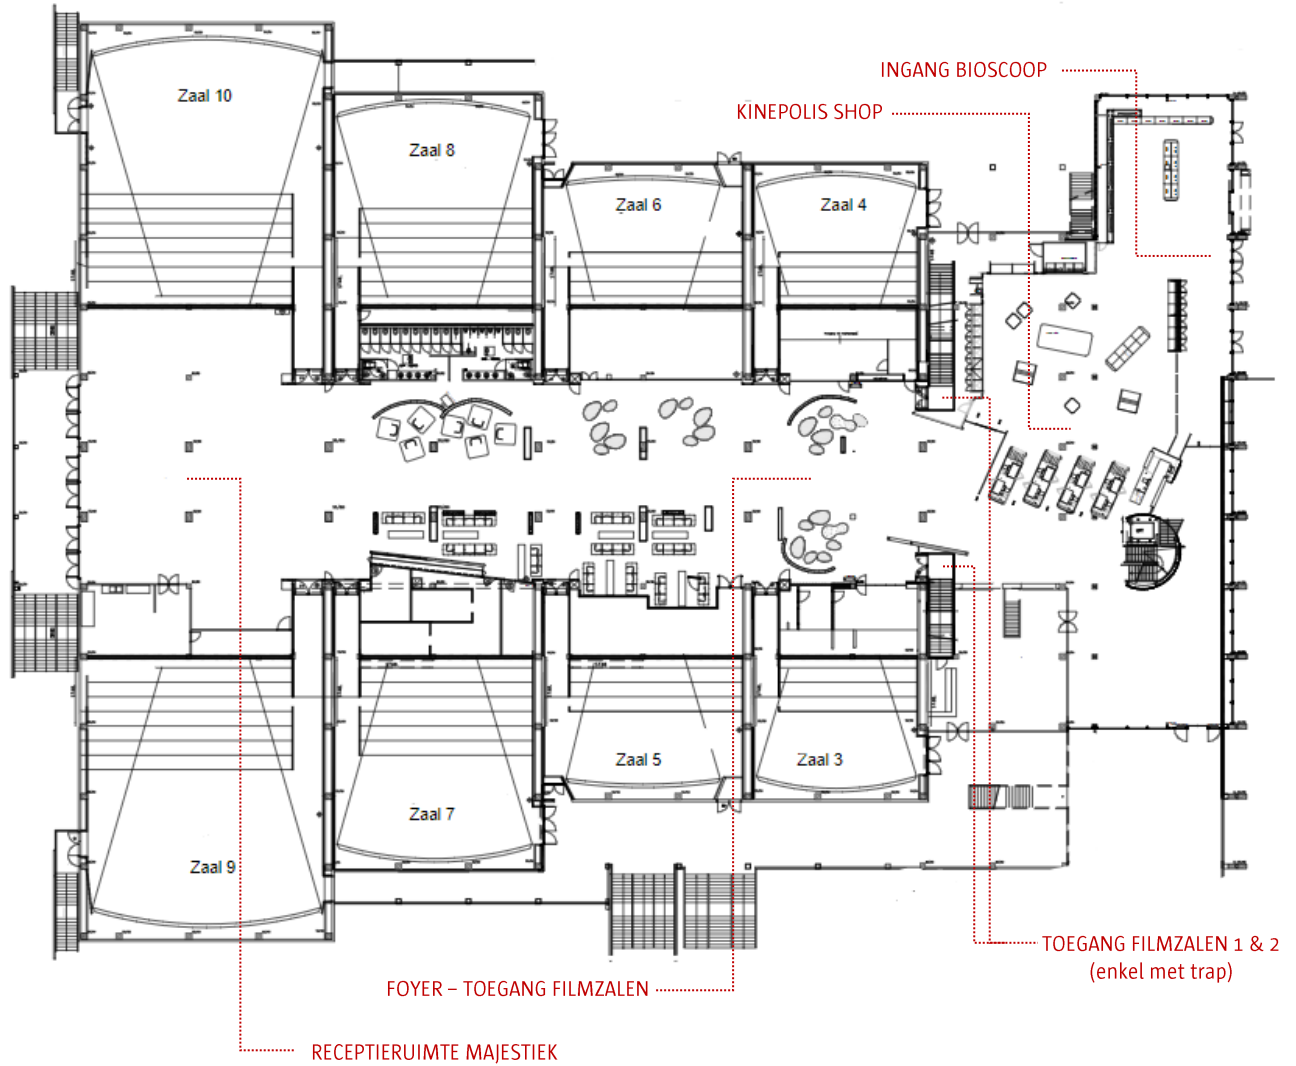

# ONZE RECEPTIERUIMTE

## MAJESTIEK

Een multifunctionele ruimte, op het einde van de foyer, geschikt voor recepties, drinks, walking dinners of een zittend diner.

De ruimte sluit aan bij de foyer waardoor we met behulp van scheidingswanden deze kunnen aanpassen volgens het aantal genodigden. Bovendien is de link met de bioscoop nooit ver weg en kan je de ruimte vanuit elke filmzaal heel makkelijk en snel bereiken.

De Majestiek is voorzien van 6 tv-schermen om jouw logo, timing of een andere visual op te laten afspelen. Indien gewenst is het ook mogelijk om een aparte vestiaire te creëren in één van de zijden.

Totale oppervlakte	450 m <sup>2</sup>
Receptie	tot 450 personen
Walking dinner	tot 400 personen
Zittend	tot 300 personen