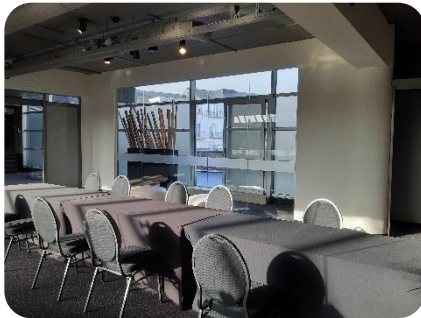

## NICKELODEON

Deze gezellige ruimte, centraal gelegen op de tweede verdieping, is multifunctioneel inzetbaar. Een meeting plannen of een intieme receptie na de film, beide zijn er mogelijk.

Achter een glazen wand kan je de geschiedenis van de film ontdekken met projectoren die terug gaan tot in de jaren 40. De link met cinema is niet veraf.

De ruimte heeft ook toegang tot een groot terras.

Totale oppervlakte	120 m <sup>2</sup>
Meeting	tot 25 personen
Receptie	tot 120 personen
Walking dinner	tot 80 personen

## LUMIÈRE

De grote receptieruimte in Kinopolis Leuven kan je vinden op de 3<sup>de</sup> verdieping van het gebouw. Deze is uiteraard ook bereikbaar met een lift.

Met ramen langs de volledige zijkant van de ruimte is er veel natuurlijk licht en geniet je 's avonds van een erg mooi uitzicht.

Hier heb je ook toegang tot een ruim terras.

Totale oppervlakte	300 m <sup>2</sup>
Receptie	tot 300 personen
Walking dinner	tot 250 personen
Zittend	tot 150 personen