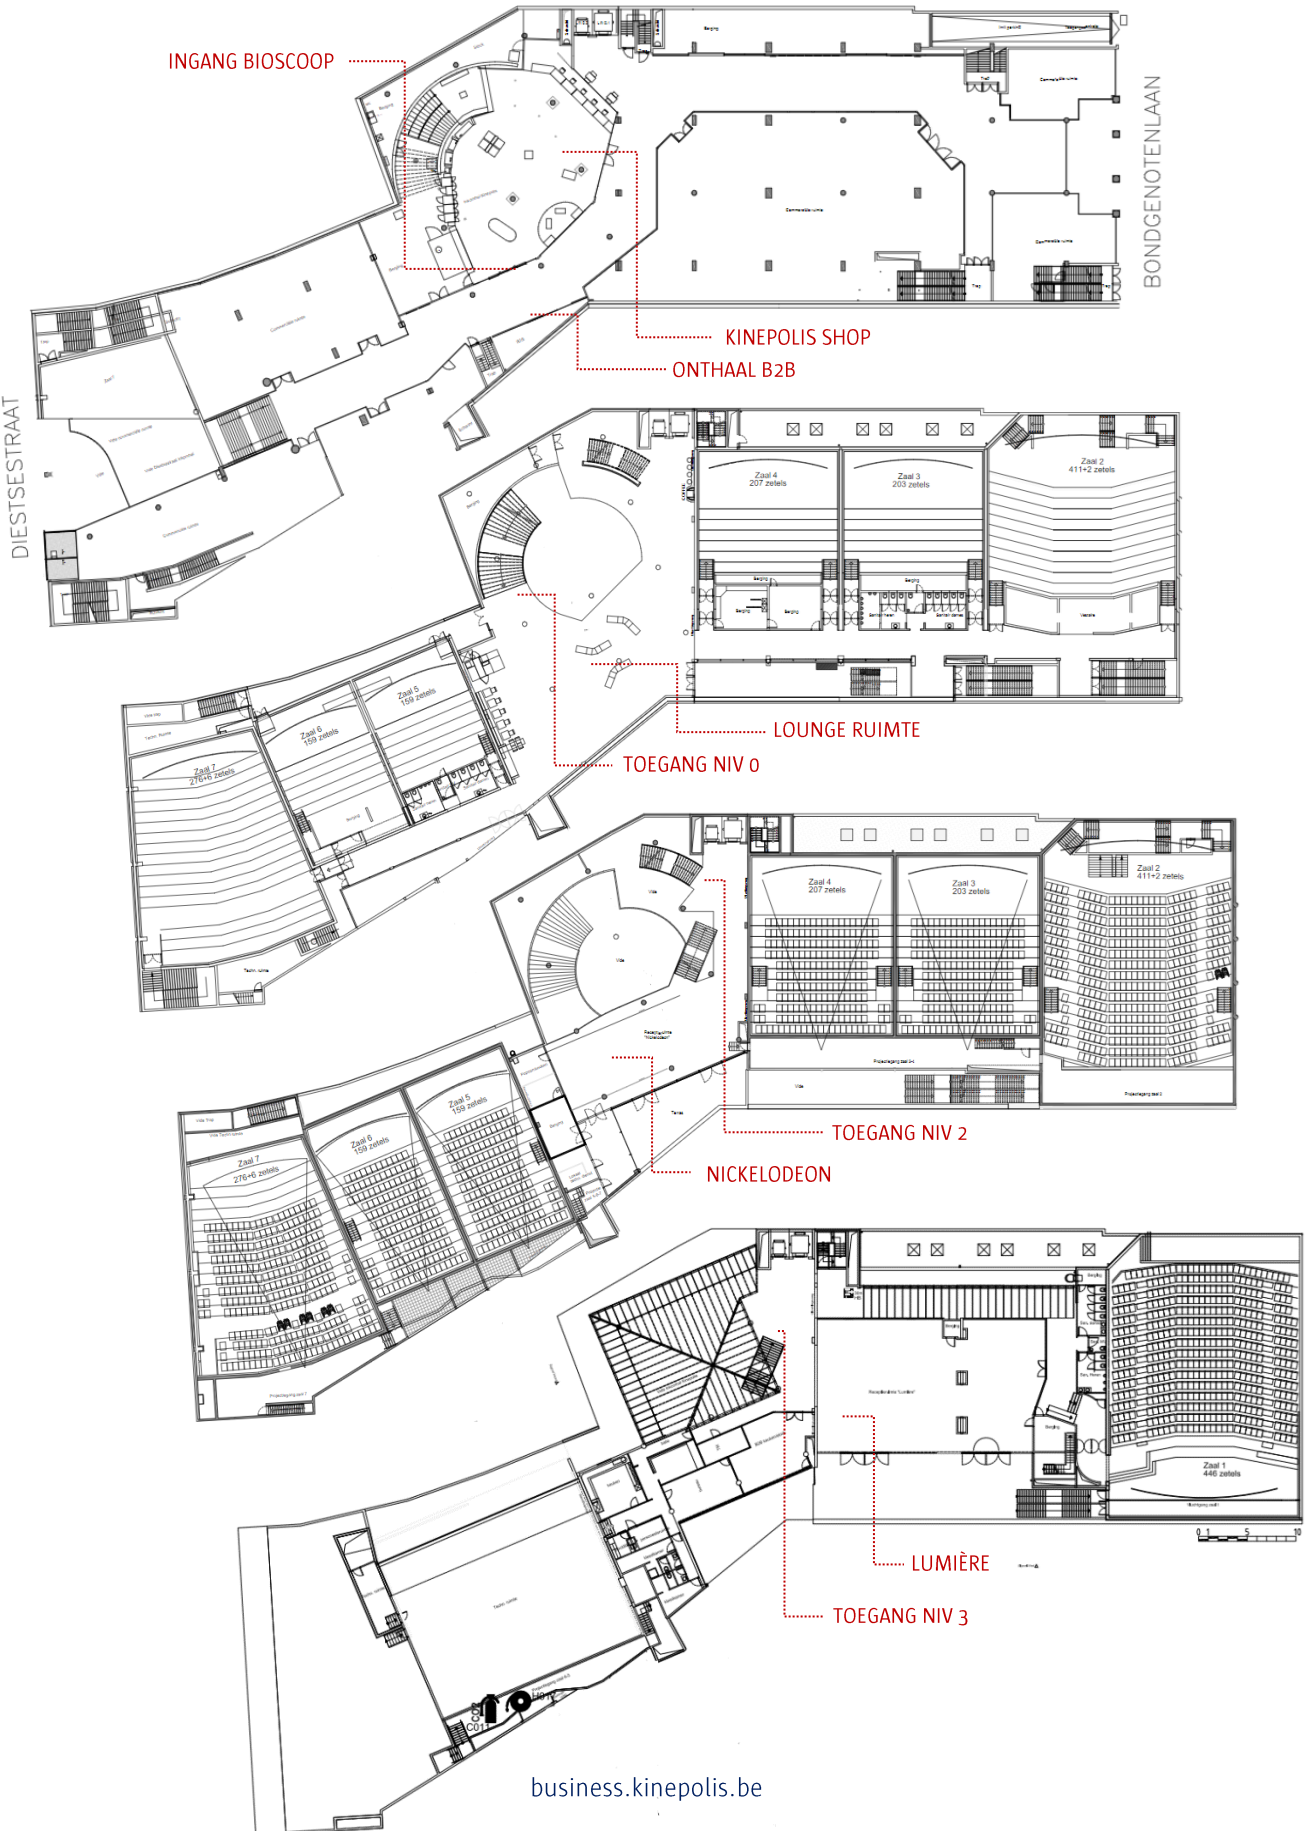

# ONZE RECEPTIERUIMTE

## NICKELODEON

Deze gezellige ruimte, centraal gelegen op de tweede verdieping, is multifunctioneel inzetbaar. Een meeting plannen of een intieme receptie na de film, beide zijn er mogelijk.

Achter een glazen wand kan je de geschiedenis van de film ontdekken met projectoren die terug gaan tot in de jaren 40. De link met cinema is niet veraf.

De ruimte heeft ook toegang tot een groot terras.

Totale oppervlakte	120 m <sup>2</sup>
Meeting	tot 25 personen
Receptie	tot 120 personen
Walking dinner	tot 80 personen

## LUMIÈRE

De grote receptieruimte in Kinopolis Leuven kan je vinden op de 3<sup>de</sup> verdieping van het gebouw. Deze is uiteraard ook bereikbaar met een lift.

Met ramen langs de volledige zijkant van de ruimte is er veel natuurlijk licht en geniet je 's avonds van een erg mooi uitzicht.