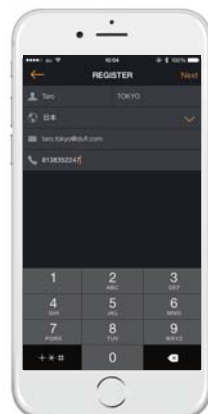

### 1. アプリのダウンロード

### 2. 登録する

1. 新規アカウントを登録します  
REGISTERを選択します

2. 登録方法を選択します  
FACEBOOK or  
EMAILから選べます

2-1. EMAILの場合  
First Name(名),  
Last Name(姓),  
居住国,  
Email,  
Mobile Number(携帯番号),  
Passwordを登録します

2-2. FACEBOOKの場合  
FACEBOOKで承認します

Email, Mobile Number  
(携帯番号)を登録します

3. 登録完了です

注意: Get Your Welcome Kit(ウェルカムキットの届け先)の登録は、米国内住所の登録が必要です。米国の渡航先が決まった後に、登録してください。