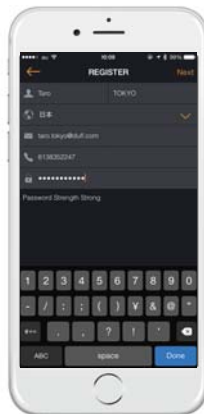

### 1. アプリのダウンロード

### 2. 登録する

1. 新規アカウントを登録します  
REGISTERを選択します

2. 登録方法を選択します  
FACEBOOK or  
EMAILから選べます

2-1. EMAILの場合  
First Name(名),  
Last Name(姓),  
居住国,  
Email,  
Mobile Number(携帯番号),  
Passwordを登録します

2-2. FACEBOOKの場合  
FACEBOOKで承認します