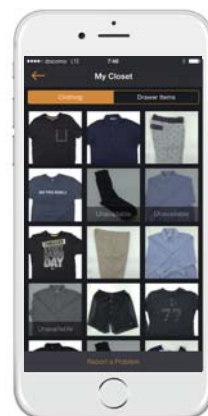

Email, Mobile Number  
(携帯番号)を登録します

3. 登録完了です

注意: Get Your Welcome Kit(ウェルカムキットの届け先)の登録は、米国内住所の登録が必要です。米国の渡航先が決まった後に、登録してください。

### 3. 渡航先が決まったら・ウェルカムキットを受け取る

1. Get Your Welcome Kitから、  
渡航先(ホテルなど)を登録します。

2. 渡航先でウェルカムキットを受け取り、  
スーツケースに衣服や靴を詰めたら、  
DUFLが回収します。

3. DUFLクローゼットに届いた衣服は、  
写真撮影とクリーニングをした後に  
あなたのパーソナルクローゼットで大切に  
保管します。あなたのパーソナル  
クローゼットにある衣服は、  
DUFLアプリで確認できます。