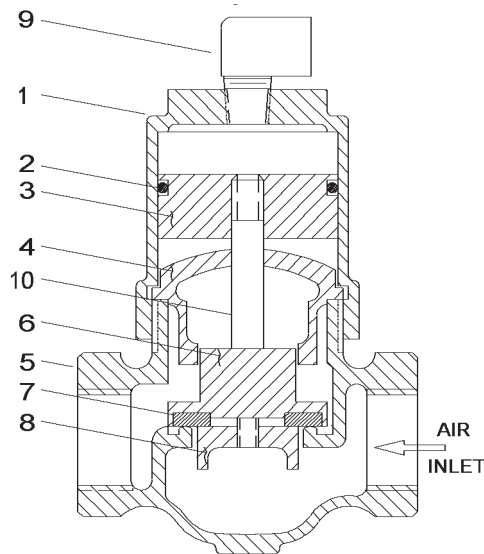

## Parts List

### PAULI SYSTEMS REMOTE CONTROL EXHAUST VALVE

#### RCO-100, 1"

Old#	New#	Description
- 352-000	620-100-15	RCO-100 Exhaust Valve
1 352-015	620-151-80	Cylinder
2 351-005	470-030-02	O Ring
3 351-014	620-151-58	Piston
4 352-004	620-151-78	Rod Guide
5 352-016	620-150-17	Valve Body
6 352-006	620-151-68	Plug Only
7 351-010	261-030-17	Rubber Washer
8 352-008	620-151-63	Retainer
9 171-001	230-130-04	Street Elbow, Brass, 1/4 NPT
10 352-005	620-151-79	Rod
- 352-003	360-030-22	Repair Kit, Rod/Piston
		<i>Repair Kit Includes:</i>
351-005	470-030-02	O Ring
351-014	620-151-58	Piston
352-005	620-151-79	Rod
- 352-095	360-030-13	Repair Kit
		<i>Repair Kit Includes:</i>
351-005	470-030-02	O Ring
351-010	261-030-17	Rubber Washer
352-008	620-151-63	Retainer
352-006	620-151-68	Plug Only