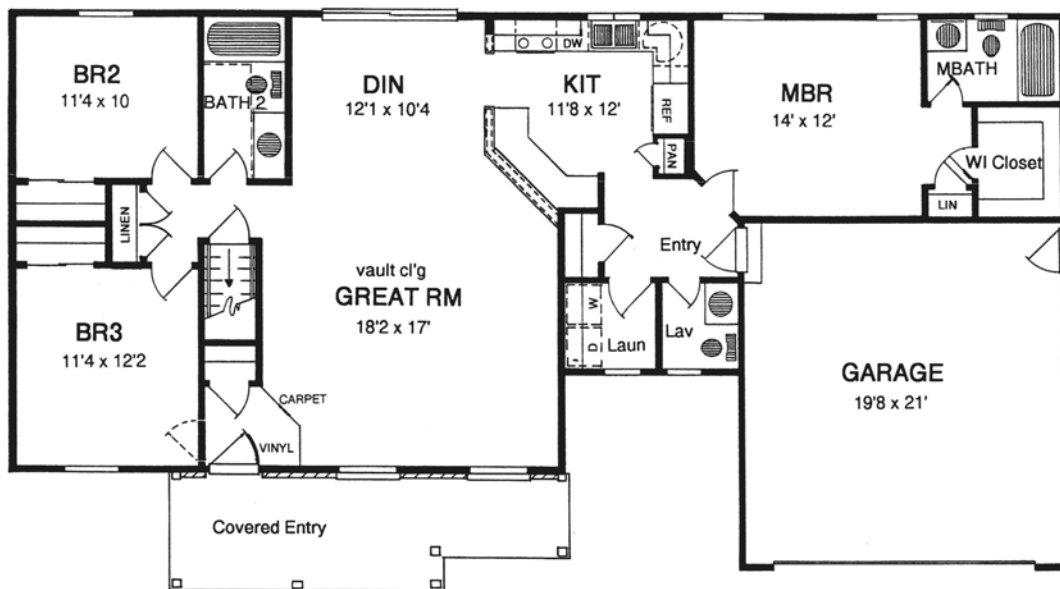

## THE CRANDALL

1447 Sq. Ft.

1447 SF

W- 65'

D- 34'