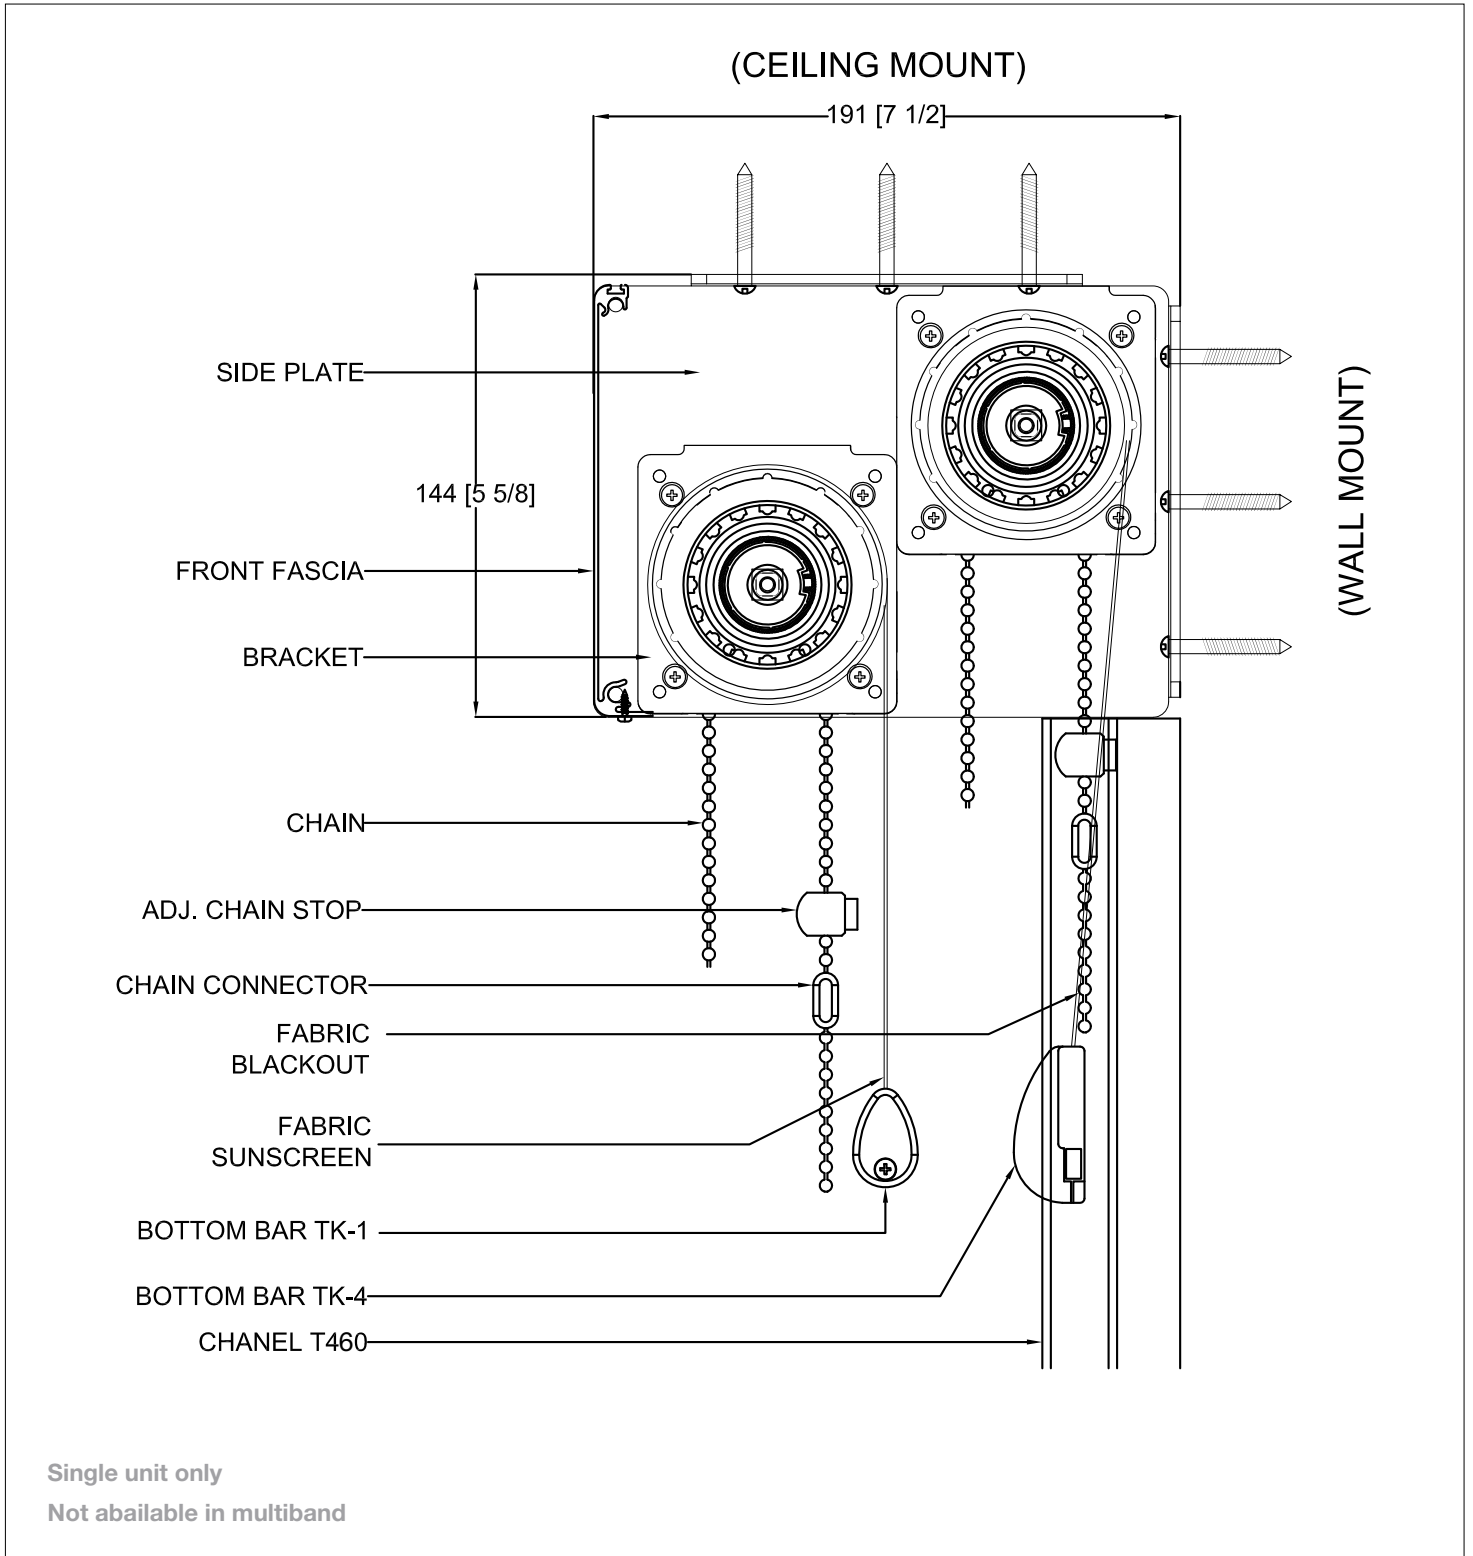

Dual Shades

Model: MDL-DUAL11-140-EM/LL

Single unit only

Not available in multiband

Dual Shades

Model: MDL-DUAL41-140-EM/LL

Dual Shades

Model: MDL-DUAL11-140-EM/EM

Dual Shades

Model: MDL-DUAL11-140-LL/LL

Dual Shades

Model: MDL-DUAL41-140-LL/LL

Dual Shades

Model: MDL-DUAL41-140-EM/EM

Dual Shades

Model: MDL-DUAL11-140-EM/EM-PKT

Dual Shades

Model: MDL-DUAL41-140-EM/EM-PKT