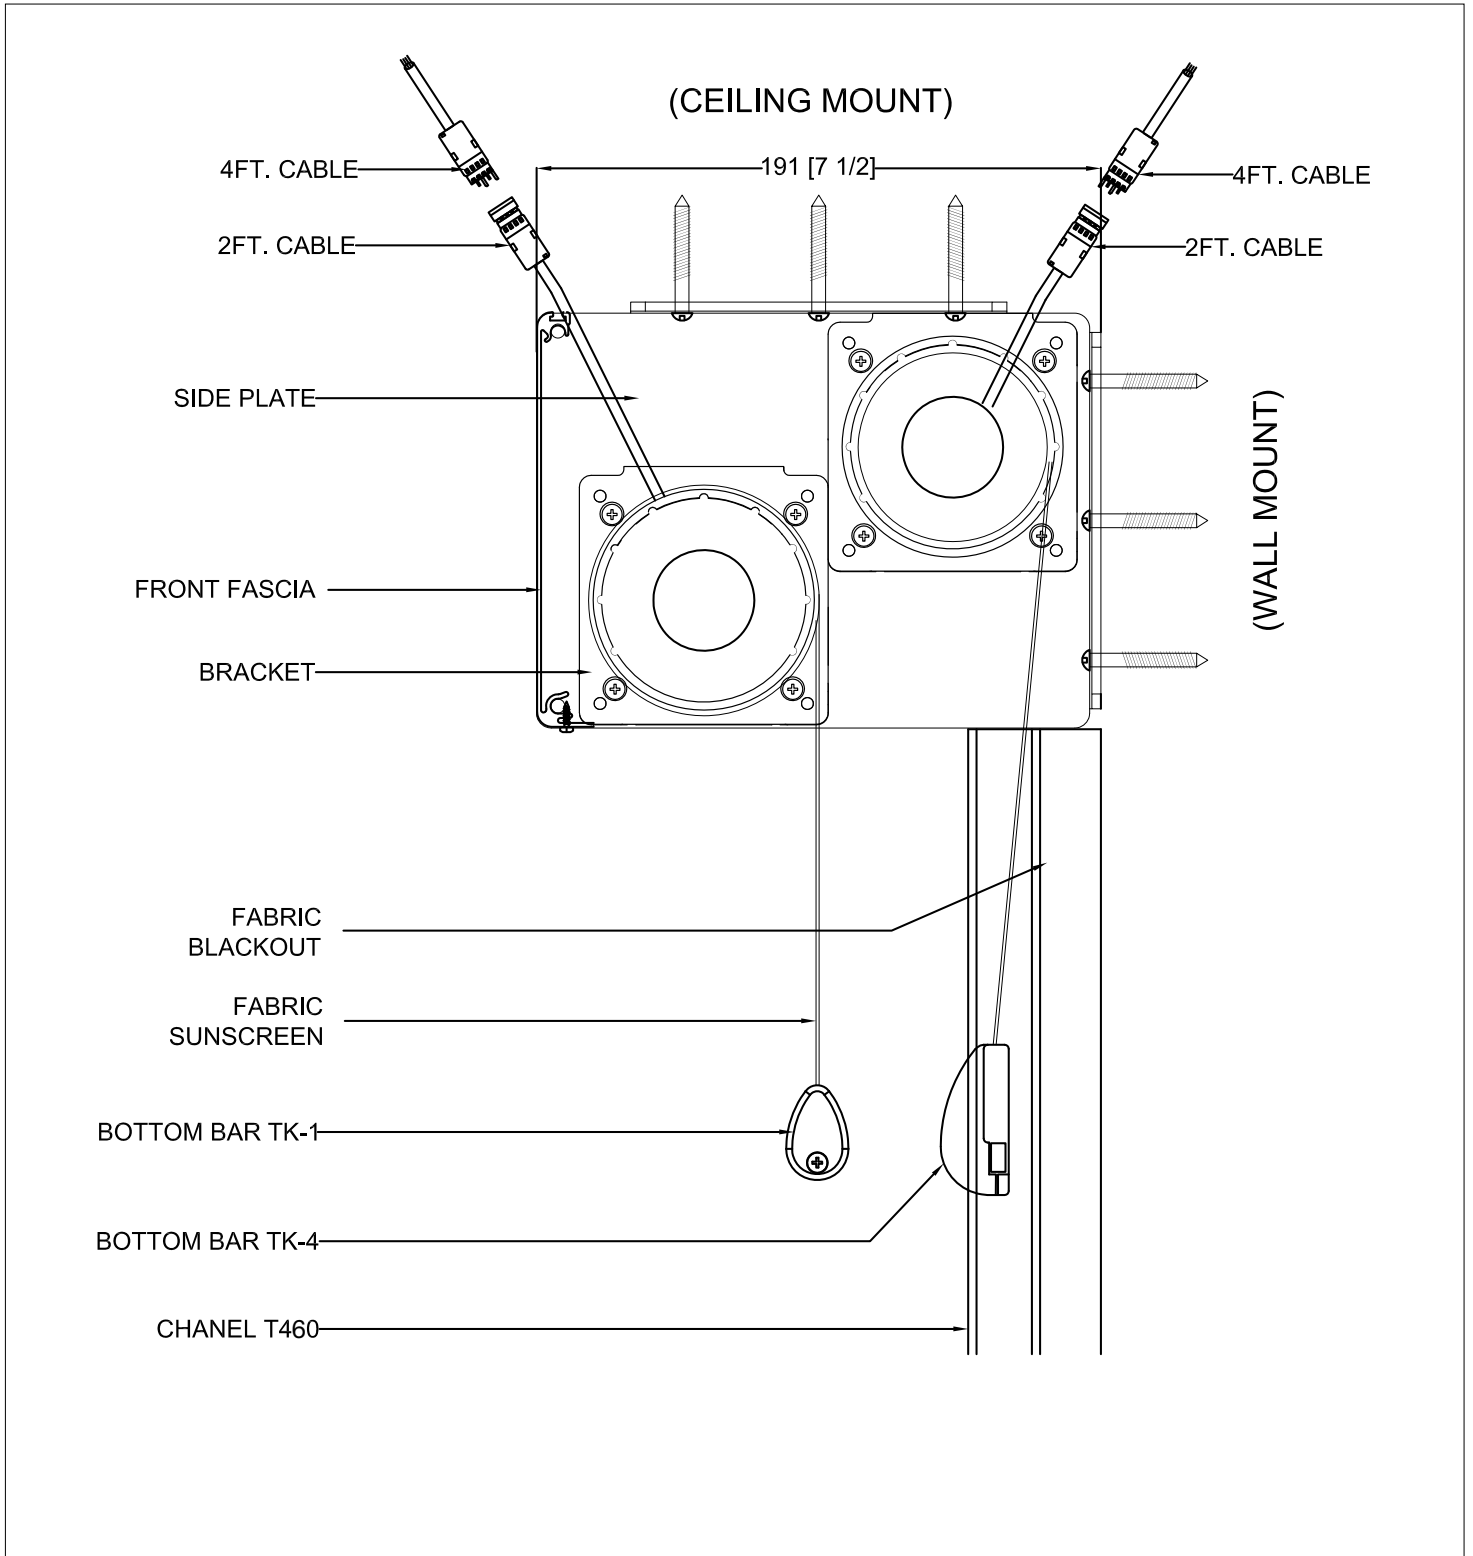

Dual Shades

Model: MDL-DUAL11-140-EM/LL

Single unit only

Not available in multiband

Dual Shades

Model: MDL-DUAL41-140-EM/LL

Dual Shades

Model: MDL-DUAL11-140-EM/EM

Dual Shades

Model: MDL-DUAL11-140-LL/LL

Dual Shades

Model: MDL-DUAL41-140-LL/LL

Dual Shades

Model: MDL-DUAL41-140-EM/EM

Dual Shades

Model: MDL-DUAL11-140-EM/EM-PKT

Dual Shades

Model: MDL-DUAL41-140-EM/EM-PKT