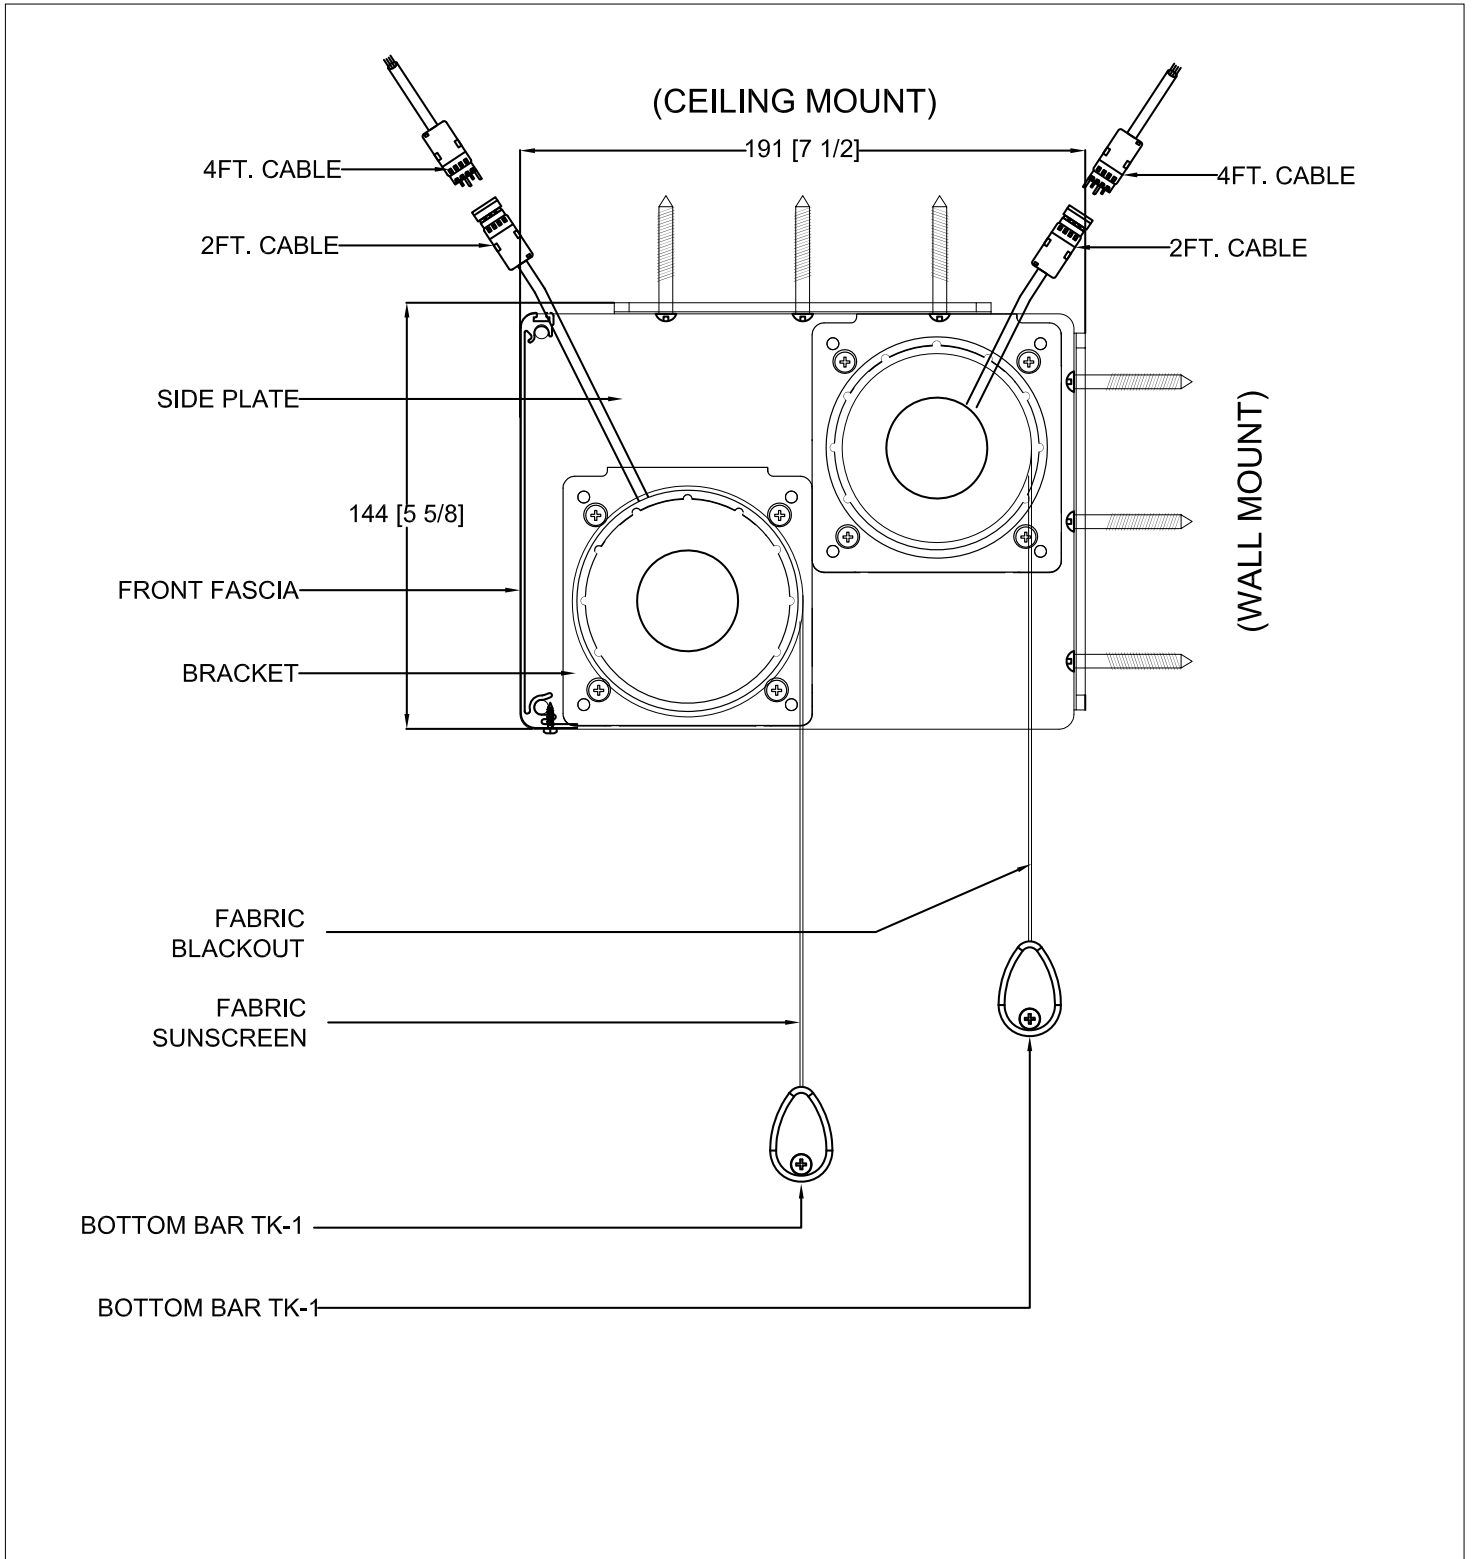

Dual Shades

Model: MDL-DUAL11-140-EM/LL

Single unit only

Not available in multiband

Dual Shades

Model: MDL-DUAL41-140-EM/LL

Dual Shades

Model: MDL-DUAL11-140-EM/EM

Dual Shades

Model: MDL-DUAL11-140-LL/LL

Dual Shades

Model: MDL-DUAL41-140-LL/LL

Dual Shades

Model: MDL-DUAL41-140-EM/EM

Dual Shades

Model: MDL-DUAL11-140-EM/EM-PKT

Dual Shades

Model: MDL-DUAL41-140-EM/EM-PKT