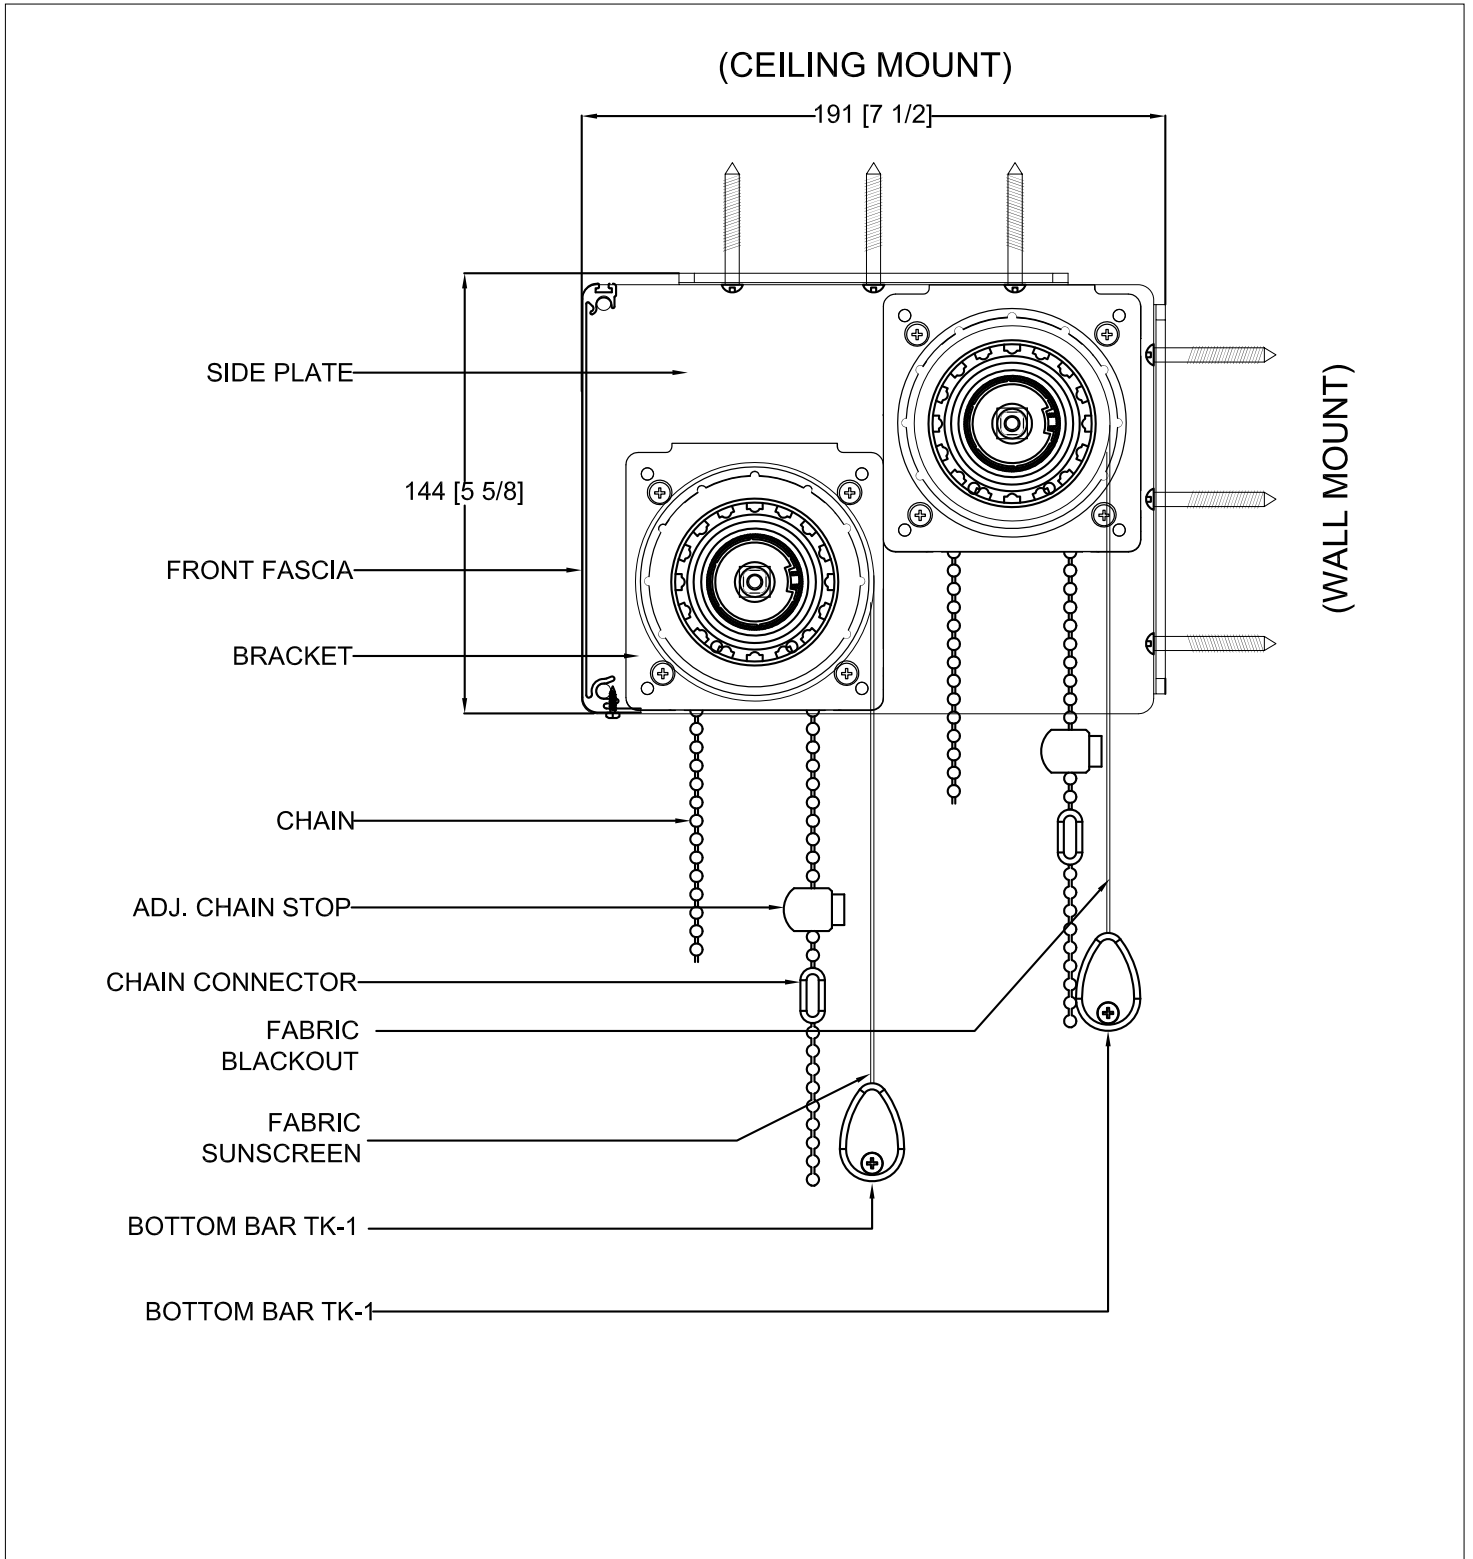

Dual Shades

Model: MDL-DUAL11-140-EM/LL

Single unit only

Not available in multiband

Dual Shades

Model: MDL-DUAL41-140-EM/LL

Dual Shades

Model: MDL-DUAL11-140-EM/EM

Dual Shades

Model: MDL-DUAL11-140-LL/LL

Dual Shades

Model: MDL-DUAL41-140-LL/LL

Dual Shades

Model: MDL-DUAL41-140-EM/EM

Dual Shades

Model: MDL-DUAL11-140-EM/EM-PKT

Dual Shades

Model: MDL-DUAL41-140-EM/EM-PKT