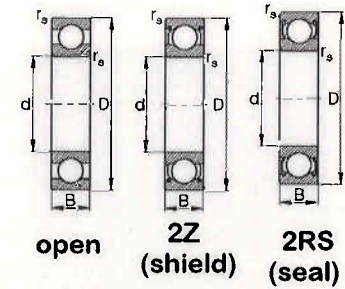

**Shaft & Housing Fits
For
Electric Motor Bearings**

**Deep Groove
Ball Bearings
Series
6200—6300**

BEARING	BRG ID	SHAFT DIAMETER		BRG OD	HOUSING DIAMETER	
type	mm	MAX- inch	MIN- inch	mm	MIN- inch	MAX- inch
6200	10	0.3939	0.3936	30	1.1811	1.1816
6201	12	0.4726	0.4723	32	1.2598	1.2604
6202	15	0.5908	0.5905	35	1.3780	1.3786
6203	17	0.6695	0.6692	40	1.5748	1.5754
6204	20	0.7876	0.7872	47	1.8504	1.8510
6205	25	0.9845	0.9841	52	2.0472	2.0479
6206	30	1.1813	1.1809	62	2.4409	2.4416
6207	35	1.3782	1.3778	72	2.8346	2.8353
6208	40	1.5750	1.5746	80	3.1496	3.1503
6209	45	1.7722	1.7718	85	3.3464	3.3474
6210	50	1.9690	1.9686	90	3.5433	3.5442
6211	55	2.1660	2.1655	100	3.9370	3.9379
6212	60	2.3628	2.3623	110	4.3307	4.3316
6213	65	2.5597	2.5592	120	4.7244	4.7253
6214	70	2.7565	2.7560	125	4.9212	4.9223
6215	75	2.9534	2.9529	130	5.1181	5.1191
6216	80	3.1502	3.1497	140	5.5118	5.5128
6217	85	3.3472	3.3466	150	5.9055	5.9065
6218	90	3.5440	3.5434	160	6.2992	6.3002
6219	95	3.7409	3.7403	170	6.6929	6.6939
6220	100	3.9377	3.9371	180	7.0866	7.0876
6221	105	4.1350	4.1344	190	7.4803	7.4815

See other side for cylindrical bearings

BEARING	BRG ID	SHAFT DIAMETER		BRG OD	HOUSING DIAMETER	
type	mm	MAX- inch	MIN- inch	mm	MIN- inch	MAX- inch
6300	10	0.3939	0.3936	35	1.3780	1.3786
6301	12	0.4726	0.4723	37	1.4567	1.4573
6302	15	0.5908	0.5905	42	1.6535	1.6541
6303	17	0.6695	0.6692	47	1.8504	1.8510
6304	20	0.7876	0.7872	52	2.0472	2.0479
6305	25	0.9845	0.9841	62	2.4409	2.4416
6306	30	1.1813	1.1809	72	2.8346	2.8353
6307	35	1.3782	1.3778	80	3.1496	3.1503
6308	40	1.5750	1.5746	90	3.5433	3.5442
6309	45	1.7722	1.7718	100	3.9370	3.9379
6310	50	1.9690	1.9686	110	4.3307	4.3316
6311	55	2.1660	2.1655	120	4.7244	4.7253
6312	60	2.3628	2.3623	130	5.1181	5.1191
6313	65	2.5597	2.5592	140	5.5118	5.5128
6314	70	2.7565	2.7560	150	5.9055	5.9065
6315	75	2.9534	2.9529	160	6.2992	6.3002
6316	80	3.1502	3.1497	170	6.6929	6.6939
6317	85	3.3472	3.3466	180	7.0866	7.0876
6318	90	3.5440	3.5434	190	7.4803	7.4815
6319	95	3.7409	3.7403	200	7.8740	7.8752
6320	100	3.9377	3.9371	215	8.4646	8.4658
6321	105	4.1350	4.1344	225	8.8582	8.8595
6322	110	4.3318	4.3312	240	9.4488	9.4500
6324	120	4.7255	4.7249	260	10.2362	10.2374
6326	130	5.1194	5.1187	280	11.0236	11.0248
6328	140	5.5131	5.5124	300	11.8110	11.8122
6330	150	5.9068	5.9061	320	12.5984	12.5998
6332	160	6.3005	6.2998	340	13.3858	13.3872
6334	170	6.6942	6.6935	360	14.1732	14.1746
6336	180	7.0879	7.0872	380	14.9606	14.9620
6338	190	7.4817	7.4809	400	15.7480	15.7494
6340	200	7.8754	7.8746	420	16.5354	16.5370

**201 Brighton Avenue
Boston, MA 02134-2081**

Tel: (800) 225- 4587

Fax: (800) 252 -1996

E-mail: info@actionbearing.com

www.actionbearing.com