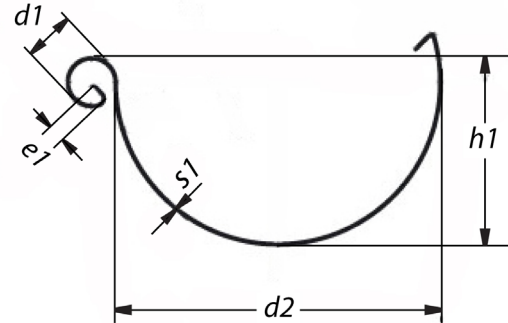

size	ounce wt.	e1	d1	d2	s1	h1	coil width
4"	18oz.	0.28"	0.71"	4.13"	0.24"	2.812"	9.75"
5"	16oz.	0.28"	0.71"	5.0"	0.21"	3.125"	11.01"
5"	18oz.	0.28"	0.71"	5.0"	0.24"	3.125"	11.01"
5"	20oz.	0.28"	0.71"	5.0"	0.27"	3.125"	11.01"
6"	16oz.	0.35"	0.79"	6.02"	0.21"	3.687"	13.11"
6"	18oz.	0.35"	0.79"	6.02"	0.24"	3.687"	13.11"
6"	20oz.	0.35"	0.79"	6.02"	0.27"	3.687"	13.11"
7.6"	18oz.	0.35"	0.79"	7.56"	0.24"	4.50"	15.75"
7.6"	20oz.	0.35"	0.79"	7.56"	0.27"	4.50"	15.75"

Half Round European Profile Copper Gutter

size	oz. wt.	length	Part #
4"	18oz.	18'	ED41818
4"	18oz.	10'	ED41810
5"	16oz.	20'	ED51620
5"	16oz.	10'	ED51610
5"	18oz.	18'	ED51818
5"	18oz.	10'	ED51810
5"	20oz.	18'	ED52018
5"	20oz.	10'	ED52010

Half Round European Profile Copper Gutter

size	oz. wt.	length	Part #
6"	16oz.	20'	ED61620
6"	16oz.	10'	ED61610
6"	18oz.	18'	ED61818
6"	18oz.	10'	ED61810
6"	20oz.	18'	ED62018
6"	20oz.	10'	ED62010
7.6"	18oz.	18'	ED761818
7.6"	18oz.	10'	ED761810
7.6"	20oz.	18'	ED762018
7.6"	20oz.	10'	ED762010