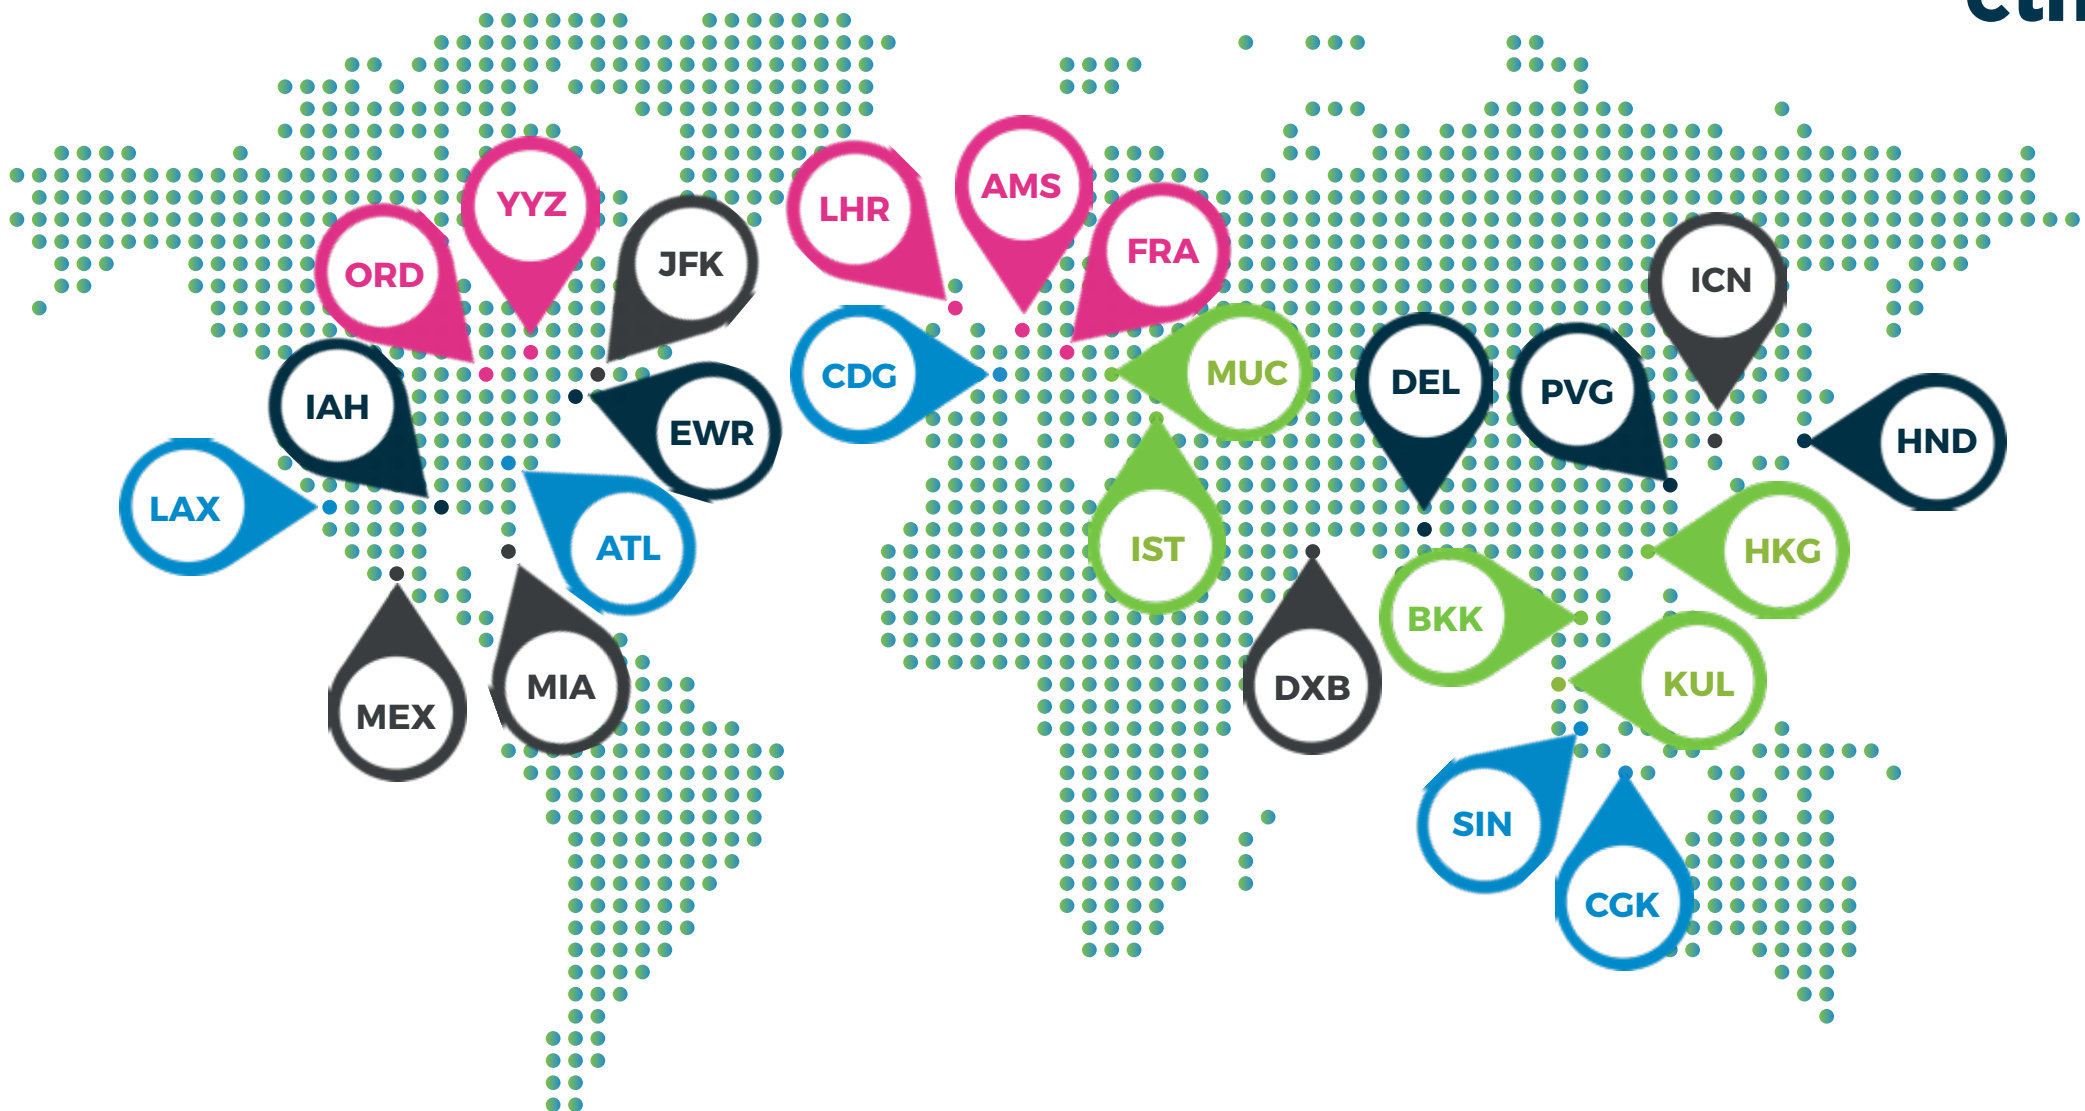

THE WORLD'S TOP 25 MOST CONNECTED AIRPORTS

Airport Code	Connectivity Index	Airport Code	Connectivity Index	Airport Code	Connectivity Index	Airport Code	Connectivity Index	Airport Code	Connectivity Index
1. LHR	CI 333	6. LAX	CI 257	11. MUC	CI 237	16. JFK	CI 207	21. HND	CI 179
2. ORD	CI 306	7. ATL	CI 256	12. KUL	CI 233	17. IST	CI 205	22. IAH	CI 174
3. FRA	CI 302	8. SIN	CI 253	13. HKG	CI 230	18. DXB	CI 194	23. EWR	CI 172
4. AMS	CI 286	9. CDG	CI 250	14. BKK	CI 230	19. MIA	CI 192	24. PVG	CI 169
5. YYZ	CI 271	10. CGK	CI 249	15. ICN	CI 216	20. MEX	CI 181	25. DEL	CI 168