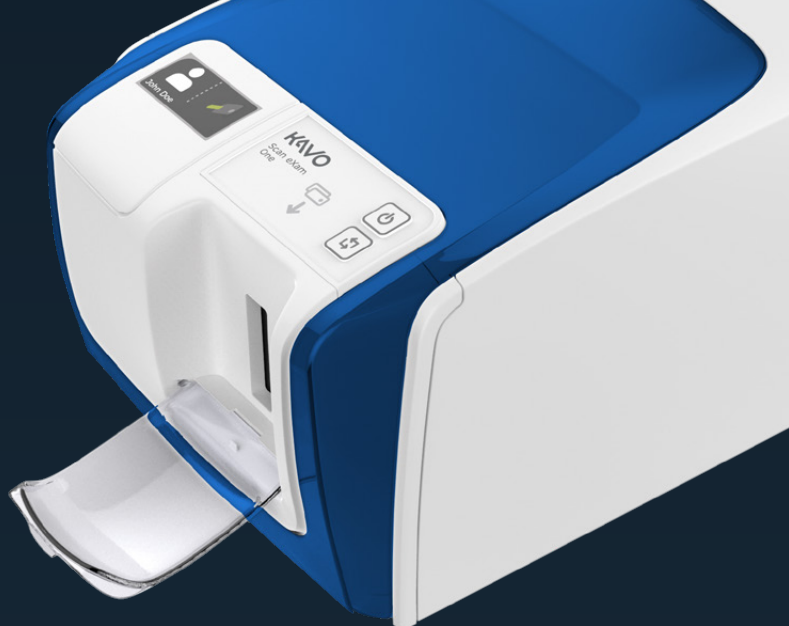

KaVo Scan eXam™ One

Allez à l'essentiel avec le «One» simple et élégant.

Solution parfaite pour tous les besoins cliniques.

- Utilisation au fauteuil ou partagée pouvant aller jusqu'à 4 praticiens
- Disponibilité de toutes les tailles de plaques de la taille 0 à 4C occlusale, couvrant un large éventail de besoins cliniques
- Conception élégante, disponible en 5 couleurs différentes pour correspondre au style de votre cabinet !

Excellente qualité d'image.

- Images intraorales claires et précises pour aider au diagnostic
- Traitement d'image optimisé spécialement pour le diagnostic des caries et l'omnipratique
- Le rang dynamique élevé de l'image permet d'ajuster la qualité du cliché en fonction des préférences de l'utilisateur
- Compensation automatique des images sous et surexposées