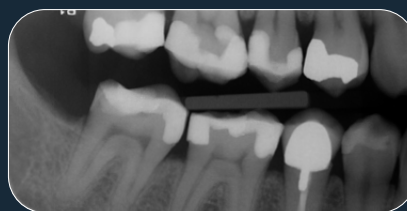

# KaVo Scan eXam™ One

Allez à l'essentiel avec le «One» simple et élégant.

## Solution parfaite pour tous les besoins cliniques.

- Utilisation au fauteuil ou partagée pouvant aller jusqu'à 4 praticiens
- Disponibilité de toutes les tailles de plaques de la taille 0 à 4C occlusale, couvrant un large éventail de besoins cliniques
- Conception élégante, disponible en 5 couleurs différentes pour correspondre au style de votre cabinet !

## Excellente qualité d'image.

- Images intraorales claires et précises pour aider au diagnostic
- Traitement d'image optimisé spécialement pour le diagnostic des caries et l'omnipratique
- Le rang dynamique élevé de l'image permet d'ajuster la qualité du cliché en fonction des préférences de l'utilisateur
- Compensation automatique des images sous et surexposées