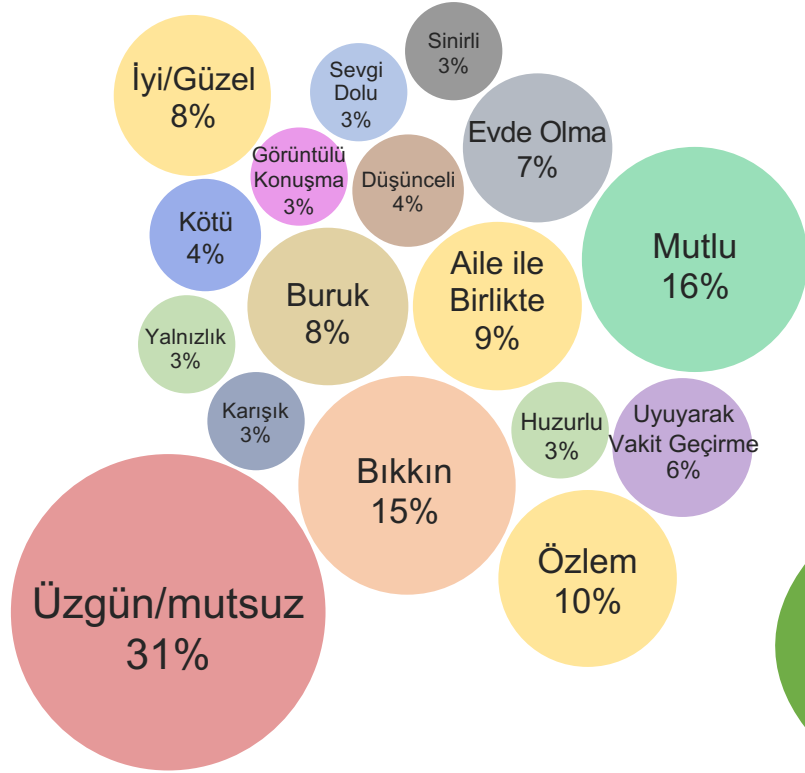

HAZİRAN 2020

Twentify

KORONA GÜNLÜKLERİ v14

01.06.2020

Katılımcı Profili

Araştırma 25-26.05.2020 tarihlerinde, mobil araştırma metodolojisi ile gerçekleştirilmiştir. Örneklem NUTS-1 bölgelerinden Türkiye'yi temsil edecek şekilde kota örnekleme tekniğiyle %95 güven seviyesi, ± 0.03 hata payıyla belirlenmiştir. Ankete katılan 1000 katılımcının demografik özellikleri aşağıdaki gibidir;

Salgında Bayramın Hissettirdikleri

Bu emoji senin için ne ifade ediyor?* Baz:1000

«Dua ile geçiriyoruz. Anne ve babamızın yanında olamadığımız için koronalı üzgünüz. Ailecek evde oturduğumuz için yine de mutluyum.» (İzmir, Erkek, 49, C2)