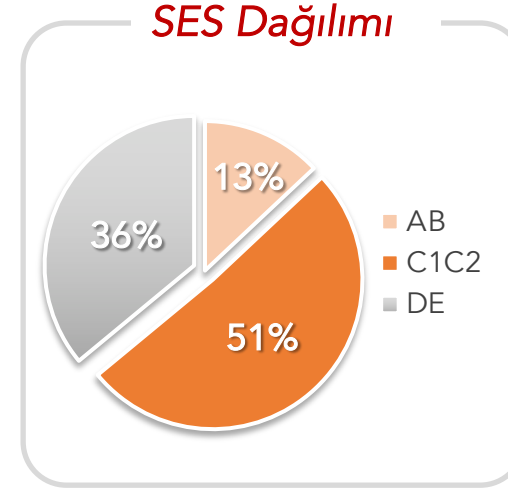

HAZİRAN 2020

Twentify

KORONA GÜNLÜKLERİ v14

01.06.2020

Katılımcı Profili

Araştırma 25-26.05.2020 tarihlerinde, mobil araştırma metodolojisi ile gerçekleştirilmiştir. Örneklem NUTS-1 bölgelerinden Türkiye'yi temsil edecek şekilde kota örnekleme tekniğiyle %95 güven seviyesi, ± 0.03 hata payıyla belirlenmiştir. Ankete katılan 1000 katılımcının demografik özellikleri aşağıdaki gibidir;