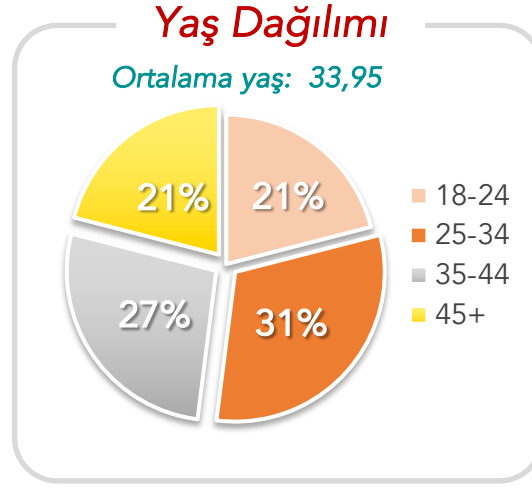

HAZİRAN 2020

Twentify

KORONA GÜNLÜKLERİ v14

01.06.2020

Katılımcı Profili

Araştırma 25-26.05.2020 tarihlerinde, mobil araştırma metodolojisi ile gerçekleştirilmiştir. Örneklem NUTS-1 bölgelerinden Türkiye'yi temsil edecek şekilde kota örnekleme tekniğiyle %95 güven seviyesi, ± 0.03 hata payıyla belirlenmiştir. Ankete katılan 1000 katılımcının demografik özellikleri aşağıdaki gibidir;

Salgında Bayramın Hissettirdikleri

Bu emoji senin için ne ifade ediyor?* Baz:1000

«Dua ile geçiriyoruz. Anne ve babamızın yanında olamadığımız için koronalı üzgünüz. Ailecek evde oturduğumuz için yine de mutluyum.» (İzmir, Erkek, 49, C2)