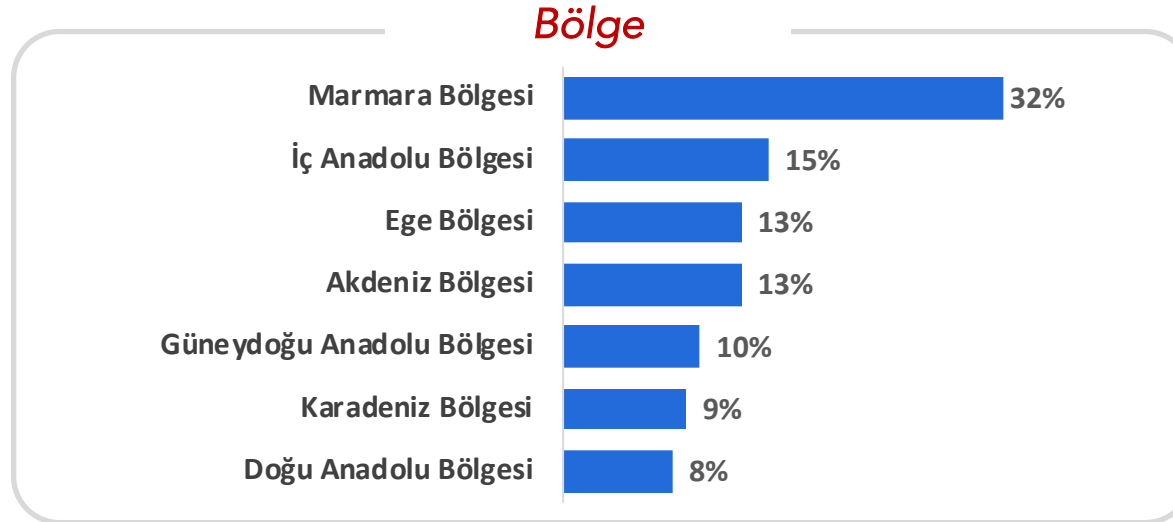

HAZİRAN 2020

Twentify

KORONA GÜNLÜKLERİ v14

01.06.2020

Katılımcı Profili

Araştırma 25-26.05.2020 tarihlerinde, mobil araştırma metodolojisi ile gerçekleştirilmiştir. Örneklem NUTS-1 bölgelerinden Türkiye'yi temsil edecek şekilde kota örnekleme tekniğiyle %95 güven seviyesi, ± 0.03 hata payıyla belirlenmiştir. Ankete katılan 1000 katılımcının demografik özellikleri aşağıdaki gibidir;

Salgında Bayramın Hissettirdikleri

Bu emoji senin için ne ifade ediyor?* Baz:1000

«Dua ile geçiriyoruz. Anne ve babamızın yanında olamadığımız için koronalı üzgünüz. Ailecek evde oturduğumuz için yine de mutluyum.» (İzmir, Erkek, 49, C2)