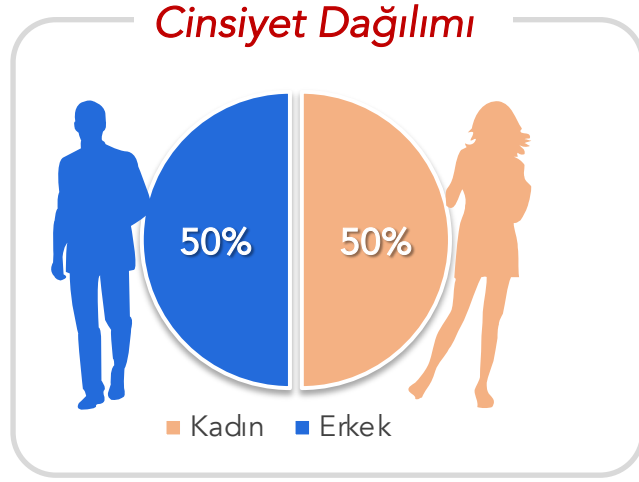

HAZİRAN 2020

Twentify

KORONA GÜNLÜKLERİ v14

01.06.2020

Katılımcı Profili

Araştırma 25-26.05.2020 tarihlerinde, mobil araştırma metodolojisi ile gerçekleştirilmiştir. Örneklem NUTS-1 bölgelerinden Türkiye'yi temsil edecek şekilde kota örnekleme tekniğiyle %95 güven seviyesi, ± 0.03 hata payıyla belirlenmiştir. Ankete katılan 1000 katılımcının demografik özellikleri aşağıdaki gibidir;

Salgında Bayramın Hissettirdikleri

Bu emoji senin için ne ifade ediyor?* Baz:1000

«Dua ile geçiriyoruz. Anne ve babamızın yanında olamadığımız için koronalı üzgünüz. Ailecek evde oturduğumuz için yine de mutluyum.» (İzmir, Erkek, 49, C2)