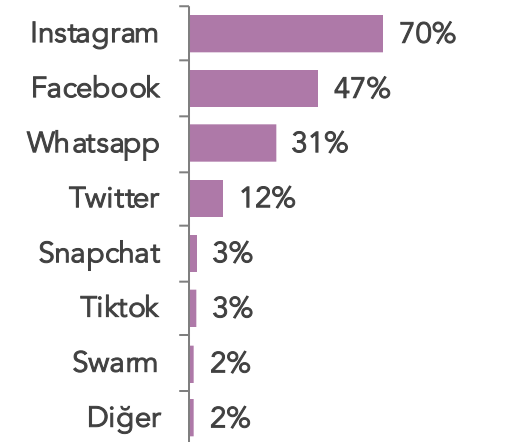

Bayram Görüşmeleri

Bayram sürecinde aynı şehirde yaşayan akrabalarla nasıl bayramlaştın?

Baz:1000

Hangi görüntülü konuşma platformu?

Baz:533

Hangi sosyal medya platformu?

Baz:239

Q) Bayram süresince aynı şehirde yaşayan akrabalarla nasıl bayramlaştın?