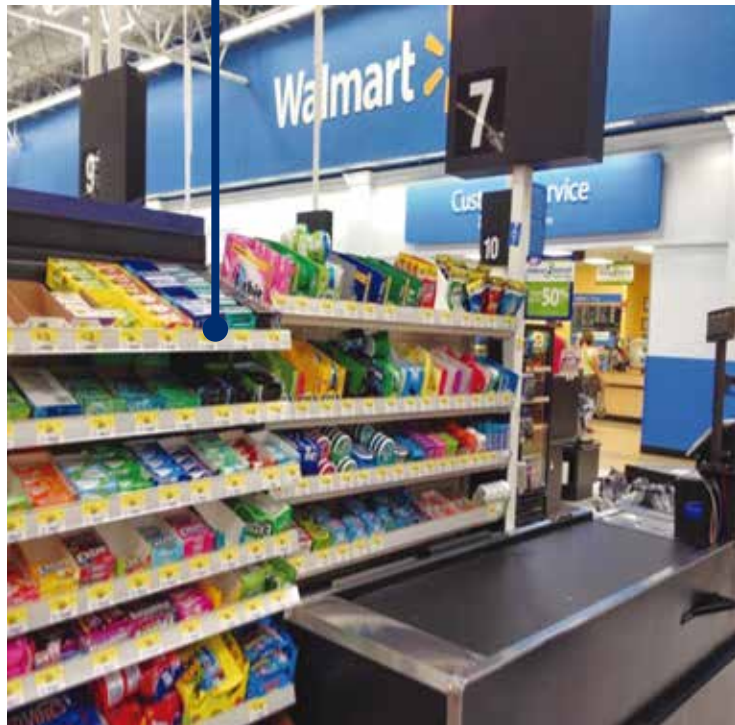

Dasabasto Cero

Exhibiciones Adicionales

Área de Cajas

Es un pequeño anaquel que se encuentra en los lados derecho e izquierdo del pasillo de la caja.

Este anaquel también puede encontrarse en los espacios que dividen a las cajas.

Espacio que divide a las cajas, y se considera parte del área de cajas.

Lado izquierdo del pasillo de una caja.

Cabecera

Es un anaquel que se encuentra en una zona privilegiada en cada uno de los extremos de un pasillo en un punto de venta; este anaquel une los estantes de dos pasillos.

Arete

Es una exhibición que se encuentra generalmente al lado de la cabecera.

Por lo regular mide menos de 1.50 metros y el exhibidor está formado por las cajas del producto que exhibe.

En ocasiones la cadena proporciona una base metálica para colocar el producto.

Arete.

Isla

Es una exhibición expuesta en tarimas, en donde se agrupa en forma de torre los productos.

Estas exhibiciones generalmente se ubican en el centro de pasillos principales del punto de venta.

Exhibidor de Suelo