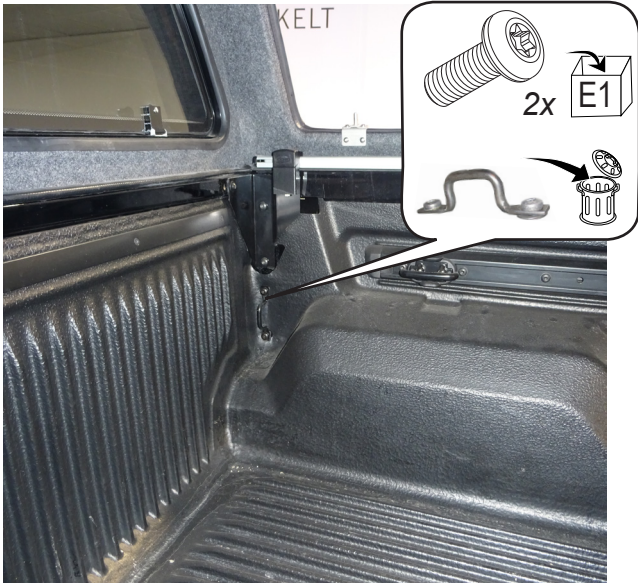

1.

L&R

2.

L&R

3.

L&R

4.

L&R

5.

6.

L&R