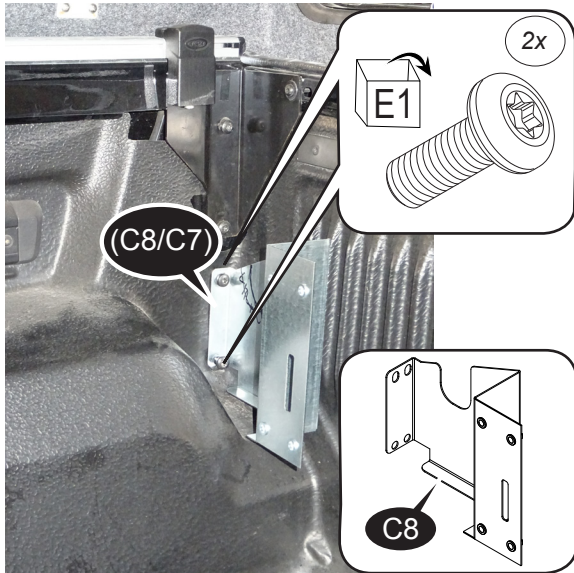

1.

L&R

2.

L&R

3.

L&R

4.

L&R

5.

6.

L&R