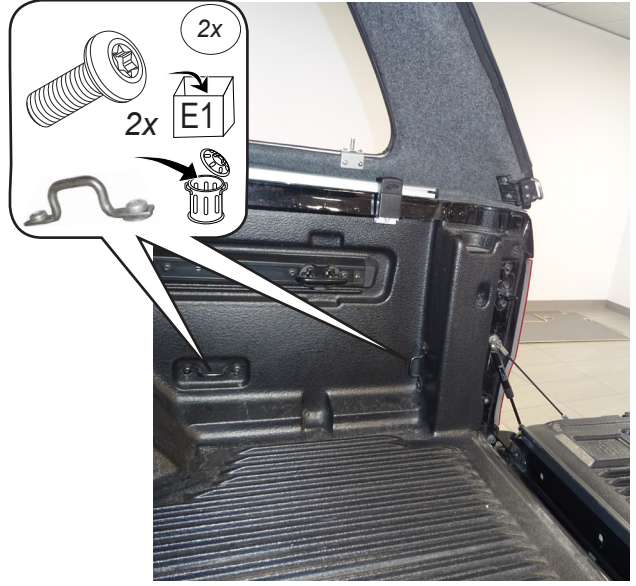

1.

L&R

2.

L&R

3.

L&R

4.

L&R

5.

6.

L&R