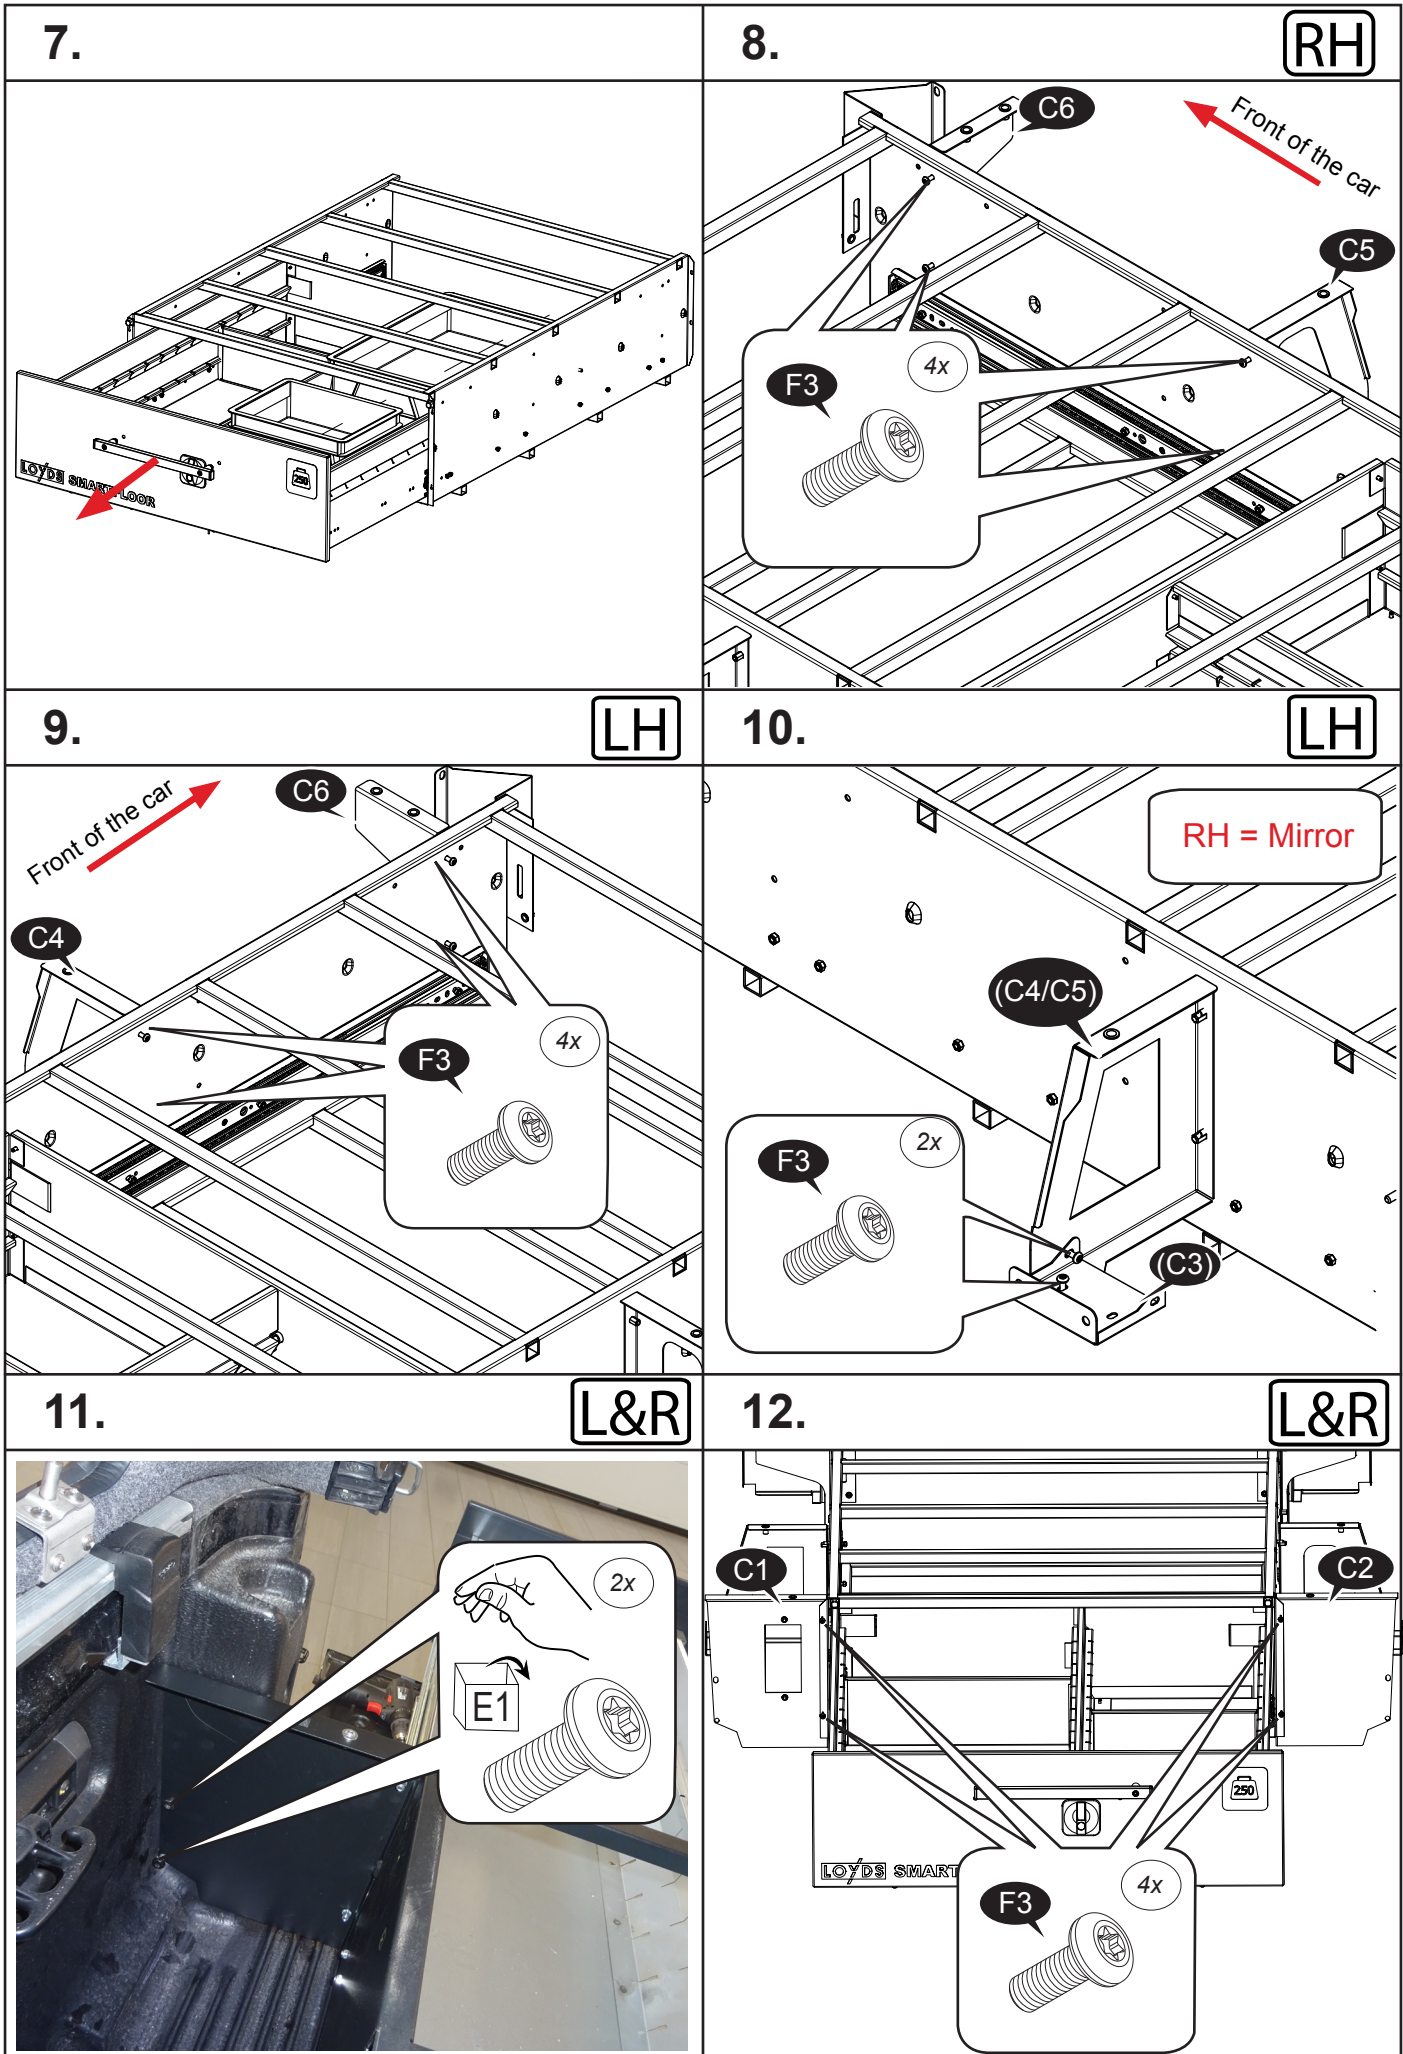

7.

8.

RH

9.

LH

10.

LH

11.

L&R

12.

L&R