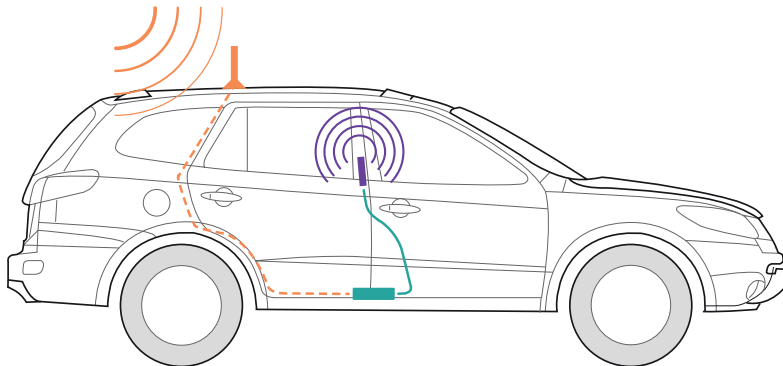

Installation