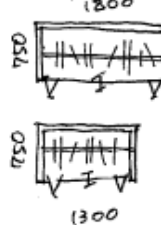

置きがえシートが
くらしをみよう!!

ミニマム寸法を
書いてあります!! (mm単位)
縮尺 1/100

ダイニングテーブル

キッチン

UB(1616)

ソファ

ソファテーブル

カッポポト 冷蔵庫

洗面 洗濯機

ベッド

収納

WIC

デスク

Min LD

LD-1#型

MBR