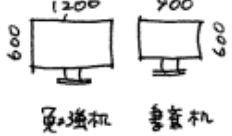

置きがえシートが
くらしをみよう!!

ミニマム寸法を
書いてあります!! (mm単位)
縮尺 1/100

ダイニングテーブル

キッチン

UB(1616)

ソファ

ソファテーブル

カッポポト 冷蔵庫

洗面 洗濯機

ベッド

収納

WIC

デスク

Min LD

LD-1#型

MBR