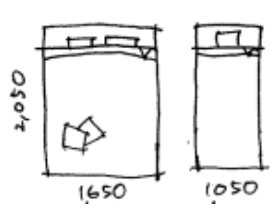

置きがえシートが
くらしをみよう!!

ミニマム寸法を
書いてあります!! (mm単位)
縮尺 1/100

ダイニングテーブル

キッチン

UB(1616)

ソファ

ソファテーブル

カッポポト 冷蔵庫

洗面 洗濯機

ベッド

収納

WIC

デスク

Min LD

LD-1#型

MBR