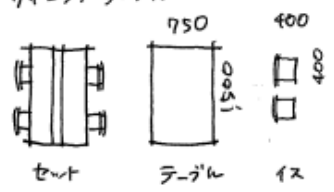

置きがえシートが
くらしをみよう!!

ミニマム寸法を
書いてあります!! (mm単位)
縮尺 1/100

ダイニングテーブル

キッチン

UB(1616)

ソファ

ソファテーブル

カッポポト 冷蔵庫

洗面 洗濯機

ベッド

収納

WIC

デスク

Min LD

LD-1#型

MBR