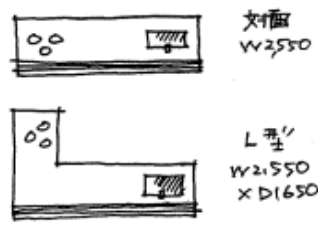

置きがえシートが
くらしをみよう!!

ミニマム寸法を
書いてあります!! (mm単位)
縮尺 1/100

ダイニングテーブル

キッチン

UB(1616)

ソファ

ソファテーブル

カッポポト 冷蔵庫

洗面 洗濯機

ベッド

収納

WIC

デスク

Min LD

LD-1#型

MBR