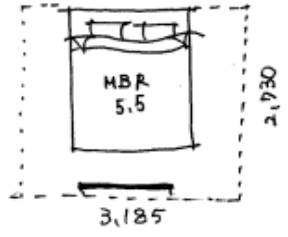

置きがえシートが
くらしをみよう!!

ミニマム寸法を
書いてあります!! (mm単位)
縮尺 1/100

ダイニングテーブル

キッチン

UB(1616)

ソファ

ソファテーブル

カッポポト 冷蔵庫

洗面 洗濯機

ベッド

収納

WIC

デスク

Min LD

LD-1#型

MBR