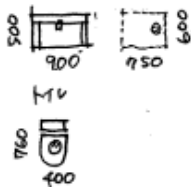

置きがえシートが
くらしをみよう!!

ミニマム寸法を
書いてあります!! (mm単位)
縮尺 1/100

ダイニングテーブル

キッチン

UB(1616)

ソファ

ソファテーブル

カッポポト 冷蔵庫

洗面 洗濯機

ベッド

収納

WIC

デスク

Min LD

LD-1#型

MBR