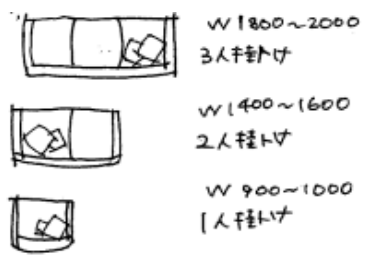

置きがえシートが
くらしをみよう!!

ミニマム寸法を
書いてあります!! (mm単位)
縮尺 1/100

ダイニングテーブル

キッチン

UB(1616)

ソファ

ソファテーブル

カッポポト 冷蔵庫

洗面 洗濯機

ベッド

収納

WIC

デスク

Min LD

LD-1#型

MBR