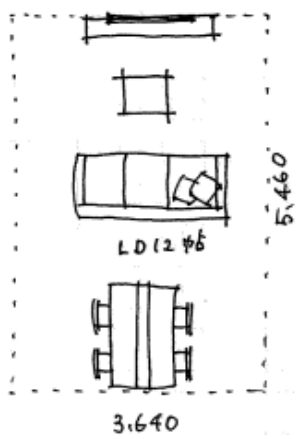

置きがえシートが
くらしをみよう!!

ミニマム寸法を
書いてあります!! (mm単位)
縮尺 1/100

ダイニングテーブル

キッチン

UB(1616)

ソファ

ソファテーブル

カッポポト 冷蔵庫

洗面 洗濯機

ベッド

収納

WIC

デスク

Min LD

LD-1#型

MBR