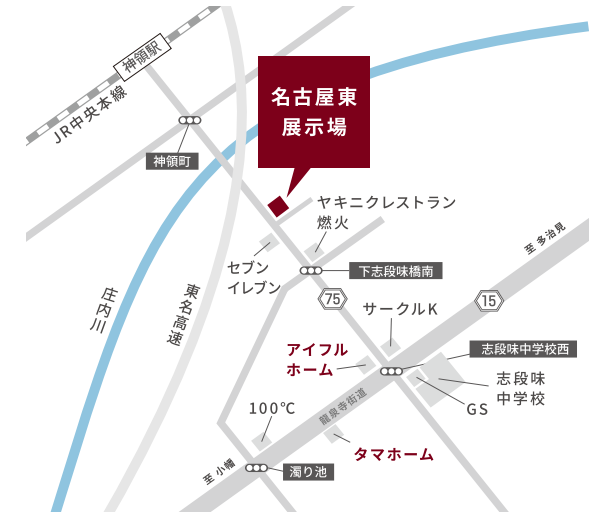

安心できる価格設定

定額制の注文住宅

1,580万円～ ※税抜 本体工事価格

ニホンのくらし 名古屋東展示場

お問合せ TEL 052-736-8990

営業時間 10:00~18:00 水曜日定休 / 駐車場23台

〒463-0003 名古屋市守山区大字下志段味字廻間145-7
FAX/052-736-8991

運営/株式会社ウッドフレンズ