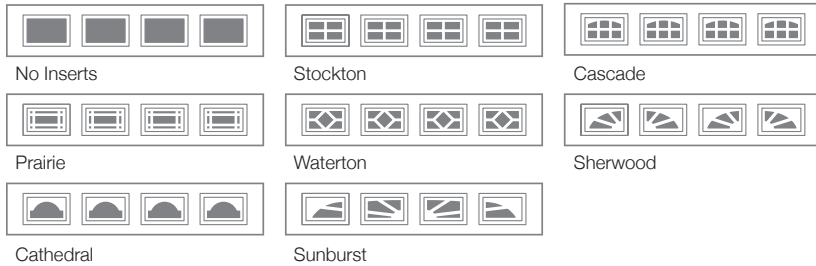

SHORT WINDOW INSERTS