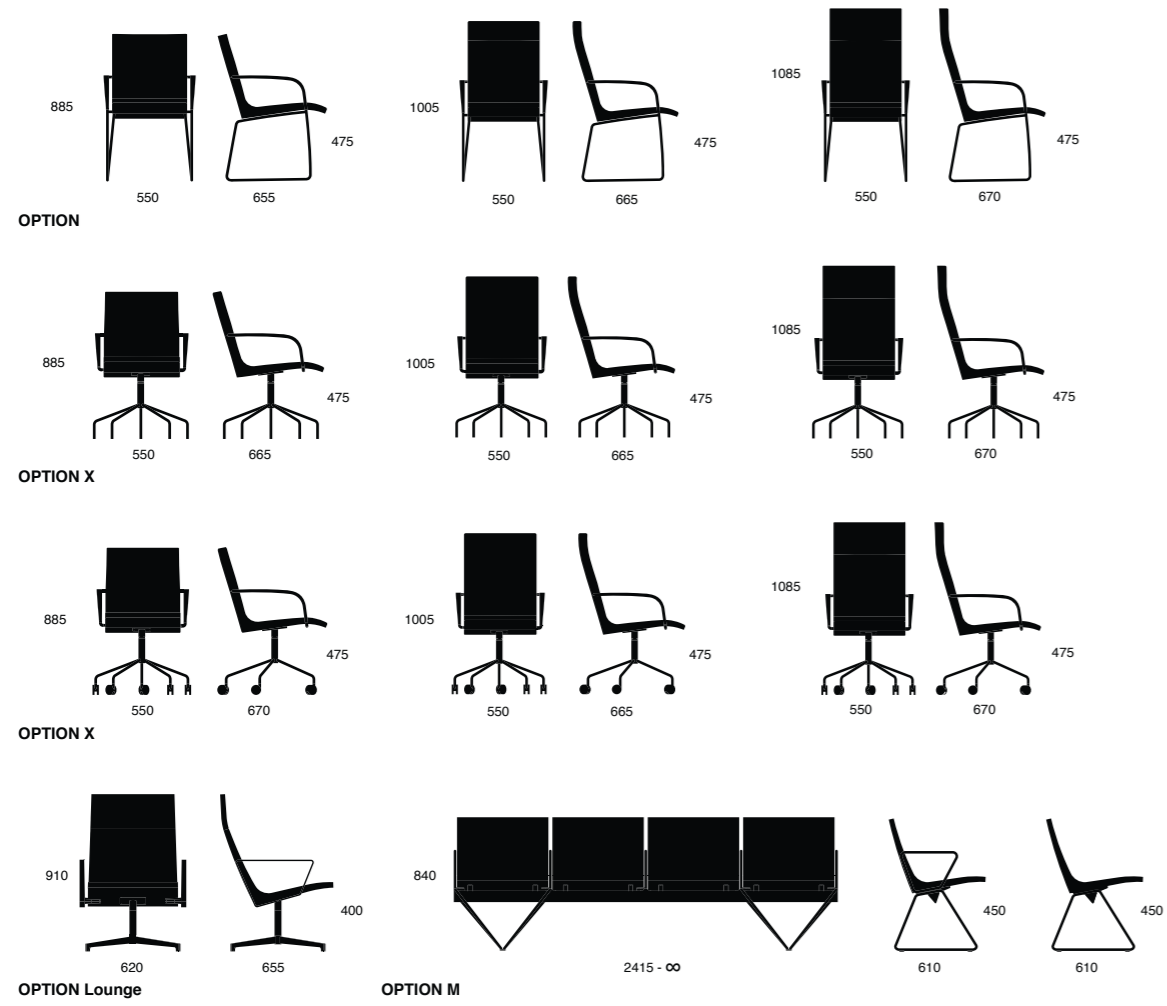

OPTION

DIMENSIONS / MÅTT / MITAT