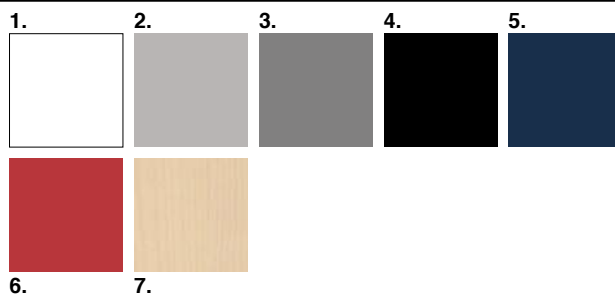

AND Conference X A

AND PT

FINISHES / MATERIAL / MATERIAALIT

WOOD / FANÉR / PUUVIILUT

1. **Birch** / Björk / Koivu
2. **Ash** / Ask / Saarni
3. **Oak** / Ek / Tammi

STAINED COLORS / BETSFÄRGER / VAKIO PETSIVÄRIT

1. **White** / Vit / Valkoinen
2. **Lightgrey** / Ljusgrå / Vaalea harmaa
3. **Darkgrey** / Mörkgrå / Tumma harmaa
4. **Black** / Svart / Musta
5. **Blue** / Blå / Sininen
6. **Red** / Röd / Punainen
7. **Yellow** / Gul / Keltainen

MELAMINE / MELAMIN / MELAMIINI

1. **White** / Vit / Valkoinen
2. **Lightgrey** / Ljusgrå / Vaalea harmaa
3. **Darkgrey** / Mörkgrå / Tumma harmaa
4. **Black** / Svart / Musta
5. **Blue** / Blå / Sininen
6. **Red** / Röd / Punainen
7. **Birch** / Björk / Koivu