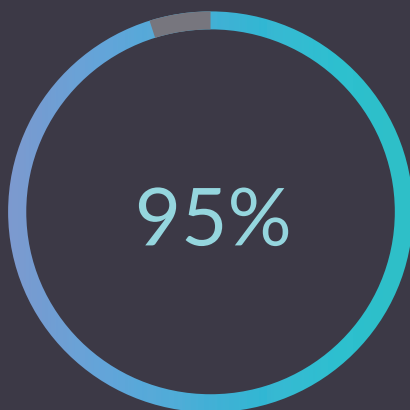

SuitePad TV gibt es in den Varianten:

SuitePad TV Control

Das SuitePad Tablet wird zur Fernbedienung

- SuitePad TV Control ist in jeder digitalen Gästemappe von SuitePad enthalten
- Dank Infrarot-Sender wird das SuitePad Tablet mit dem Fernseher verbunden

VORTEILE

- ✓ Ohne zusätzliche Hardware wird das SuitePad Tablet zur Fernbedienung
- ✓ Der Fernseher wird intuitiv und komfortabel gesteuert

SuitePad TV Plus

Umfassendes In-Room Entertainment

- Ein Chromecast pro Hotelfernseher in Kombination mit SuitePad TV Plus Technologie ermöglicht Bring Your Own Content (BYOC)
- Ein SuiteProxy Server wird im Hotel installiert

VORTEILE

- ✓ Beinhaltet alle Funktionen von SuitePad TV Control
- ✓ BYOC
- ✓ Besonderer Komfort für die Gäste

SUITEPAD TV CONTROL

Bereits mit mehr als 95% aller Hotelfernseher kompatibel.