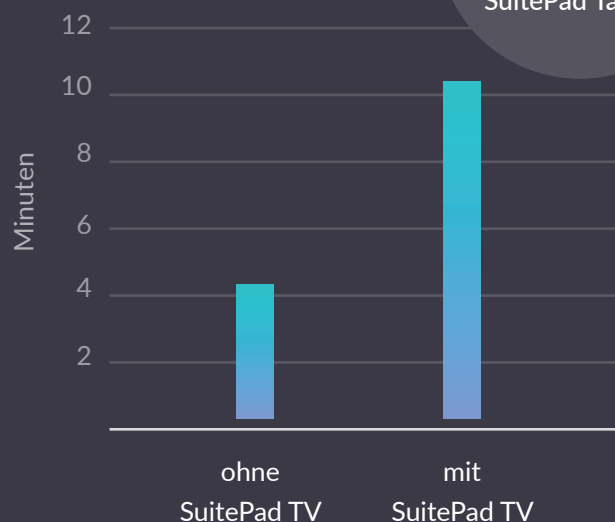

VORTEILE

- ✓ Beinhaltet alle Funktionen von SuitePad TV Control
- ✓ BYOC
- ✓ Besonderer Komfort für die Gäste

SUITEPAD TV CONTROL

Bereits mit mehr als 95% aller Hotelfernseher kompatibel.

Ø NUTZUNGSZEIT DER SUITEPAD TABLETS PRO TAG

2,3 x

höhere
Nutzungszeit der
SuitePad Tablets