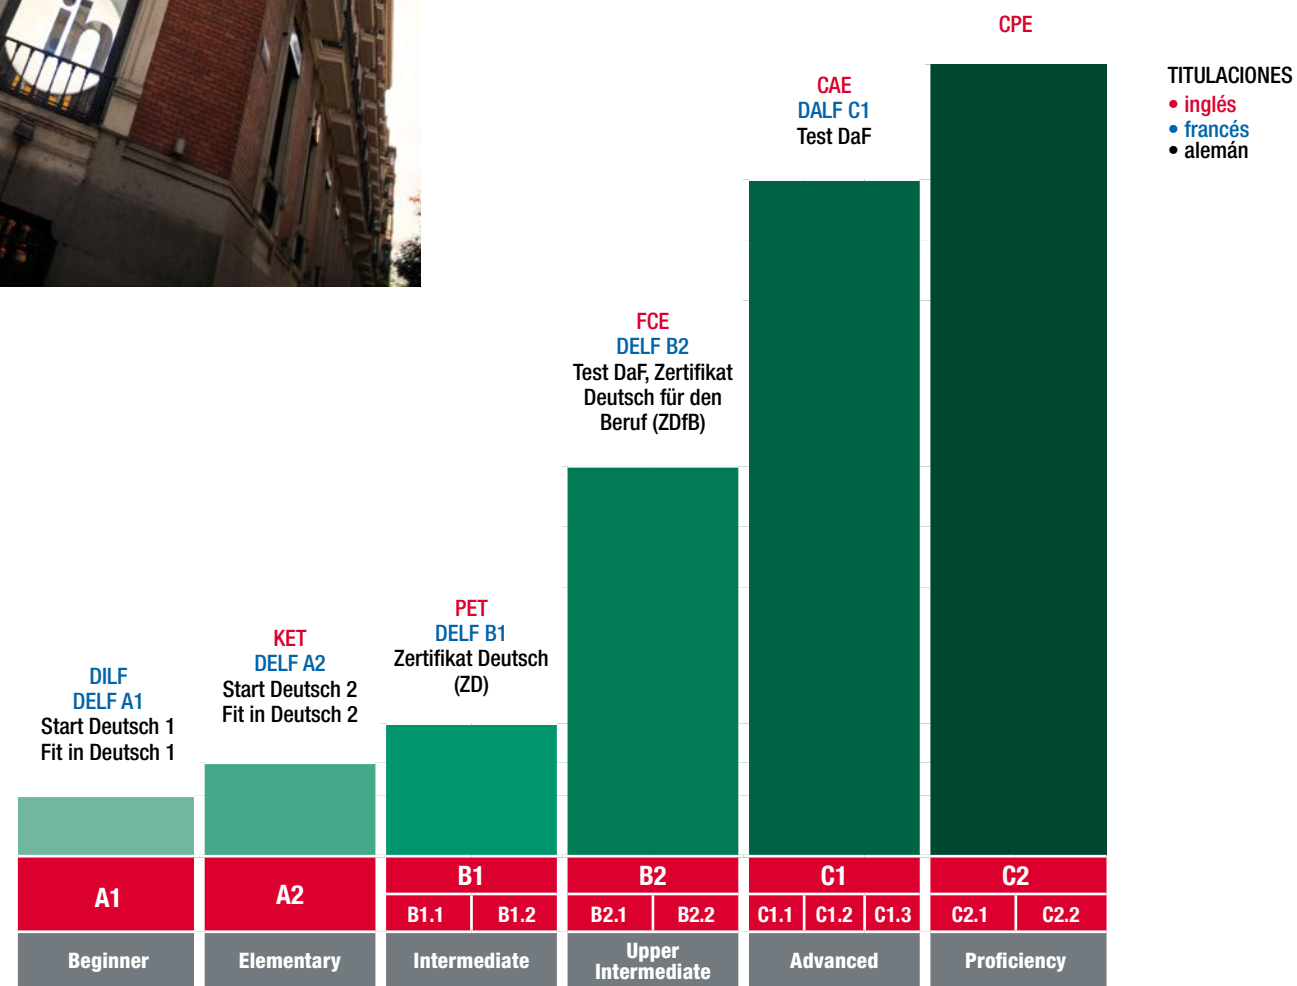

<https://www.ihmadrid.com/es/niveles-de-ingles>

International House Madrid es miembro de pleno derecho de EAQUALS (Evaluation & Accreditation of Quality in Language Services) y certifica los niveles de sus alumnos según el Marco Común Europeo de Referencia para las lenguas (MCER), elaborado por el Consejo de Europa, que es la primera y única escala oficial universal de niveles de idiomas que existe en el mundo. Mide con precisión el tiempo de estudio que te queda hasta el próximo nivel o el examen oficial siguiente en esta tabla de niveles y equivalencias.