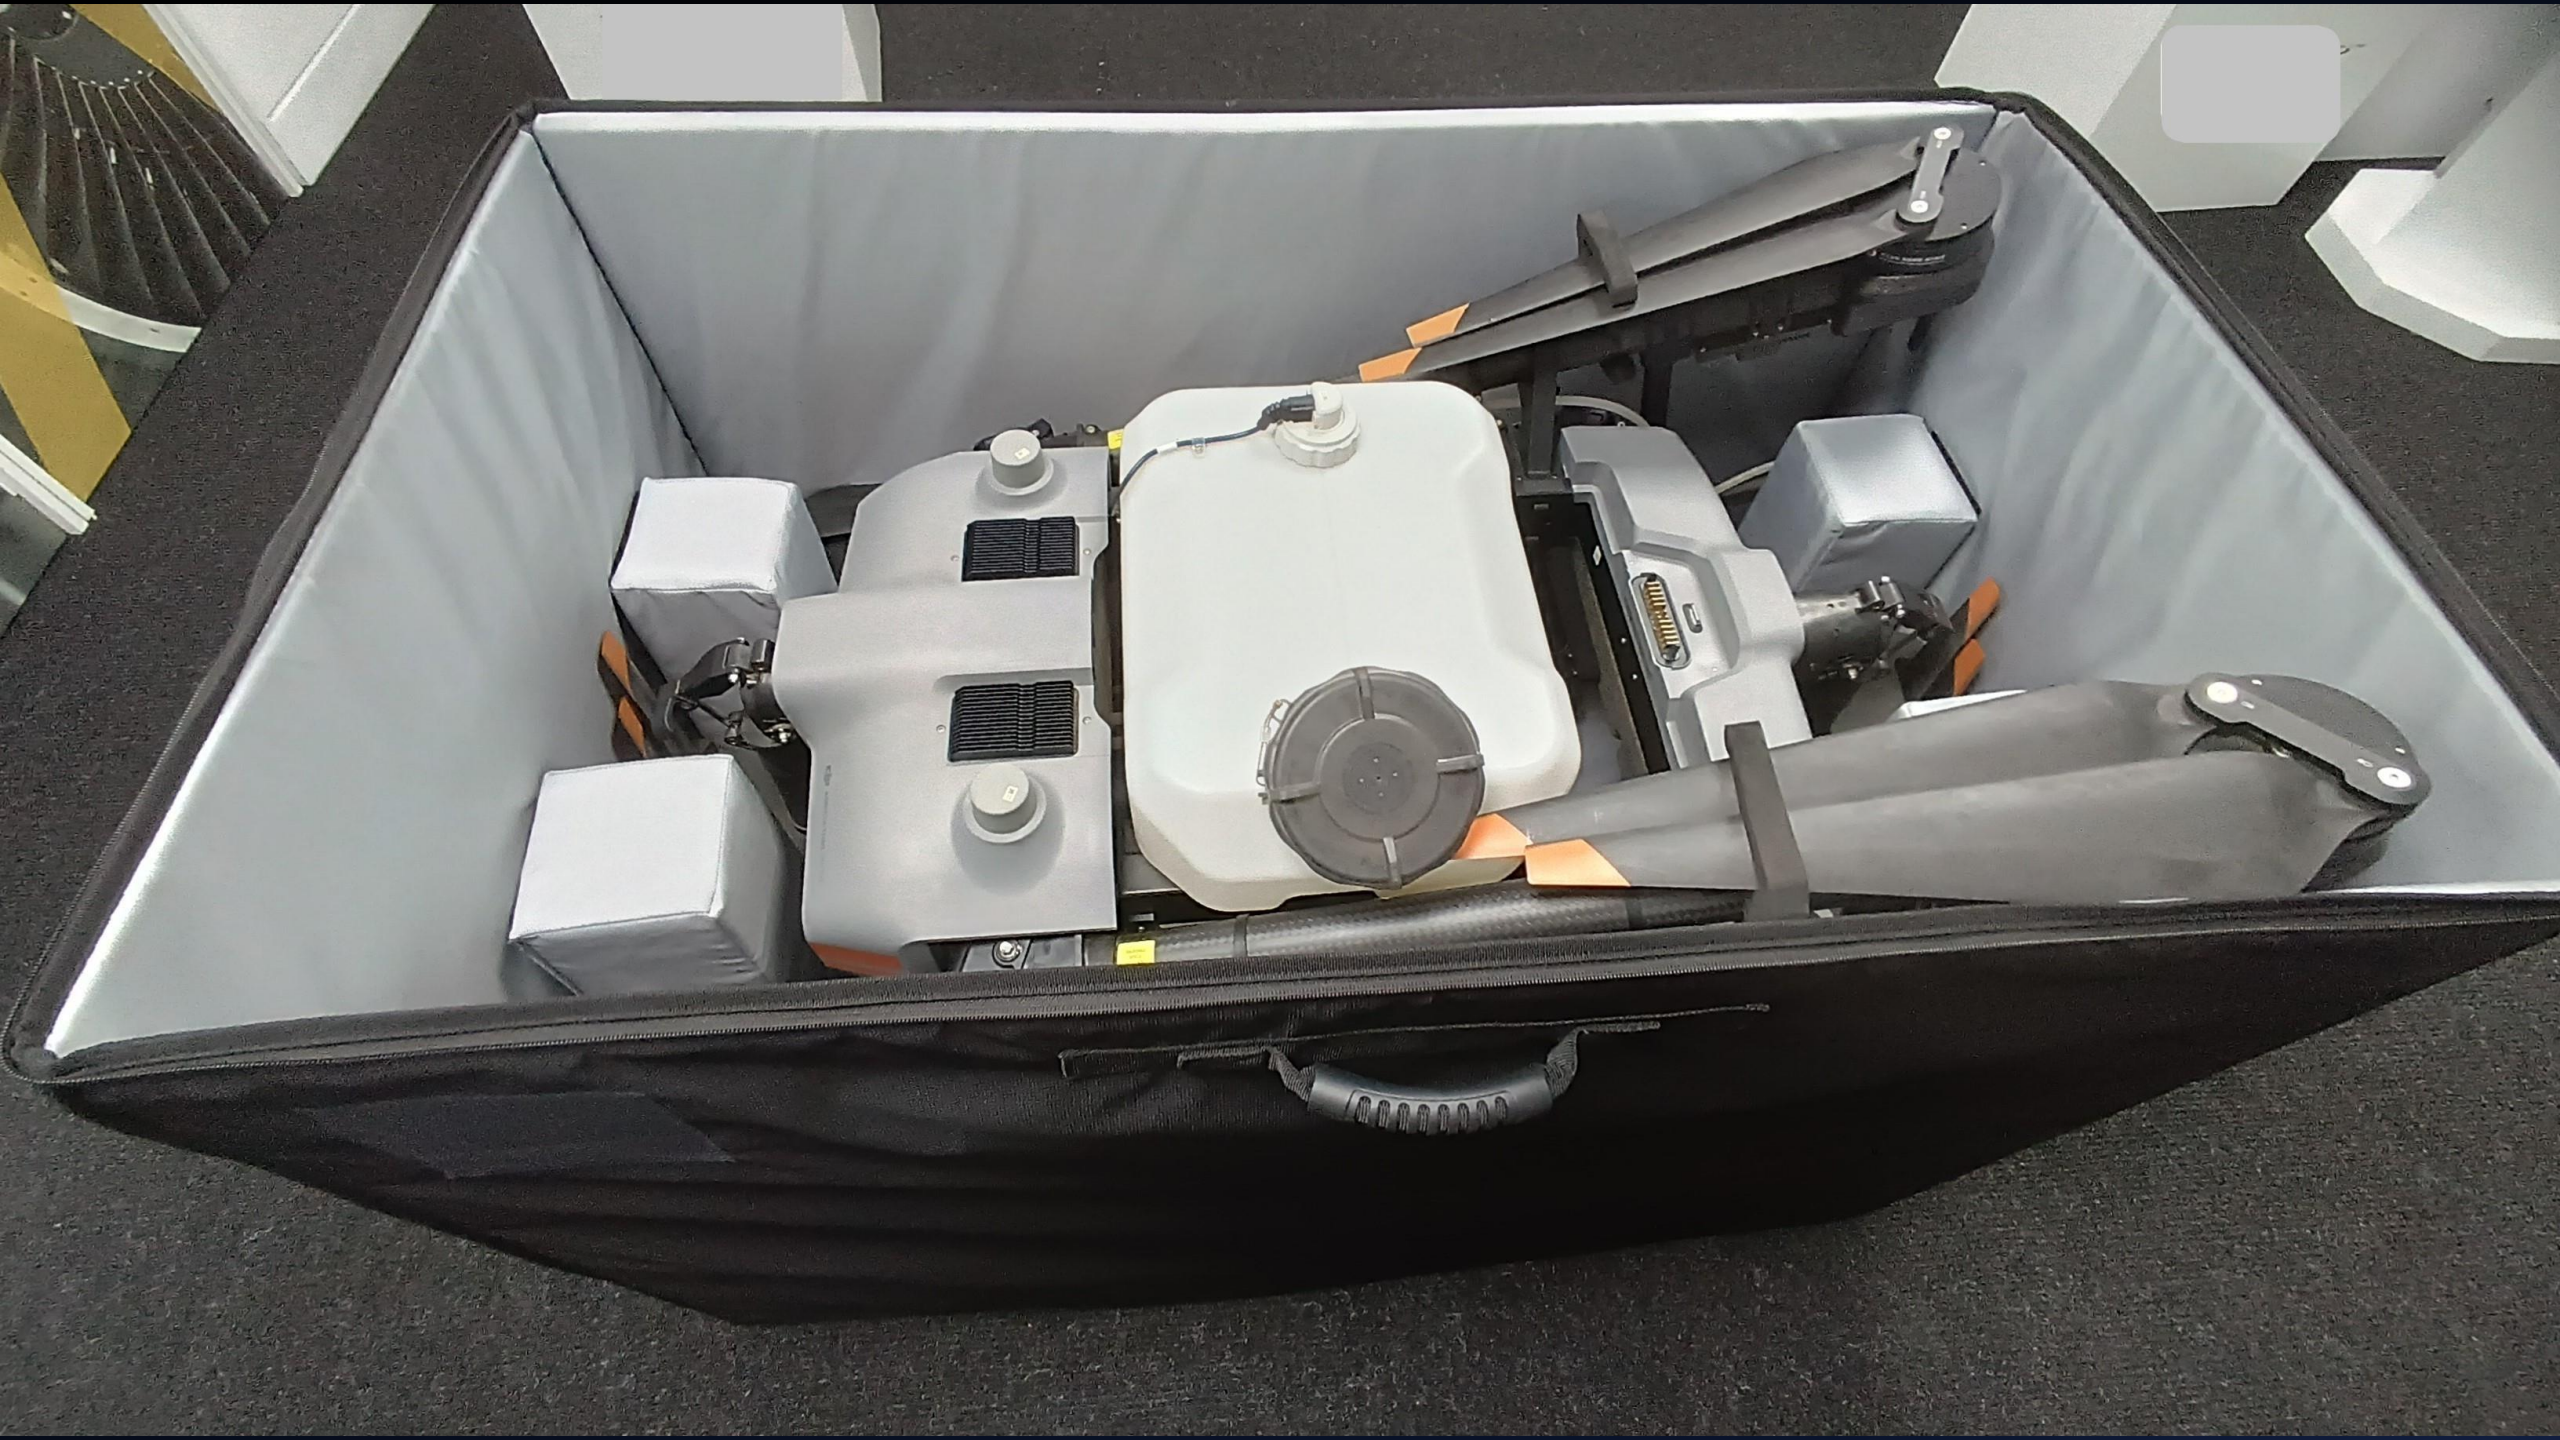

Rugged Case

Es un sistema de transporte liviano optimizado para un manejo rápido y fácil, posee estabilidad y bajo peso.

Se puede acomodar fácilmente en vehículos, también posee espacio de almacenamiento adicional y una capa de impermeable integrada

Drones Robustos

- Se Realiza a medida segun características de necesidad de los equipos.
- Protege del polvo y lluvia en su transporte.
- Facilita el transporte en cualquier unidad movil.

ACCESIBLE A CUALQUIER DRONE

Photo

RUGGED CASE FOR DRONES

T30 植保无人飞机

dji | M

30L

30 升作业容量

IP67

整机 IP67 级防护