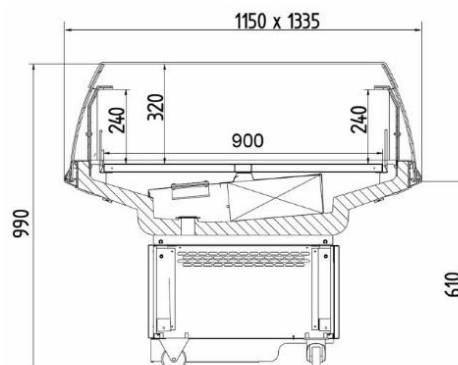

Vakiovarusteet

- elektroninen säädin
- lasiseinät
- altaan kaltevuus ja korkeus sädetävissä
- pyörät kalusteen alla
- automaattisulatus