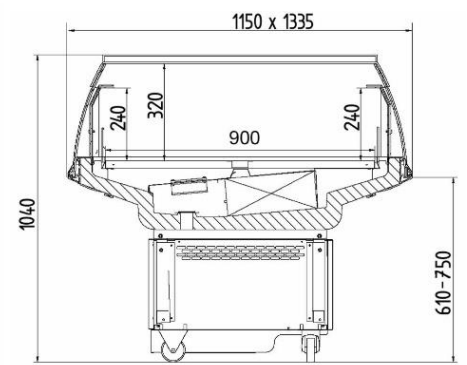

Vakiovarusteet

- elektroninen säädin
- lasiseinät
- altaan kaltevuus ja korkeus sädetävissä
- pyörät kalusteen alla
- automaattisulatus