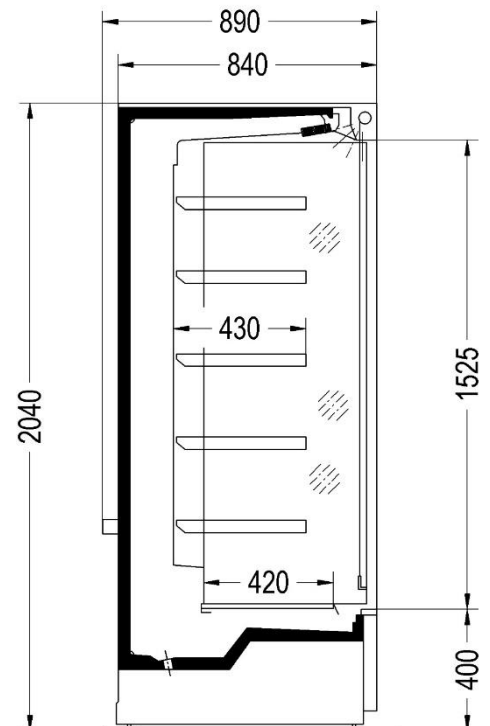

Energiatehokas avokylmähyllä Omakoneinen

OPTIMER	1348L	1948L	2548L
Kokonais leveys [mm]	1250	1875	2420
Tilavuus [L]	716	1102	1436
Kylmäaine	R290	R290	R290
Lämpötila-alue	0...+2 °C	0...+2 °C	0...+2 °C
Käyttäjännite	230 V / 50 Hz	230 V / 50 Hz	230 V / 50 Hz
Toimintaolosuhteet	ympäristölämpötila + 25 °C / 60 % suht. ilmankosteus		

Vakiovarusteet

- elektroninen säädin
- panoramalasipäädät
- LED-vaaka ja pystyvalot
- 5 säädettävää hyllyä hintalistolla
- sähkösulatus ja kondensioveden haihdutus
- energiasäästöpuhaltimet
- yöverho

Lisävarusteet

- saranaovent
- piikkatangot ja lankakorit
- peilivarustus
- rungot asennettavissa linjastokokonaisuuksiin