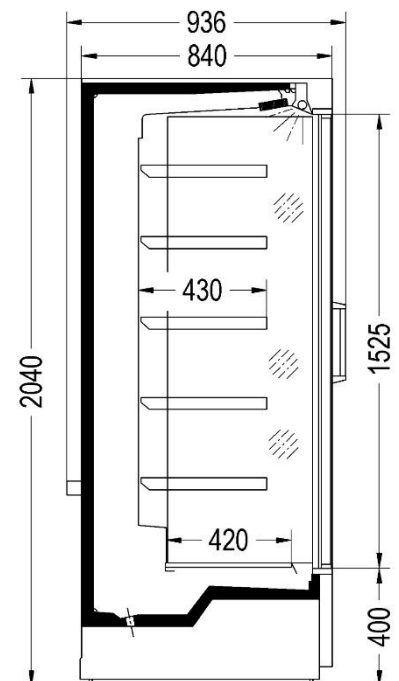

Lisävarusteet

- piikkatangot