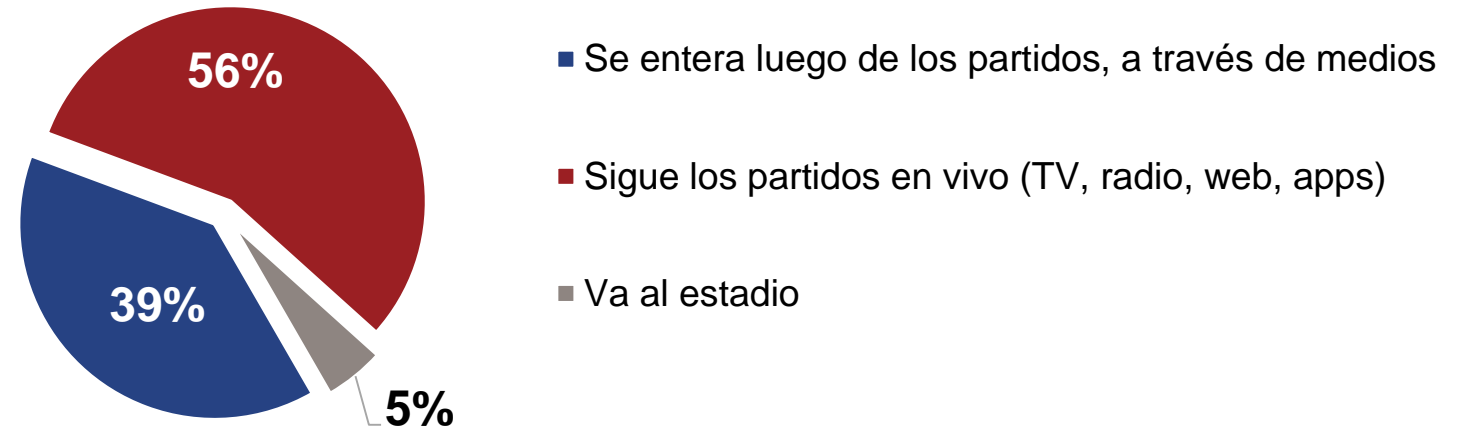

Solo 5% de quienes son hinchas de algún equipo de primera división va al estadio

Pensando en el fútbol local, ¿cuál es la manera a través de la cual sigue con más frecuencia los resultados?
(ENTRE QUIENES SON HINCHAS DE ALGÚN EQUIPO PERUANO DE PRIMERA DIVISIÓN)

Diciembre 2017	Total	Hincha		NSE			ZONA	
		Apasionado por el fútbol	Seguidor general	A/B	C	D/E	Lima	Interior
Sigue los partidos en vivo	56%	70%	54%	59%	54%	57%	54%	57%
Luego de los partidos, a través de medios	39%	22%	43%	37%	40%	40%	40%	39%
Va al estadio	5%	8%	3%	4%	6%	4%	6%	4%