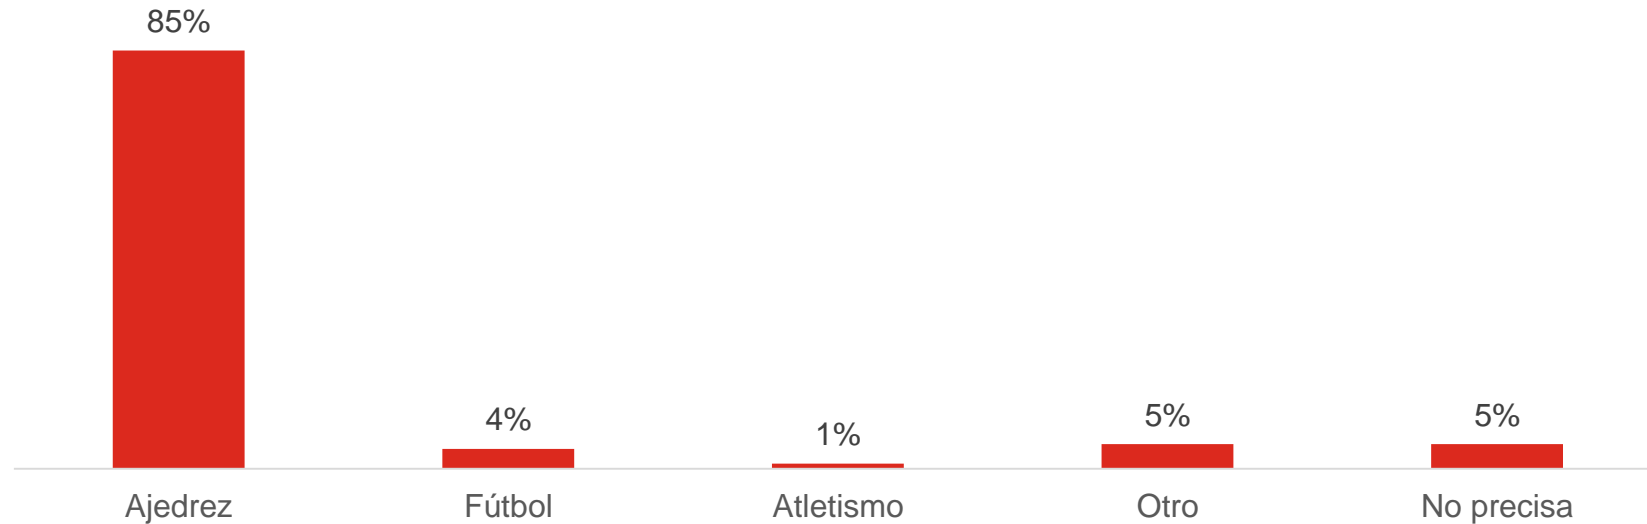

15% de encuestados que dicen conocer a Julio Granda no saben qué deporte practica (entre quienes lo conocen)

¿Qué deporte practica Julio Granda? (ENTRE QUIENES LO CONOCEN)

Diciembre 2017	Total	NSE			ZONA					EDAD			SEXO	
		A/B	C	D/E	Lima	Norte	Centro	Sur	Oriente	18 - 24	25 - 39	40 a más	Hombre	Mujer
Ajedrez	85%	87%	89%	77%	86%	84%	61%	96%	76%	79%	83%	87%	88%	79%
Fútbol	4%	-	3%	8%	3%	2%	8%	-	20%	5%	5%	2%	2%	7%
Atletismo	1%	1%	-	2%	-	-	4%	1%	-	2%	-	1%	1%	1%
Otro	5%	7%	6%	2%	9%	-	4%	3%	-	8%	5%	4%	5%	5%
No precisa	5%	4%	2%	12%	2%	14%	23%	-	4%	6%	7%	5%	5%	8%