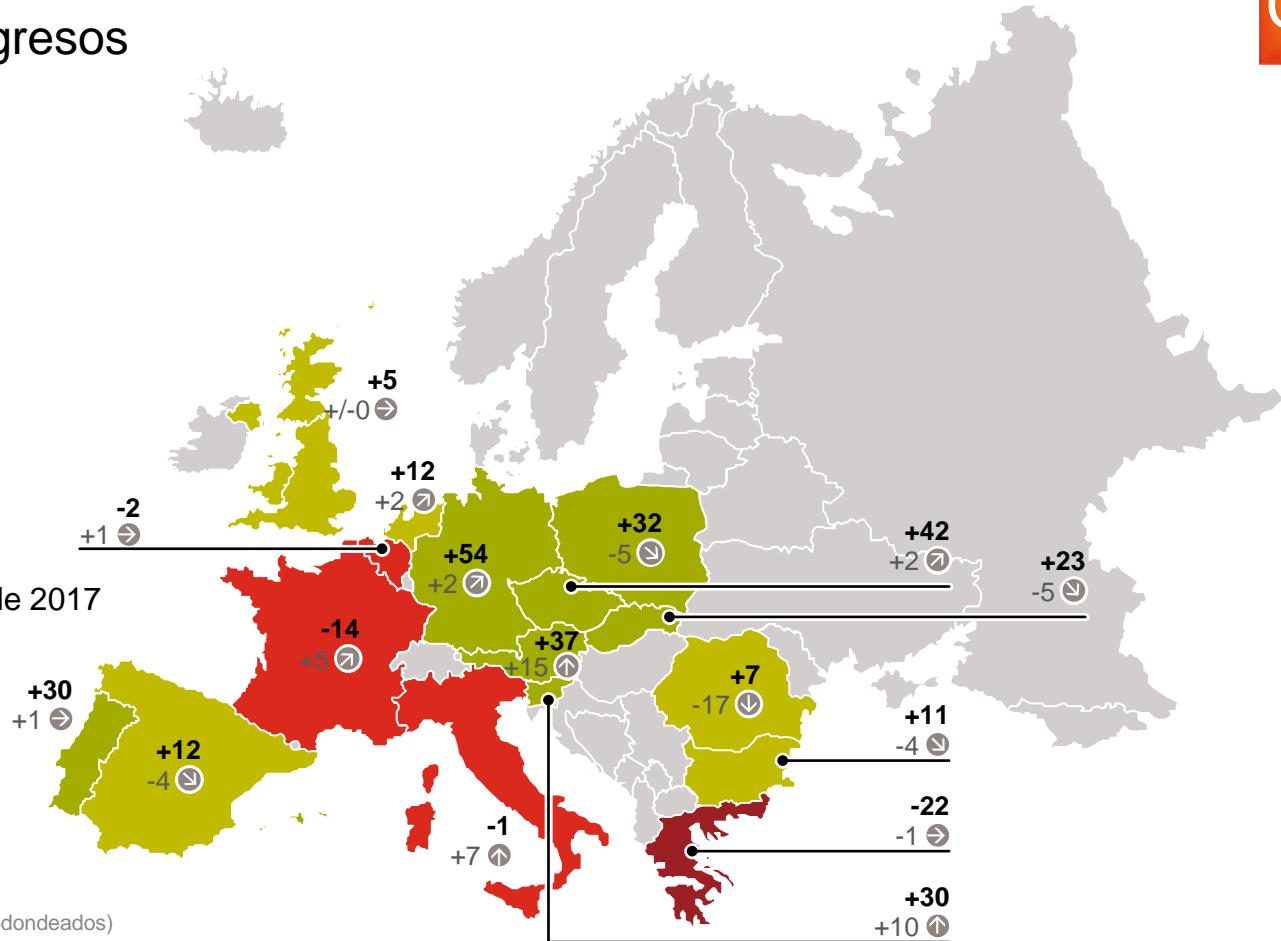

Expectativas de ingresos

Diciembre 2017

- Indicador > +20
- Indicador 0 a +20
- Indicador 0 a -20
- Indicador < -20

total de la UE: +15

Cambio del indicador:
De septiembre a diciembre de 2017

- ⬆ > +5
- ↻ 1 a 5
- ➡ -1 a +1
- ⬇ -5 a -1
- ⬇ < -5

Fuente: GfK, Comisión de la UE, (Datos redondeados)