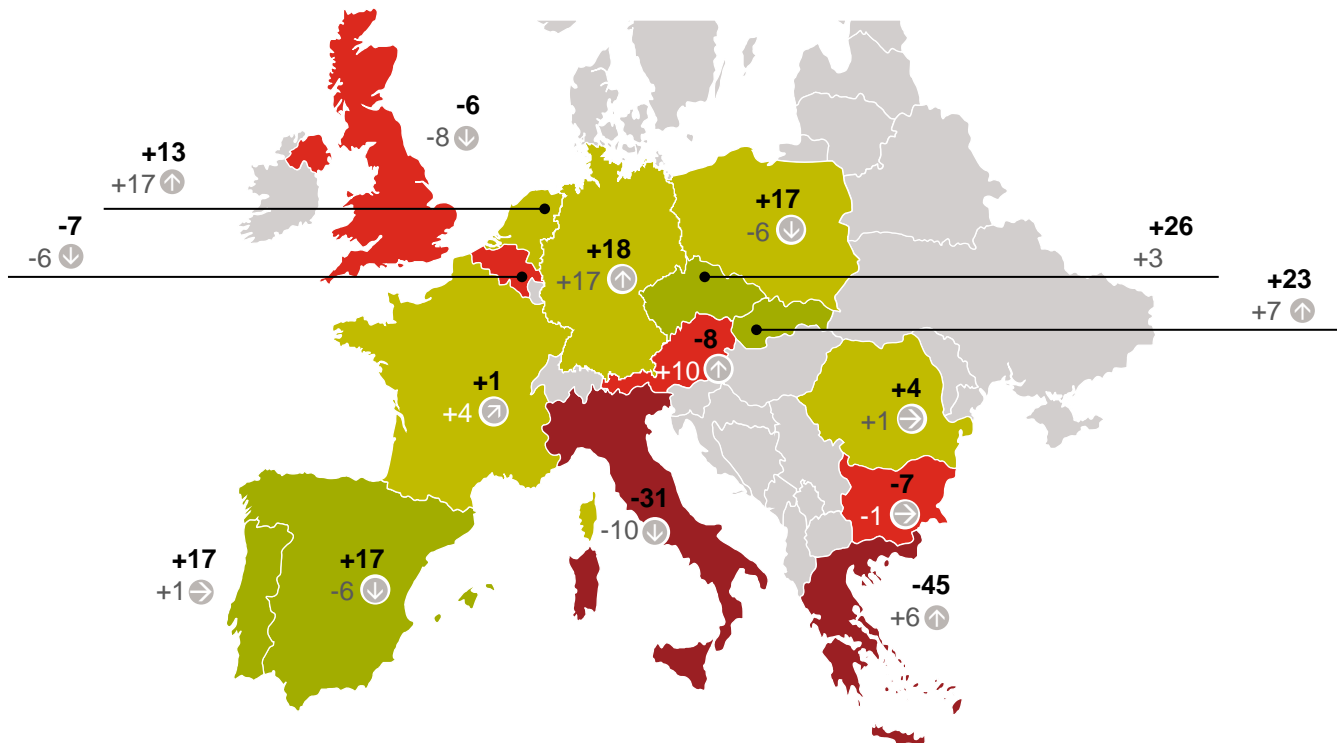

Ekonomická očekávání

Červen 2016

- Ukazatel > +20
- Ukazatel 0 na +20
- Ukazatel 0 na -20
- Ukazatel < -20

Celkem EU: +1

Změna indikátoru:
Březen až červen

- ⬆ > +5
- ↗ 1 na 5
- ➡ -1 na +1
- ⬇ -5 na -1
- ⬇ < -5

Očekávané příjmy

Červen 2016

- Ukazatel > +20
- Ukazatel 0 na +20
- Ukazatel 0 na -20
- Ukazatel < -20

Celkem EU: +16

Změna indikátoru:
Březen až červen

- ⬆ > +5
- ↗ 1 na 5
- -1 na +1
- ↘ -5 na -1
- ⬇ < -5

Ochota nakupovat

Červen 2016

- Ukazatel > +20
- Ukazatel 0 na +20
- Ukazatel 0 na -20
- Ukazatel < -20

Celkem EU: +16

Změna indikátoru:
Březen až červen

- ⬆ > +5
- ↗ 1 na 5
- ➡ -1 na +1
- ⬇ -5 na -1
- ⬇ < -5