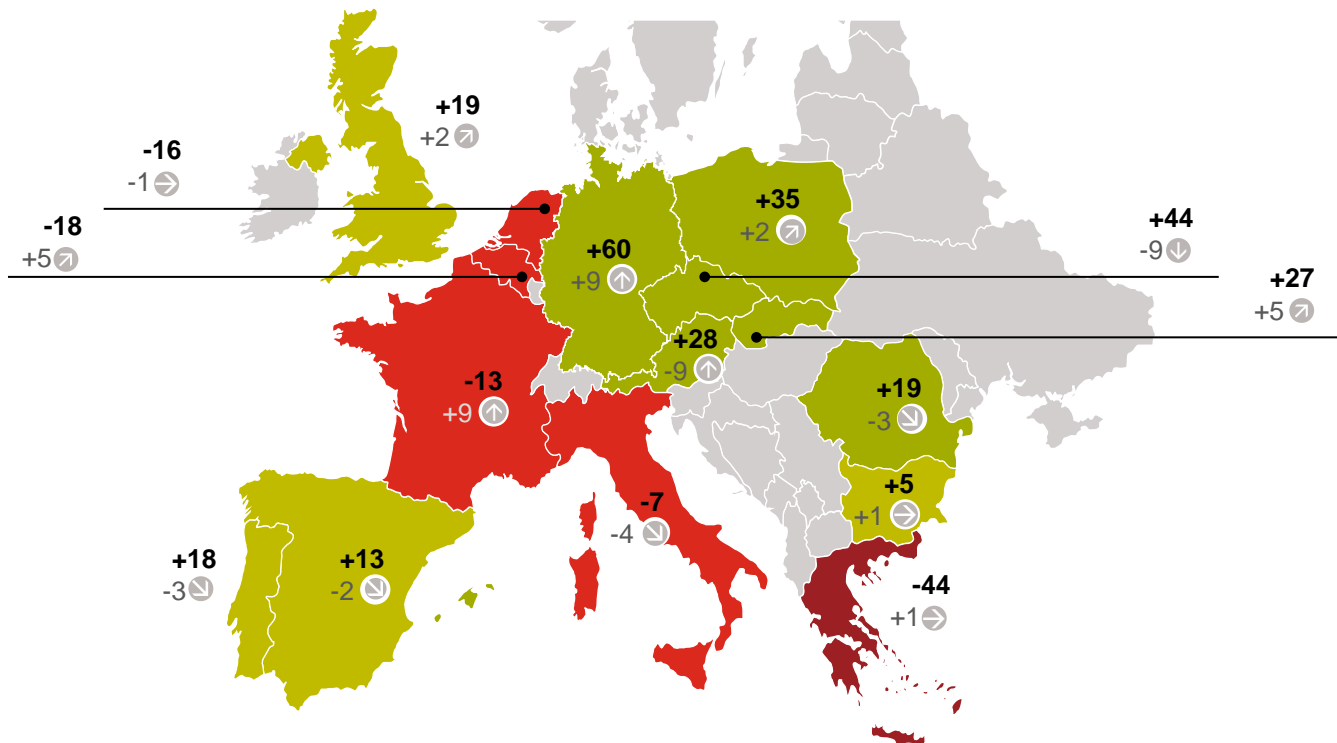

Očekávané příjmy

Červen 2016

- Ukazatel > +20
- Ukazatel 0 na +20
- Ukazatel 0 na -20
- Ukazatel < -20

Celkem EU: +16

Změna indikátoru:
Březen až červen

- ⬆ > +5
- ↗ 1 na 5
- -1 na +1
- ↘ -5 na -1
- ⬇ < -5

Ochota nakupovat

Červen 2016

- Ukazatel > +20
- Ukazatel 0 na +20
- Ukazatel 0 na -20
- Ukazatel < -20

Celkem EU: +16

Změna indikátoru:
Březen až červen

- ⬆ > +5
- ↗ 1 na 5
- ➡ -1 na +1
- ⬇ -5 na -1
- ⬇ < -5