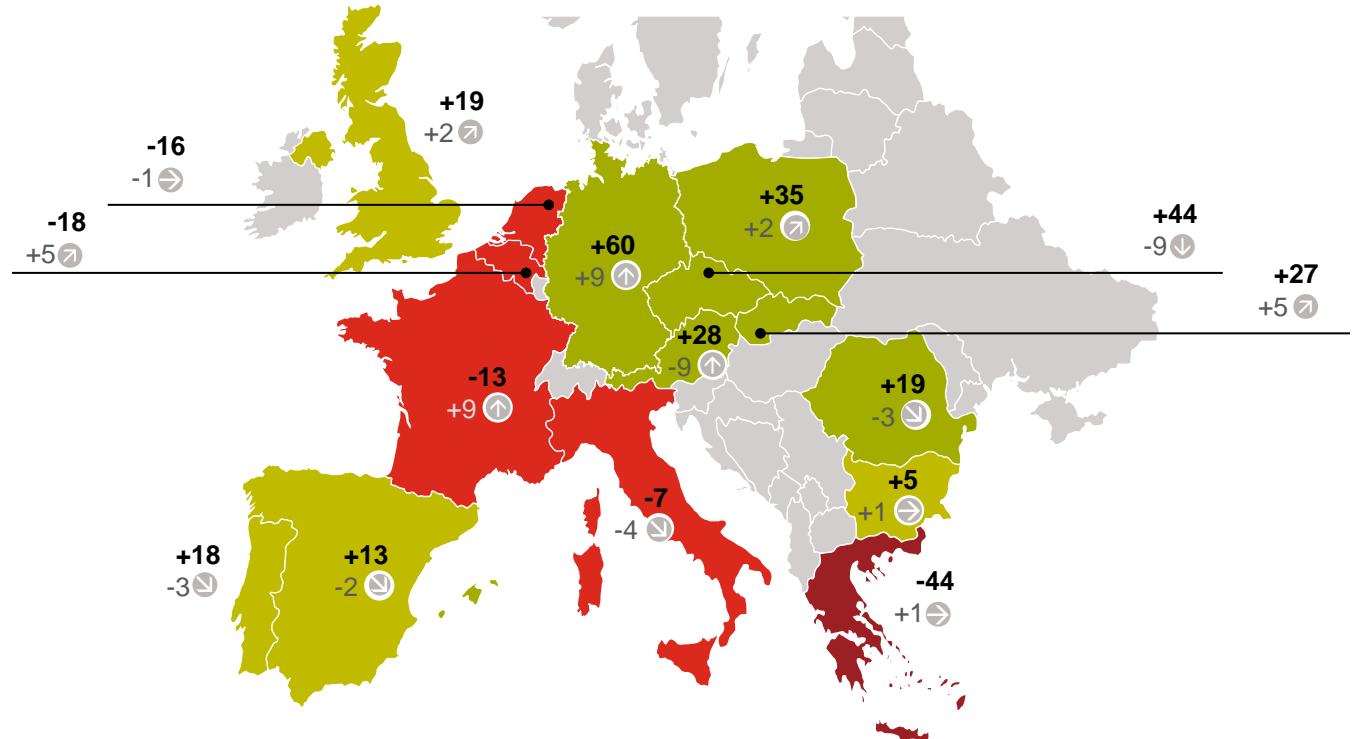

# Προσδοκίες εισοδήματος

## Ιούνιος 2016

- Δείκτης > +20
- Δείκτης 0 έως +20
- Δείκτης 0 έως -20
- Δείκτης < -20

**Σύνολο της ΕΕ: +16**

Μεταβολή του δείκτη:  
Μάρτιος έως τον Ιούνιο

- ⬆ > +5
- ↗ 1 έως 5
- -1 έως +1
- ↘ -5 έως -1
- ⬇ < -5