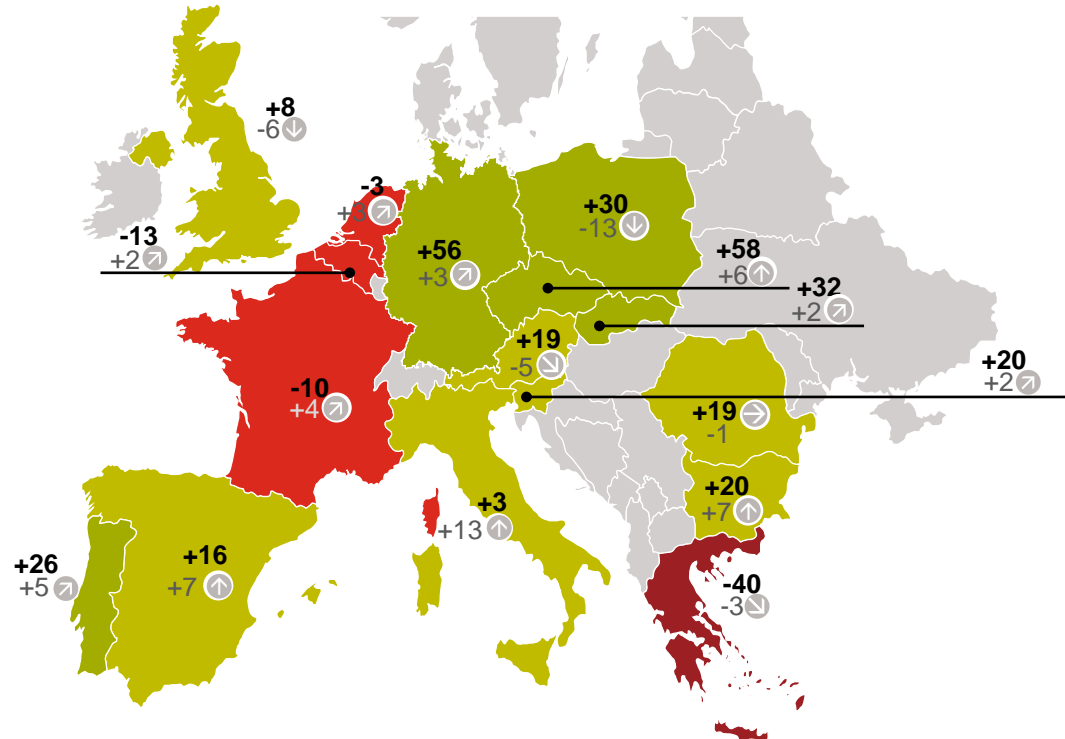

Aspettative di reddito

Dicembre 2016

- Indicatore > +20
- Indicatore 0 a +20
- Indicatore 0 a -20
- Indicatore < -20

totale dell'UE: +15,5

Modifica dell'indicatore:
settembre a dicembre

- ⬆ > +5
- ↗ 1 a 5
- -1 a +1
- ↘ -5 a -1
- ⬇ < -5

Propensione all'acquisto

Dicembre 2016

- Indicatore > +20
- Indicatore 0 a +20
- Indicatore 0 a -20
- Indicatore < -20

totale dell'UE: +18,5

Modifica dell'indicatore:
settembre a dicembre

- ⬆ > +5
- ↗ 1 a 5
- -1 a +1
- ↘ -5 a -1
- ⬇ < -5