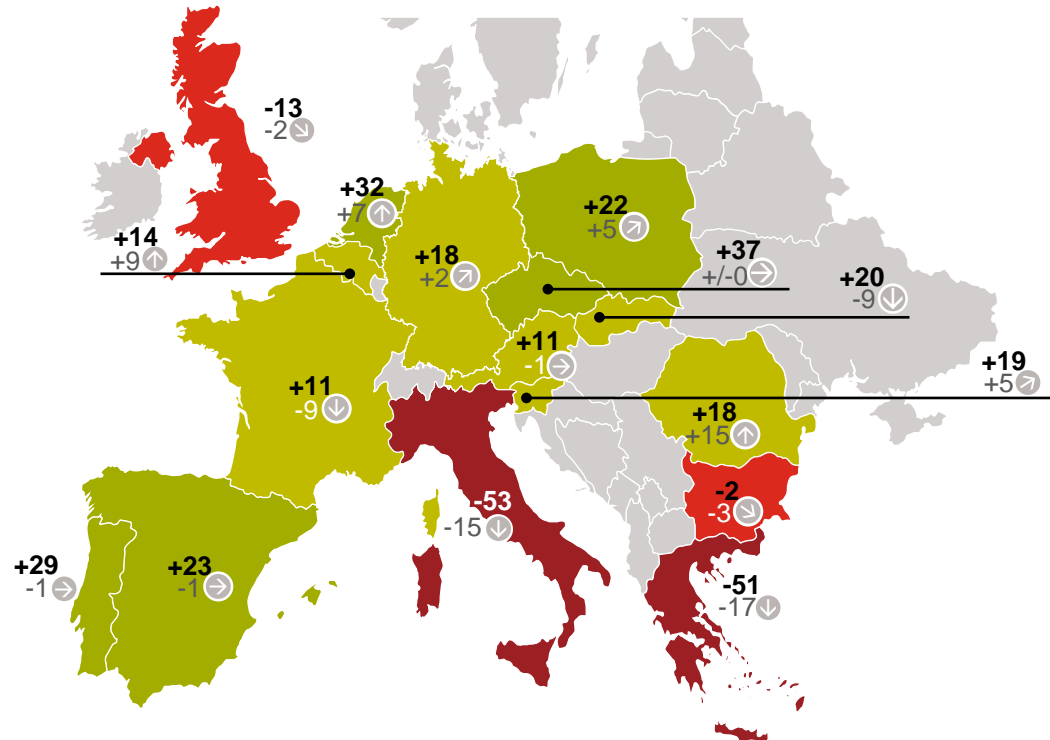

Așteptările privind starea economiei

Martie 2017

- Indicator > +20
- Indicator 0 la +20
- Indicator 0 la -20
- Indicator < -20

total al UE: +1,9

Schimbarea indicatorului:
Decembrie până în martie

- ⬆ > +5
- ↗ 1 la 5
- ➡ -1 la +1
- ⬇ -5 la -1
- ⬇ < -5

Dorința de cumpărare

Martie 2017

- Indicator > +20
- Indicator 0 la +20
- Indicator 0 la -20
- Indicator < -20

total al UE: +15,7

Schimbarea indicatorului:
Decembrie până în martie

- ⬆ > +5
- ↗ 1 la 5
- -1 la +1
- ↘ -5 la -1
- ⬇ < -5