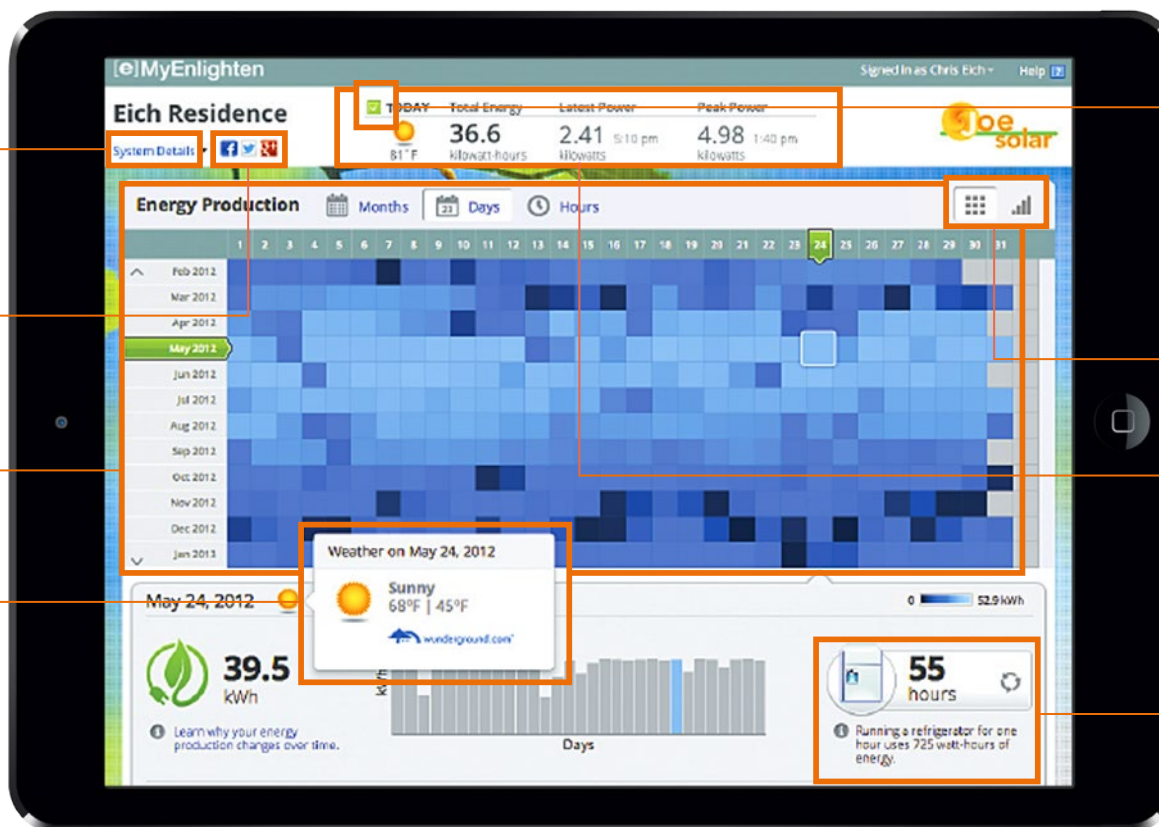

MyEnlighten

voor systeemeigenaren

MyEnlighten geeft u inzicht in uw zonnepanelen en micro-omvormers. U kunt de energieproductie, de actuele status en zelfs uw besparingen op het milieu volgen op uw computer, tablet of mobiele telefoon.

Bij 'Systeem Details' ziet u de informatie over uw zonnepanelen-systeem.

Direct de prestaties van uw systeem delen met anderen met de handige social mediaknoppen.

Bekijk de historische productiegegevens per uur, per dag of per maand.

Bekijk de historische weersinformatie waardoor u bijvoorbeeld juist meer of minder electriciteit heeft geproduceerd.

Een statusindicator laat u direct zien of alles in orde is. Mocht er toch een probleem optreden, dan toont de indicator welk probleem dat is en hoe u het kunt oplossen.

Ieder paneel heeft zijn eigen micro-omvormer.

Betrouwbaar

- 20 jaar garantie
- Geen single point of failure
- Op afstand online monitoren en analyseren
- Maximale productie op daken met veel schaduw

Slim en veilig