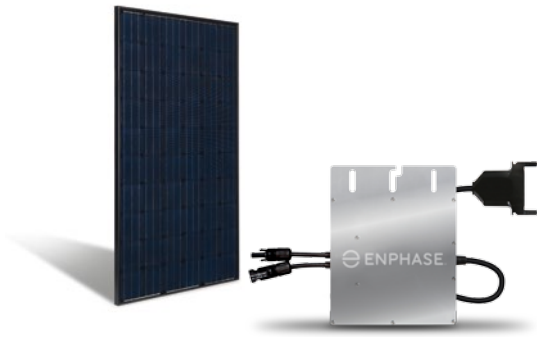

Ieder paneel heeft zijn eigen micro-omvormer.

Betrouwbaar

- 20 jaar garantie
- Geen single point of failure
- Op afstand online monitoren en analyseren
- Maximale productie op daken met veel schaduw

Slim en veilig