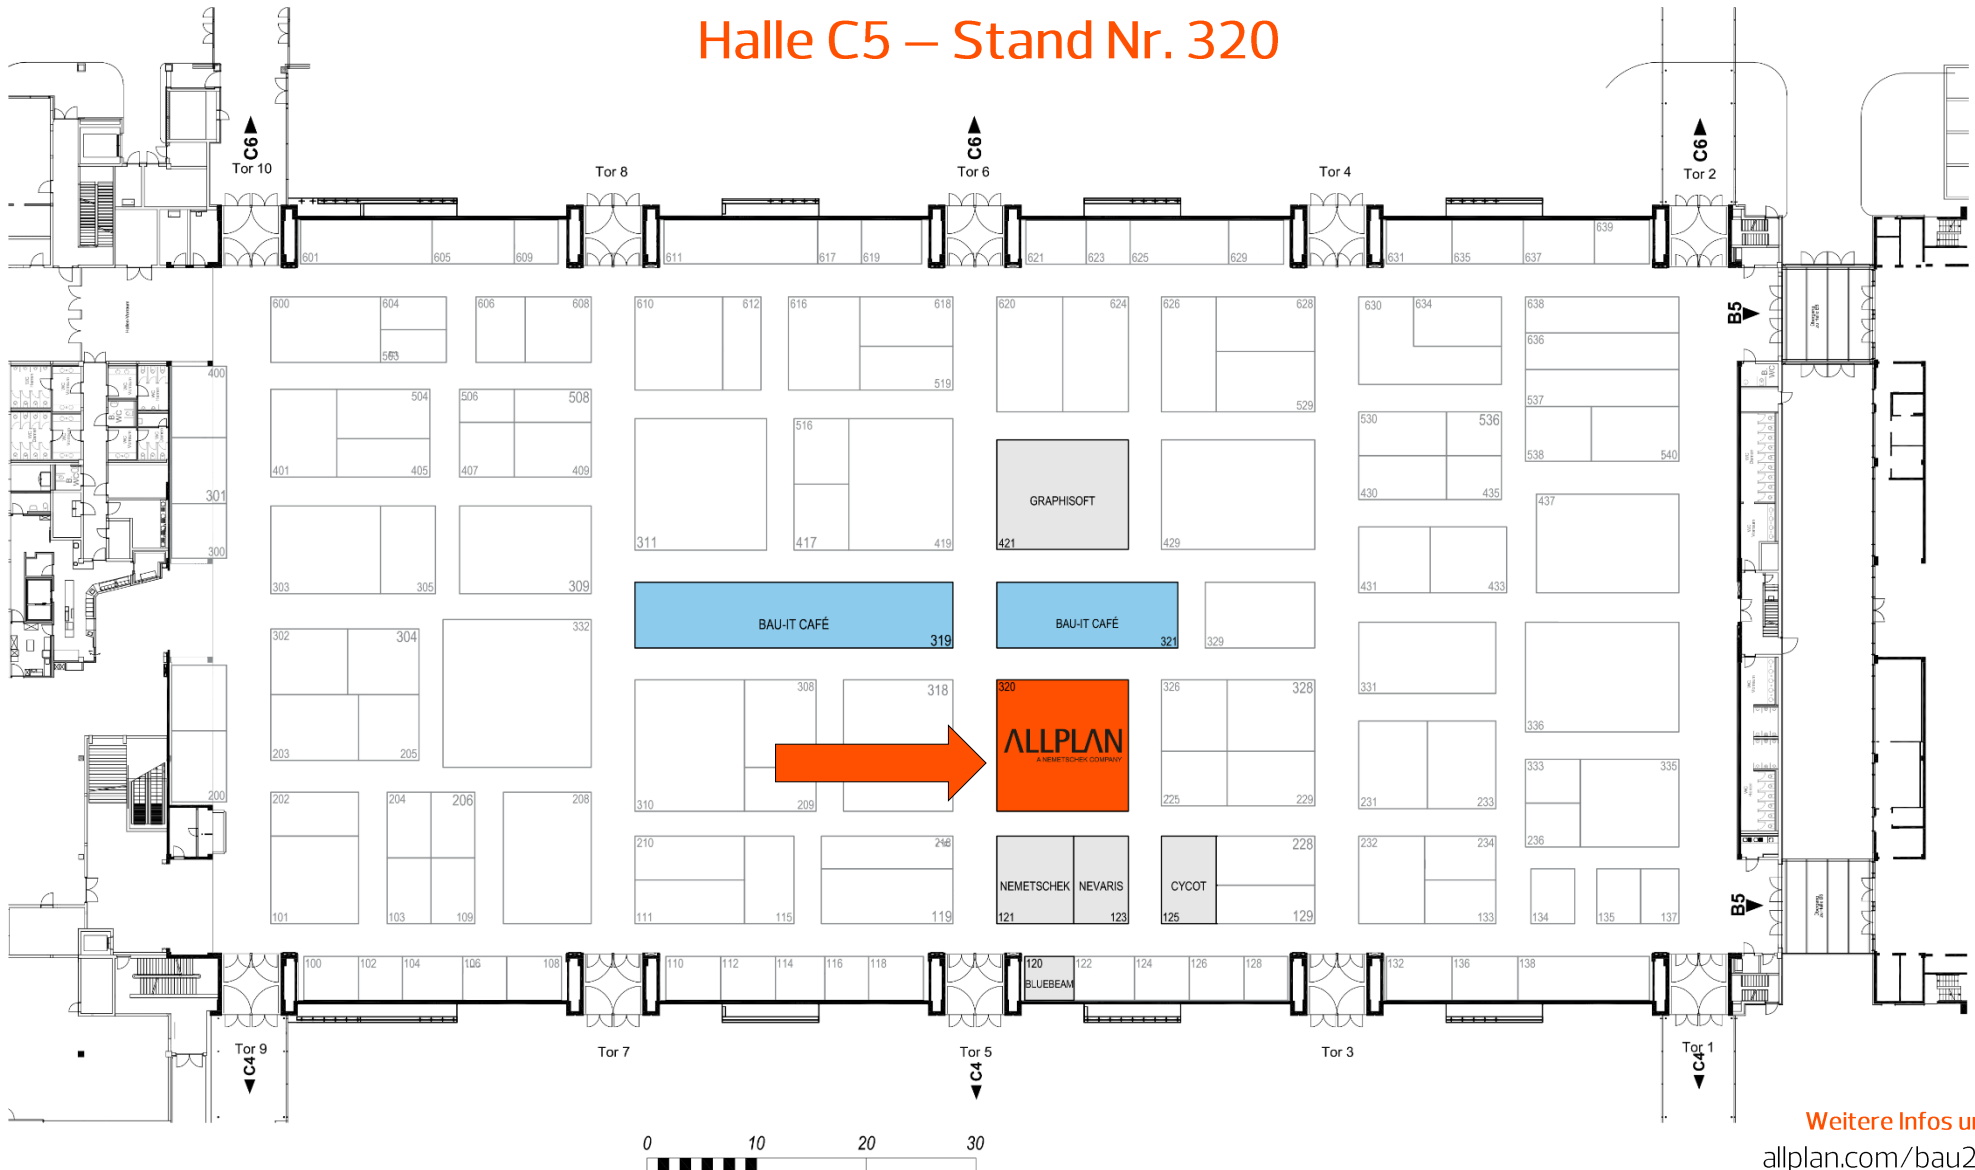

Besuchen Sie unseren Messestand!

Halle C5 – Stand Nr. 320

Weitere Infos unter:
allplan.com/bau2019

Ihr Weg zu unserem Messestand:

Benutzen Sie am besten den Eingang Messe-Ost oder Messe-Nord.