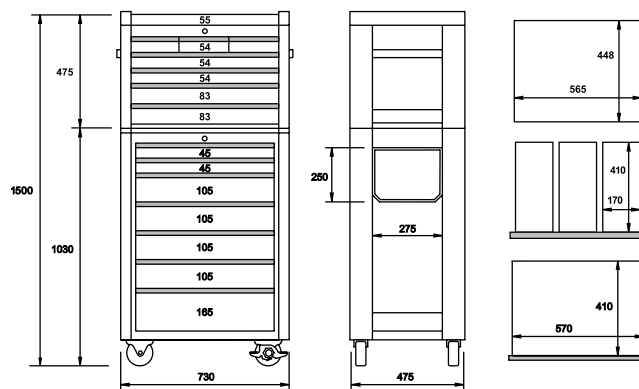

COD		LxWxH	Kg.
51117	●	51039+51075	730x475x1500 97
51516	●	51486+51490	
51519	●	51498+51502	
51522	●	51510+51514	

Especificaciones técnicas / Technical specification / Détails techniques

14 cajones con rodamientos / 14 Ball-bearing slides / 14 Tiroirs à roulement	●
2 ruedas fijas y 2 giratorias con freno / 2 fixed and 2 revolving with brake wheels / 2 roues fixes et 2 roues giratoires avec frein	5"X2"
Cofre / chest / coffre	
Capacidad cajón de altura 55mm / Capacity in 55mm height drawer / Capacité du tiroir de 55mm de haut	9 Kg
Capacidad cajones de 170x410x54mm / Capacity in 170x410x54mm drawers / Capacité des tiroirs de 170x410x54mm	5 Kg
Capacidad cajones de 570x410x54mm / Capacity in 570x410x54mm drawers / Capacité des tiroirs de 570x410x54mm	8 Kg
Capacidad cajón de altura 85mm / Capacity in 85mm height drawer / Capacité du tiroir de 85mm de haut	10 Kg
Capacidad de carga estática total / Total static weight capacity / Capacité totale de charge statique	60 Kg
Carro / roller cabinet / servante	
Capacidad cajones de altura 45mm / Capacity in 45mm height drawers / Capacité des tiroirs de 45 mm de haut	30 Kg
Capacidad cajones de altura 105mm / Capacity in 105mm height drawers / Capacité des tiroirs de 105 mm de haut	40 Kg
Capacidad cajones de altura 165mm / Capacity in 165mm height drawers / Capacité des tiroirs de 165 mm de haut	50 Kg
Capacidad de carga estática total / Total static weight capacity / Capacité totale de charge statique	560 Kg
Cofre con asas laterales / Chest with side handles / Coffre avec poignées latérales	●
Sistema de cierre centralizado / Central locking system / Système de fermeture centralisée	●
Estructura reforzada / Reinforced heavy duty structure / Structure renforcée	●
Carro con bandeja lateral plegable / Roller cabinet with lateral foldable tray / Servante avec plateau latéral pliable	●
Carro con colgador lateral para herramientas / Roller cabinet with lateral tool holder / Servante avec rangement latéral d'outils	●
Sistema antivuelco en cada bandeja / Anti-overtum system in each drawers / Système anti-renversement dans chaque tiroir	●