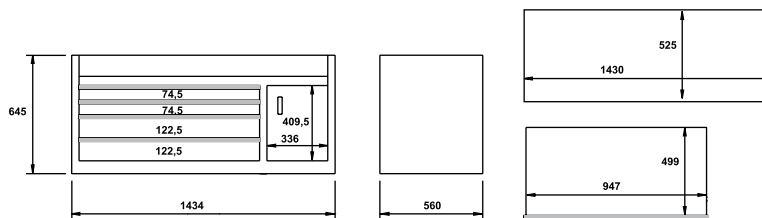

Disponible en 4 colores
Available in 4 colors
Disponible en 4 couleurs

Sistema antivuelco con barra longitudinal de seguridad de apertura individual por bandeja
Anti-overturn system with individual safety open longitudinal bar in each tray
Système anti-renversement avec barre longitudinale de sécurité d'ouverture individuelle par tiroir

COD		LxWxH	Kg
51072		1434x560x645	101
51488			
51500			
51512			

Especificaciones técnicas / Technical specification / Détails techniques

4 cajones con rodamientos y armario / 4 drawer with ball bearings and 1 closet / 4 tiroirs à roulement et une armoire	●
Cerradura con llave / Key lock / Serrure à clef	●
Estructura reforzada / Reinforced structure / Structure renforcée	●
Sistema antivuelco en cada bandeja / Anti-overturn system in each drawer / Système anti-renversement dans chaque tiroir	●
Capacidad cajones de altura 74,5mm / Capacity in 74,5mm height capacity / Capacité des tiroirs de 74,5mm de haut	30kg
Capacidad cajones de altura 122,5mm / Capacity in 122,5mm height capacity / Capacité des tiroirs de 122,5mm de haut	40kg
Capacidad de carga estática total / Total static weight capacity / Capacité totale de charge statique	300kg