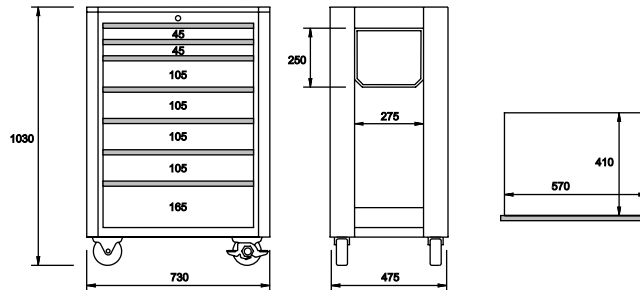

COD		LxWxH	Kg.
51039		730x475x1030	50
51486			
51498			
51510			

Especificaciones técnicas / Technical specification / Détails techniques

7 cajones con rodamientos / 7 Ball-bearing slides / 7 Tiroirs à roulement	●
2 ruedas fijas y 2 giratorias con freno / 2 fixed and 2 revolving with brake wheels / 2 roues fixes et 2 roues giratoires avec frein	5"X2"
Capacidad cajones de altura 45mm / Capacity in 45mm height drawers / Capacité des tiroirs de 45 mm de haut	30 Kg
Capacidad cajones de altura 105mm / Capacity in 105mm height drawers / Capacité des tiroirs de 105 mm de haut	40 Kg
Capacidad cajones de altura 165mm / Capacity in 165mm height drawers / Capacité des tiroirs de 165 mm de haut	50 Kg
Capacidad de carga estática total / Total static weight capacity / Capacité totale de charge statique	500 Kg
Sistema de cierre centralizado / Central locking system / Système de fermeture centralisée	●
Estructura reforzada / Reinforced heavy duty structure / Structure renforcée	●
Bandeja lateral plegable / Lateral foldable tray / Plateaux latéraux pliables	●
Colgador lateral para herramientas / Lateral tool holder / Rangement latéral d'outils	●
Sistema antivuelco en cada bandeja / Anti-overtum system in each drawers / Système anti-renversement dans chaque tiroir	●