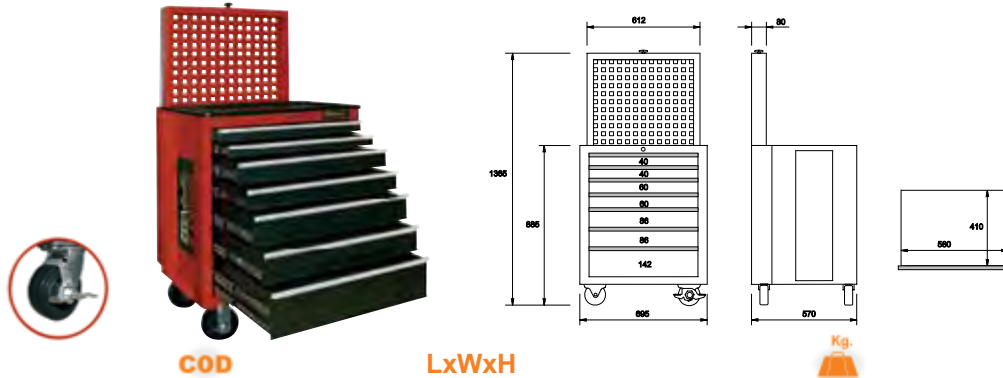

ARMARIOS PORTAHERRAMIENTAS CON RUEDAS / ROLLER CABINETS / SERVANTES À ROUES / WERKSTATTWAGEN / ARMADIO PORTAUTENSILI CON ROUTE / ARMARIOS PORTAFERRAMENTAS COM RODAS / ТЕЛЕЖКИ НА РОЛИКАХ

COD

LxWxH

Kg.

51045

695x570x1365

60

Especificaciones técnicas / Technical specification / Détails techniques

7 cajones con rodamientos / 7 Ball-bearing slides / 7 Tiroirs à roulement	●
2 ruedas fijas y 2 giratorias con freno / 2 fixed and 2 revolving with brake wheels / 2 roues fixes et 2 roues giratoires avec frein	5"X2"
Capacidad cajones de altura 40mm / Capacity in 40mm height drawers / Capacité des tiroirs de 40 mm de haut	30 Kg
Capacidad cajones de altura 60mm / Capacity in 60mm height drawers / Capacité des tiroirs de 60 mm de haut	30 Kg
Capacidad cajones de altura 86mm / Capacity in 86mm height drawers / Capacité des tiroirs de 86 mm de haut	40 Kg
Capacidad cajones de altura 142mm / Capacity in 142mm height drawers / Capacité des tiroirs de 142 mm de haut	50 Kg
Capacidad de carga estática total / Total static weight capacity / Capacité totale de charge statique	500 Kg
Número de agujeros del panel / Number of holes of the panel / Nombre de trous du panneau	12&12
Panel accionado neumáticamente / Pneumatically operated panel / Panneau actionné pneumatiquement	●
Sistema de cierre centralizado en el panel y en el carro / Central locking system in the panel and in the cabinet / Système de fermeture centralisée dans le panneau et la servante	●
Estructura reforzada / Reinforced heavy duty structure / Structure renforcée	●