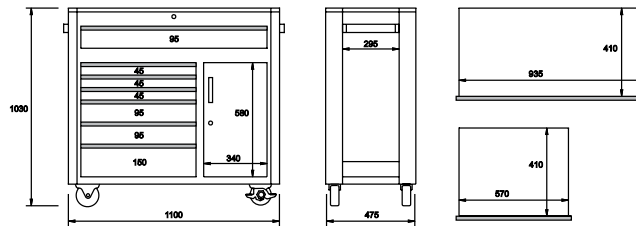

COD		LxWxH	
51040	●	1100x470x1030	95
51487	●		
51499	●		
51511	●		

Especificaciones técnicas / Technical specification / Détails techniques

7 cajones y 1 armario / 7 drawers and 1 closet / 7 tiroirs et une armoire	●
2 ruedas fijas y 2 giratorias con freno / 2 fixed and 2 revolving with brake wheels / 2 roues fixes et 2 roues giratoires avec frein	5"X2"
Capacidad cajón de altura 95mm y anchura 935mm / Capacity in 95mm height and 935mm width drawer / Capacité tiroir 95mm de haut et 935mm de large	30 Kg
Capacidad cajones de altura 45mm / Capacity in 45mm height drawers / Capacité des tiroirs de 45 mm de haut	30 Kg
Capacidad cajones de altura 95mm / Capacity in 95mm height drawers / Capacité des tiroirs de 95 mm de haut	40 Kg
Capacidad cajones de altura 150mm / Capacity in 150mm height drawers / Capacité des tiroirs de 150 mm de haut	50 Kg
Capacidad de carga estática total / Total static weight capacity / Capacité totale de charge statique	800 Kg
Sistema de cierre centralizado / Central locking system / Système de fermeture centralisée	●
Estructura reforzada / Reinforced heavy duty structure / Structure renforcée	●
Colgador lateral para herramientas / Lateral tool holder / Rangement latéral d'outils	●
Sistema antivuelco en cada bandeja / Anti-overtum system in each drawers / Système anti-renversement dans chaque tiroir	●