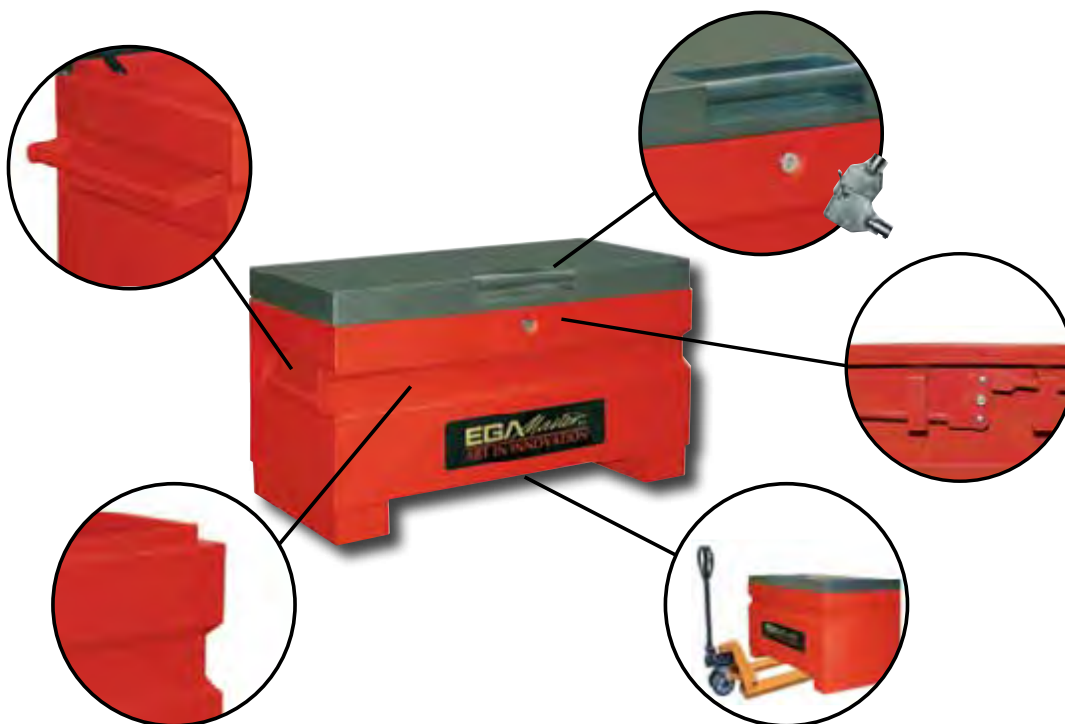

Especificaciones técnicas / Technical specification / Détails techniques

Fabricado en acero de alta calidad / Manufactured in high quality steel / Fabriqué en acier de haute qualité	●
Refuerzos laterales / Lateral reinforcement / Renforcements latéraux	●
Cerradura en el centro del panel frontal con juego de dos llaves / Central safety lock (2 keys) / Serrure centrale (2 clés)	●
Asas laterales / Side handles / Poignées latérales	●
Patas especialmente diseñadas para transpalet / Prepared to be used with pallet truck / Coffres gerbables	●