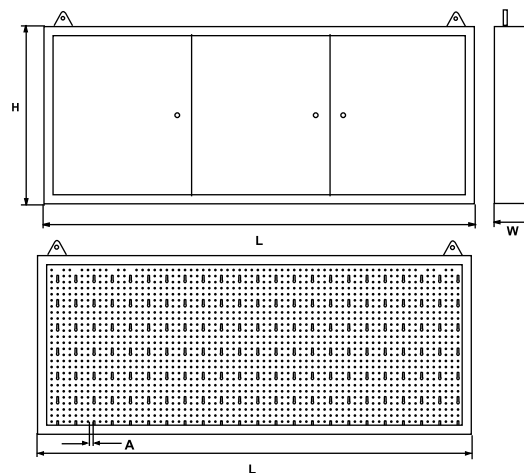

COD	LxWxH	A	Kg.
51475	1200x200x600	10	17,5

Especificaciones técnicas / Technical specification / Détails techniques

Baldas / Shelves / Rayons	3
Puertas / Doors / Portes	3
Cerradura con llave / Key lock / Serrure avec clé	●
Ganchos incluidos / Hook included / Crochets inclus	6 cortos / shorts / courts cod. 90172 12 largos / longs / longs cod. 90173