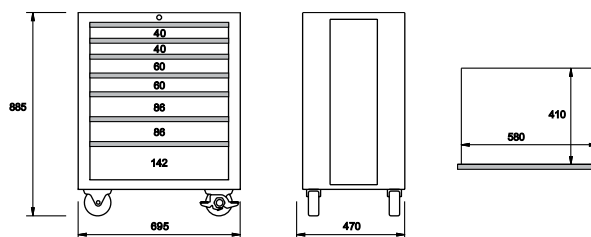

COD		LxWxH	Kg.
51025	●	695x470x885	50
51484	●		
51496	●		
51508	●		

Especificaciones técnicas / Technical specification / Détails techniques

7 cajones con rodamientos / 7 Ball-bearing slides / 7 Tiroirs à roulement	●
2 ruedas fijas y 2 giratorias con freno / 2 fixed and 2 revolving with brake wheels / 2 roues fixes et 2 roues giratoires avec frein	5"X2"
Capacidad cajones de altura 40mm / Capacity in 40mm height drawers / Capacité des tiroirs de 40 mm de haut	30 Kg
Capacidad cajones de altura 60mm / Capacity in 60mm height drawers / Capacité des tiroirs de 60 mm de haut	30 Kg
Capacidad cajones de altura 86mm / Capacity in 86mm height drawers / Capacité des tiroirs de 86 mm de haut	40 Kg
Capacidad cajones de altura 142mm / Capacity in 142mm height drawers / Capacité des tiroirs de 142 mm de haut	50 Kg
Capacidad de carga estática total / Total static weight capacity / Capacité totale de charge statique	500 Kg
Sistema de cierre centralizado / Central locking system / Système de fermeture centralisée	●
Estructura reforzada / Reinforced heavy duty structure / Structure renforcée	●