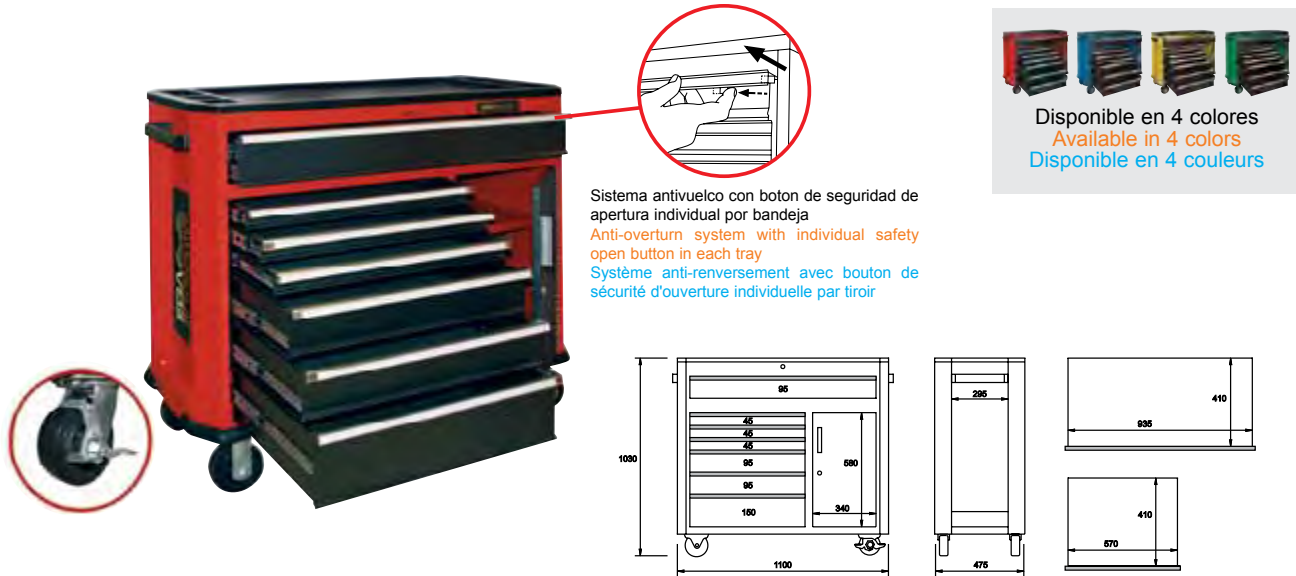

ARMARIOS PORTAHERRAMIENTAS CON RUEDAS / ROLLER CABINETS / SERVANTES À ROUES / WERKSTATTWAGEN / ARMADIO PORTAUTENSILI CON RUOTE / ARMARIOS PORTAFERRAMENTAS COM RODAS / ТЕЛЕЖКИ НА РОЛИКАХ

Disponible en 4 colores
Available in 4 colors
Disponible en 4 couleurs

Sistema antivuelco con boton de seguridad de apertura individual por bandeja
Anti-overtum system with individual safety open button in each tray
Système anti-renversement avec bouton de sécurité d'ouverture individuelle par tiroir