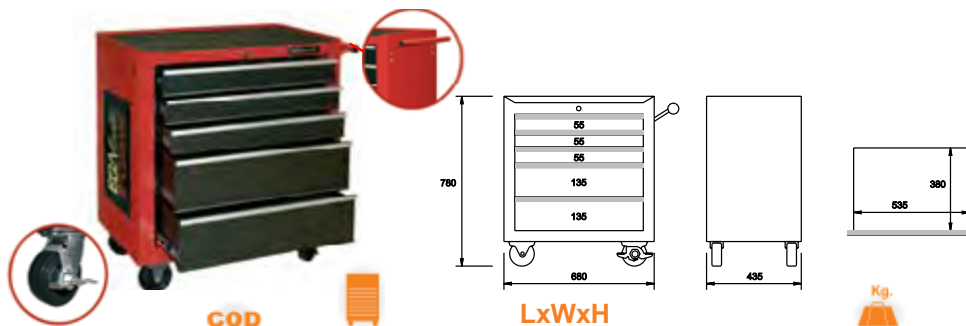

### Especificaciones técnicas / Technical specification / Détails techniques

7 cajones con rodamientos / 7 Ball-bearing slides / 7 Tiroirs à roulement	●
2 ruedas fijas y 2 giratorias con freno / 2 fixed and 2 revolving with brake wheels / 2 roues fixes et 2 roues giratoires avec frein	5"X2"
Capacidad cajones de altura 40mm / Capacity in 40mm height drawers / Capacité des tiroirs de 40 mm de haut	30 Kg
Capacidad cajones de altura 60mm / Capacity in 60mm height drawers / Capacité des tiroirs de 60 mm de haut	30 Kg
Capacidad cajones de altura 86mm / Capacity in 86mm height drawers / Capacité des tiroirs de 86 mm de haut	40 Kg
Capacidad cajones de altura 142mm / Capacity in 142mm height drawers / Capacité des tiroirs de 142 mm de haut	50 Kg
Capacidad de carga estática total / Total static weight capacity / Capacité totale de charge statique	500 Kg
Número de agujeros del panel / Number of holes of the panel / Nombre de trous du panneau	12&12
Panel accionado neumáticamente / Pneumatically operated panel / Panneau actionné pneumatiquement	●
Sistema de cierre centralizado en el panel y en el carro / Central locking system in the panel and in the cabinet / Système de fermeture centralisée dans le panneau et la servante	●
Estructura reforzada / Reinforced heavy duty structure / Structure renforcée	●