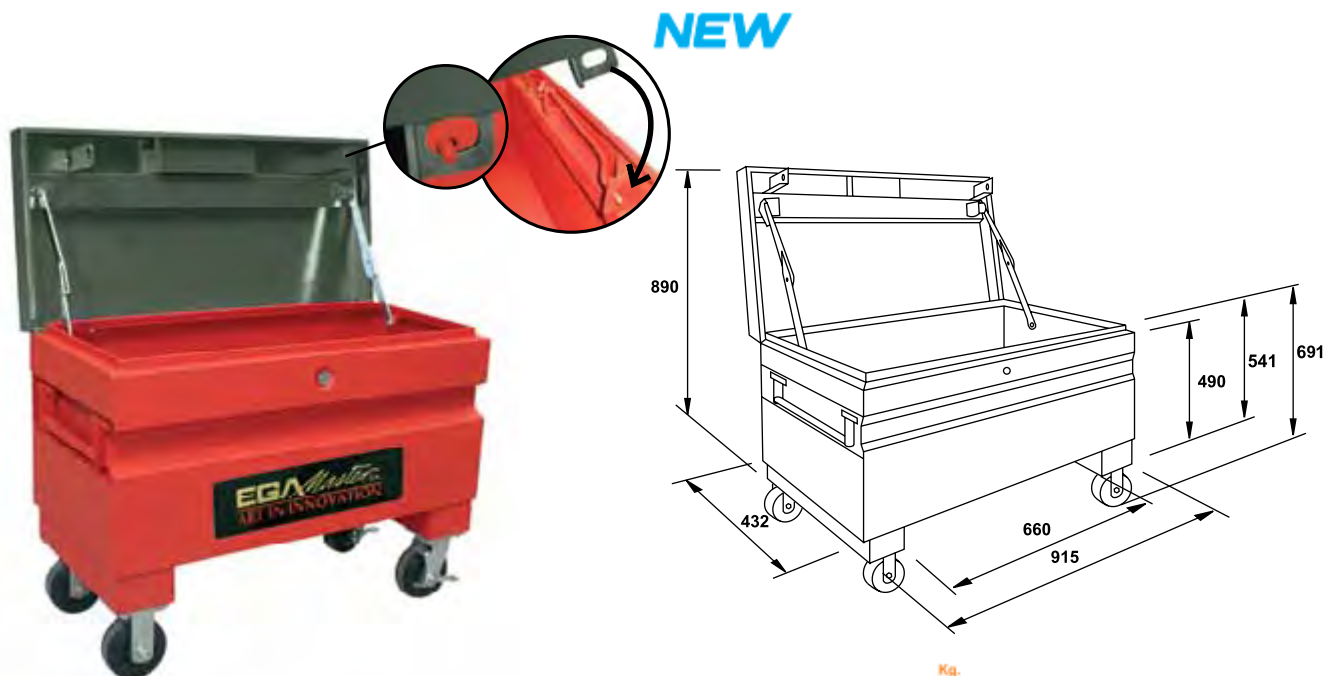

ARCONES METÁLICOS CON RUEDAS / METALLIC JOBSITE BOXES WITH ROLLERS / COFFRES METALLIQUES À ROUES / METALLARBEITSCHRÄNKE MIT RÄDER / CASSONI METALLICI CON RUOTE / BAÚS METÁLICOS COM RODAS / МЕТАЛЛИЧЕСКИЕ КОНТЕЙНЕРЫ ДЛЯ ХРАНЕНИЯ ИНСТРУМЕНТА НА КОЛЕСАХ.

COD	LxWxH	Espesor general	Espesor base	Kg. MAX	Kg.
50992	915x432x691	1,5mm	2,5mm	200	40

Especificaciones técnicas / Technical specification / Détails techniques

Fabricado en acero de alta calidad / Manufactured in high quality steel / Fabriqué en acier de haute qualité	●
Refuerzos laterales / Lateral reinforcement / Renforcements latéraux	●
Cerradura en el centro del panel frontal con juego de dos llaves / Central safety lock (2 keys) / Serrure centrale (2 clés)	●
Asas laterales / Side handles / Poignées latérales	●
2 ruedas fijas y 2 giratorias con freno (5"x2") / 2 fixed and 2 revolving with break wheels (5"x2") / 2 roues fixes et 2 roues giratoires avec frein (5"x2")	●