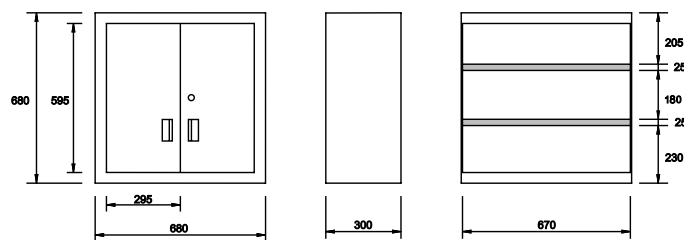

COD	LxWxH	Kg.
51043	680X300X680	20

Especificaciones técnicas / Technical specification / Détails techniques

Baldas / Shelves / Rayons	3
Cerradura con llave / Key lock / Serrure avec clé	●