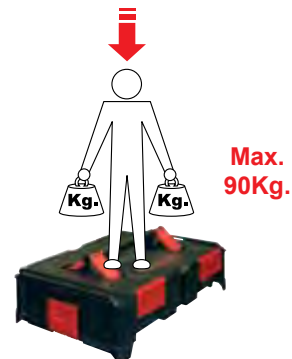

Especificaciones técnicas / Technical specification / Détails techniques

ABS Extra resistente / Extra-resistant ABS / ABS extra-résistant	Hasta / Up to / Jusqu'à 90kgs
Apilables / Stackables / Empilables	●
Auto-basculante / Self-balancing / Auto-basculant	●
*Ergonómicamente diseñada para que el agua y el polvo resbalen por el rail / Construction will guide rain and dust away / Ergonomiquement conçu pour que l'eau et la poussière glisse sur le rebord	●
Capacidad / Capacity / Capacité	60kgs