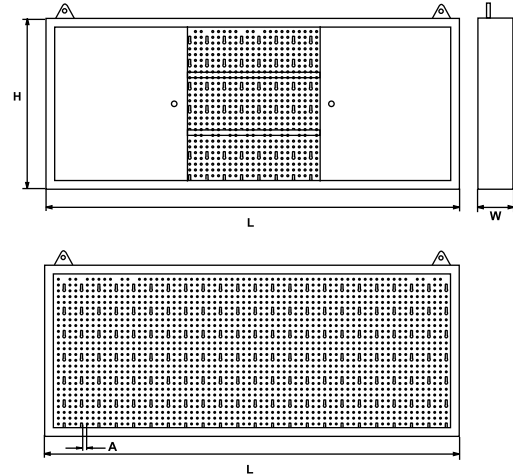

ARMARIOS DE PARED / WALL CABINETS / ARMOIRES MURALES / WANDWERKZEUGSCHRANK / ARMADI DA PARETE / ARMÁRIO DE PAREDE / ШКАФ ИНСТРУМЕНТАЛЬНЫЙ НАСТЕННЫЙ

NEW

COD	LxWxH	A	Kg.
51476	1200x200x600	10	15,6

Especificaciones técnicas / Technical specification / Détails techniques

Baldas / Shelves / Rayons	3
Puertas / Doors / Portes	2
Cerradura con llave / Key lock / Serrure avec clé	●
Ganchos incluidos / Hook included / Crochets inclus	6 cortos / shorts / courts cod. 90172 12 largos / longs / longs cod. 90173