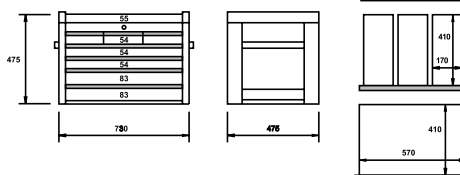

Sistema antivuelco con boton de seguridad de apertura individual por bandeja
Anti-overturn system with individual safety open button in each tray
Système anti-renversement avec bouton de sécurité d'ouverture individuelle par tiroir