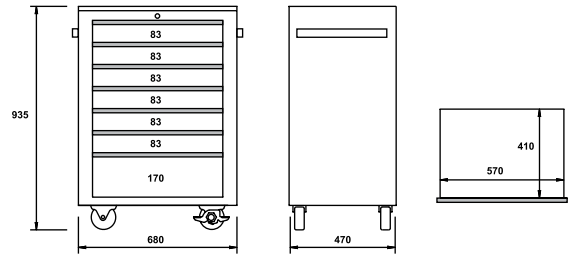

Sistema antivuelco con botón de seguridad de apertura individual por bandeja
Anti-overtum system with individual safety open button in each tray
Système anti-renversement avec bouton de sécurité d'ouverture individuelle par tiroir