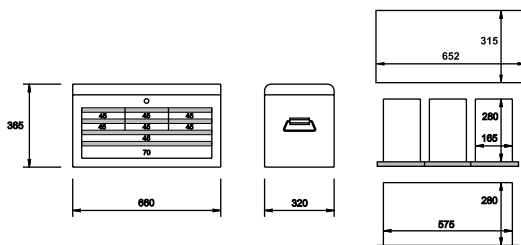

COFRE PORTAHERRAMIENTAS / TOOL CHEST / COFFRE À TIROIRS / WERKSTATT KASTEN MIT SCHUBLADEN / CASSETTIERE PORTAUTENSILI / BAÚS DE FERRAMENTAS / ЯЩИКИ ДЛЯ ИНСТРУМЕНТА

Disponible en 4 colores
Available in 4 colors
Disponible en 4 couleurs

COD		LxWxH	Kg.
51011	●	660x320x365	24
51480	●		
51492	●		
51504	●		

Especificaciones técnicas / Technical specification / Détails techniques

8 cajones con rodamientos / 8 Ball-bearing slides / 8 Tiroirs à roulement	●
Asas laterales / Lateral handles / Anses latérales	●
Cerradura con llave / Key lock / Serrure à clef	●