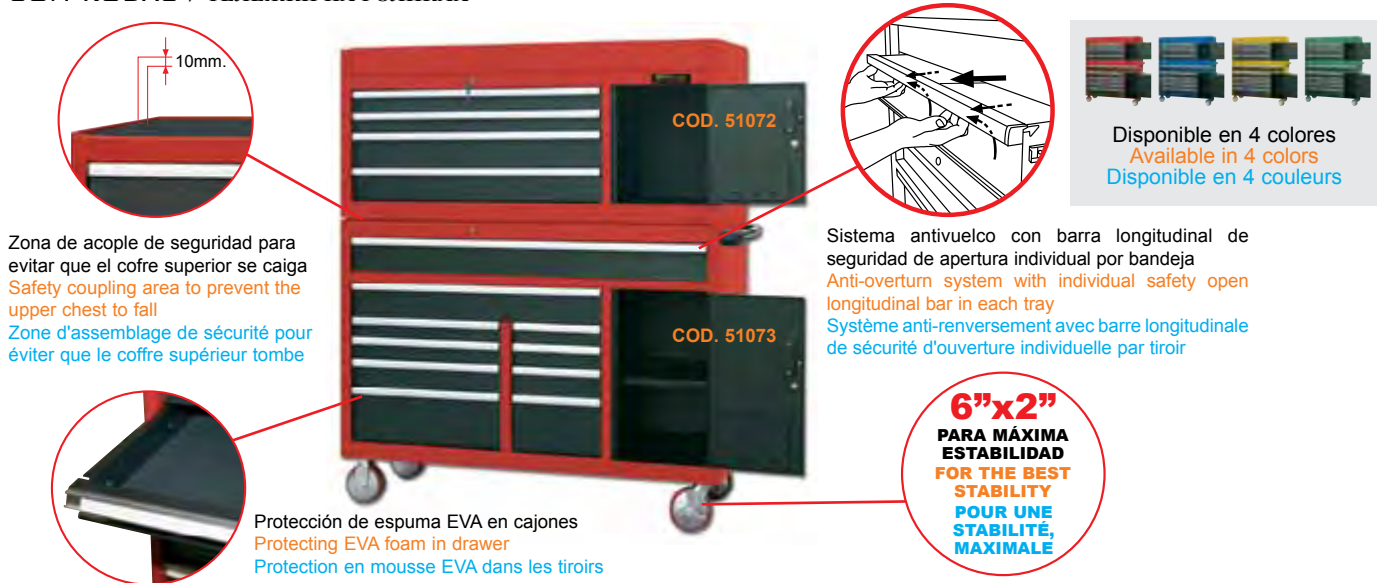

ARMARIOS PORTAHERRAMIENTAS CON RUEDAS / ROLLER CABINETS / SERVANTES À ROUES / WERKSTATTWAGEN / ARMADIO PORTAUTENSILI CON ROUTE / ARMARIOS PORTAFERRAMENTAS COM RODAS / ТЕЛЕЖКИ НА РОЛИКАХ

COD		LxWxH	Kg
51074	●	51072+51073	1434x560x1720 256
51517	●	51488+51489	
51520	●	51500+51501	
51523	●	51512+51513	

Especificaciones técnicas / Technical specification / Détails techniques

14 cajones con rodamientos y 2 armarios / 14 drawer with ball bearings and 2 closets / 14 tiroirs à roulement et 2 armoires	●
2 ruedas fijas y 2 giratorias con freno / 2 fixed and 2 revolving with break wheels / 2 roues fixes et 2 roues giratoires avec frein	6"X2"
Capacidad cajones de altura 74,5mm / Capacity in 74,5mm heigth capacity / Capacité des tiroirs de 74,5mm de haut	30 Kg
Capacidad cajones de altura 100,5mm / Capacity in 100,5mm heigth capacity / Capacité des tiroirs de 100,5mm de haut	35 Kg
Capacidad cajones de altura 122,5mm / Capacity in 122,5mm heigth capacity / Capacité des tiroirs de 122,5mm de haut	40 Kg
Capacidad cajones de altura 205,5mm / Capacity in 205,5mm heigth capacity / Capacité des tiroirs de 205,5mm de haut	50 Kg
Capacidad de carga estática total / Total static weight capacity / Capacité totale de charge statique	1100 Kg
Sistema de cierre centralizado / Central locking system / Système de fermeture centralisée	●
Estructura reforzada / Reinforced structure / Structure renforcée	●
Sistema antivuelco en cada bandeja / Anti-overturn system in each drawer / Système anti-renversement dans chaque tiroir	●