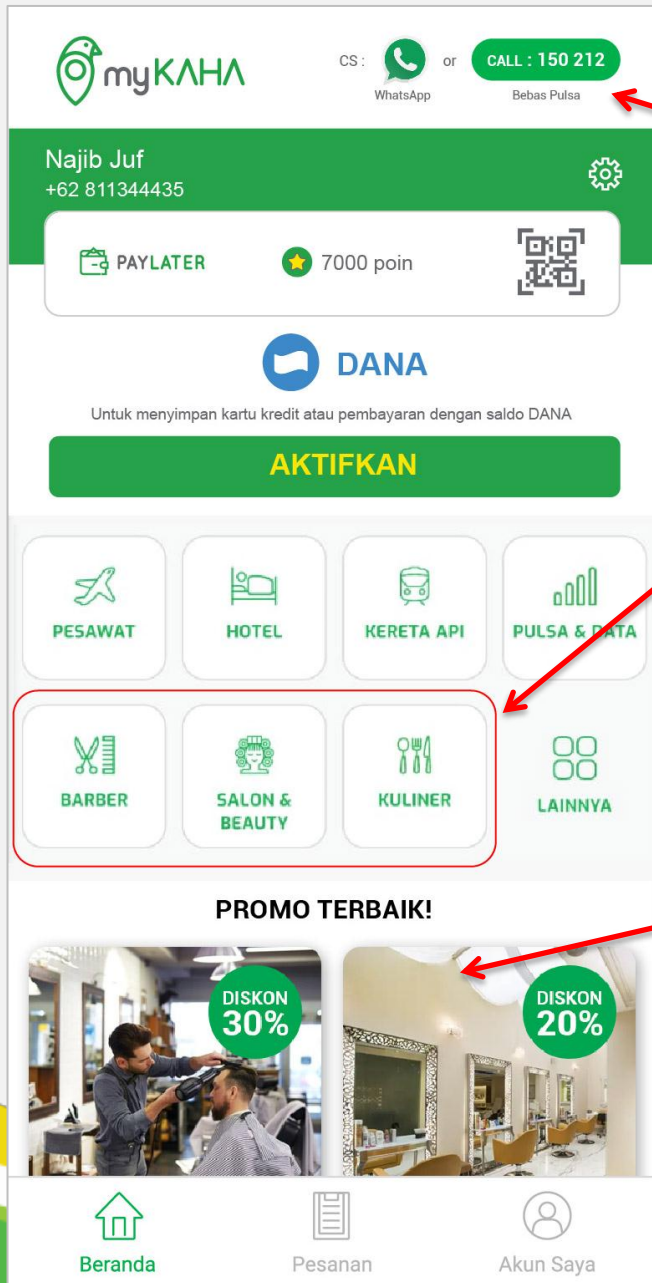

Customer  
**JOURNEY**

- myKAHA memberikan layanan pelanggan yang dapat dihubungi melalui whatsapp dan telepon bebas pulsa

- myKAHA memiliki berbagai layanan, sebagai contoh adalah pembelian layanan Barbershop, Salon, dan Food

- myKAHA aktif memberikan promo terbaik terhadap semua layanan kepada pelanggan

● myKAHA menampilkan seluruh merchant yang tergabung berdasarkan kota atau area yang ditentukan pelanggan dengan fitur pencarian terdekat maupun sorting berdasarkan harga ataupun pencarian berdasarkan nama merchant dan nama menu

● myKAHA juga menampilkan seluruh outlet merchant sehingga memberikan kebebasan pelanggan untuk menentukan outlet terdekat atau favorit mereka

- Pelanggan dapat melihat seluruh menu, layanan atau produk dengan mudah dan lengkap beserta pengelompokan berdasarkan kategori
- Seluruh pemilihan menu, layanan atau produk akan dimasukkan ke keranjang dengan total harga bayar yang aktual
- Pelanggan Anda dapat menentukan sendiri preferensi mereka seperti ukuran ataupun extra topping