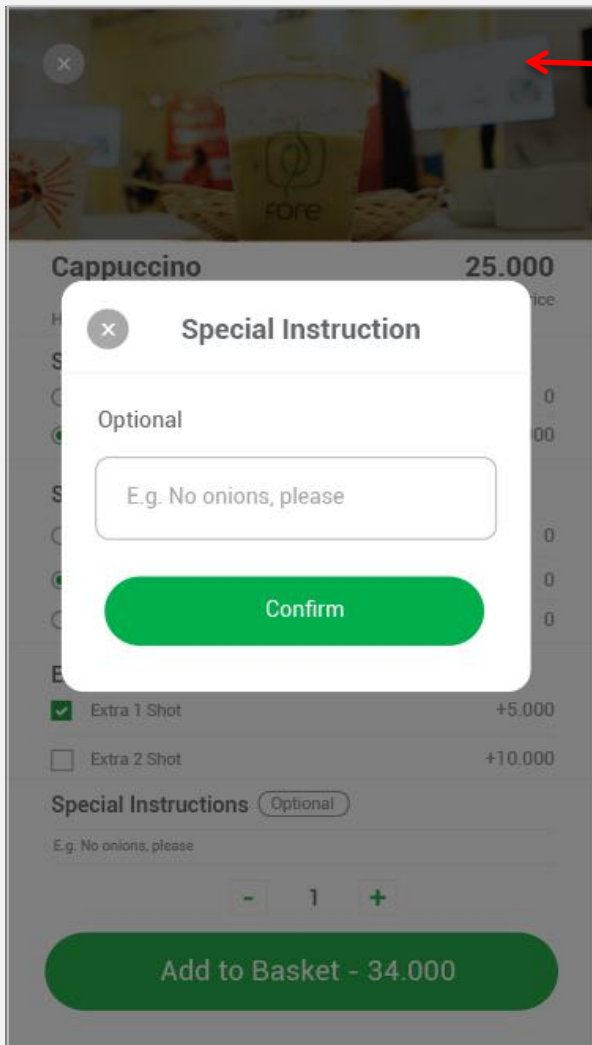

- myKAHA aktif memberikan promo terbaik terhadap semua layanan kepada pelanggan

● myKAHA menampilkan seluruh merchant yang tergabung berdasarkan kota atau area yang ditentukan pelanggan dengan fitur pencarian terdekat maupun sorting berdasarkan harga ataupun pencarian berdasarkan nama merchant dan nama menu

● myKAHA juga menampilkan seluruh outlet merchant sehingga memberikan kebebasan pelanggan untuk menentukan outlet terdekat atau favorit mereka

- Pelanggan dapat melihat seluruh menu, layanan atau produk dengan mudah dan lengkap beserta pengelompokan berdasarkan kategori
- Seluruh pemilihan menu, layanan atau produk akan dimasukkan ke keranjang dengan total harga bayar yang aktual
- Pelanggan Anda dapat menentukan sendiri preferensi mereka seperti ukuran ataupun extra topping