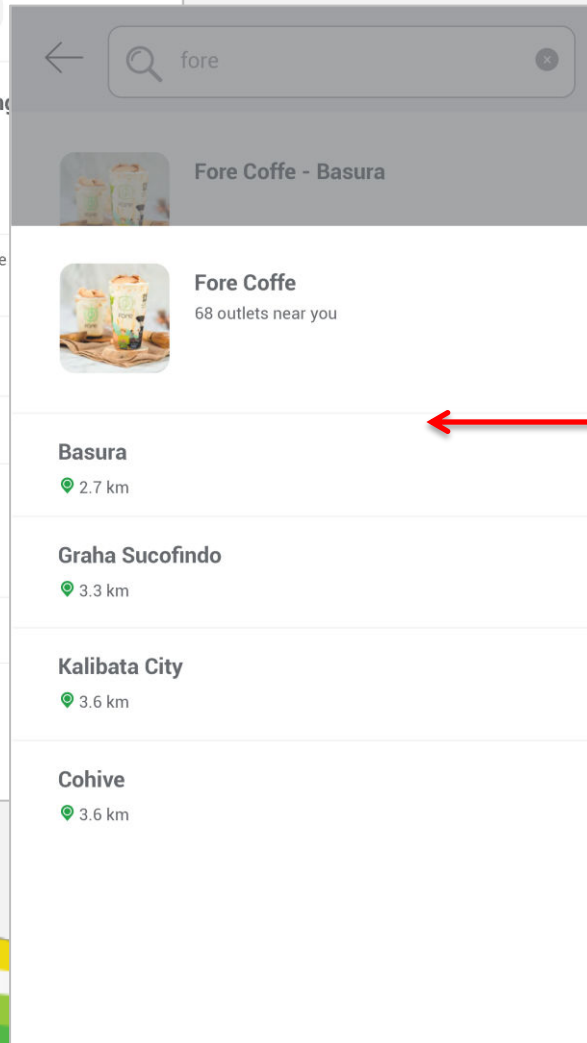

Customer  
**JOURNEY**

- myKAHA memberikan layanan pelanggan yang dapat dihubungi melalui whatsapp dan telepon bebas pulsa

- myKAHA memiliki berbagai layanan, sebagai contoh adalah pembelian layanan Barbershop, Salon, dan Food

- myKAHA aktif memberikan promo terbaik terhadap semua layanan kepada pelanggan

● myKAHA menampilkan seluruh merchant yang tergabung berdasarkan kota atau area yang ditentukan pelanggan dengan fitur pencarian terdekat maupun sorting berdasarkan harga ataupun pencarian berdasarkan nama merchant dan nama menu

● myKAHA juga menampilkan seluruh outlet merchant sehingga memberikan kebebasan pelanggan untuk menentukan outlet terdekat atau favorit mereka

- Pelanggan dapat melihat seluruh menu, layanan atau produk dengan mudah dan lengkap beserta pengelompokan berdasarkan kategori
- Seluruh pemilihan menu, layanan atau produk akan dimasukkan ke keranjang dengan total harga bayar yang aktual
- Pelanggan Anda dapat menentukan sendiri preferensi mereka seperti ukuran ataupun extra topping