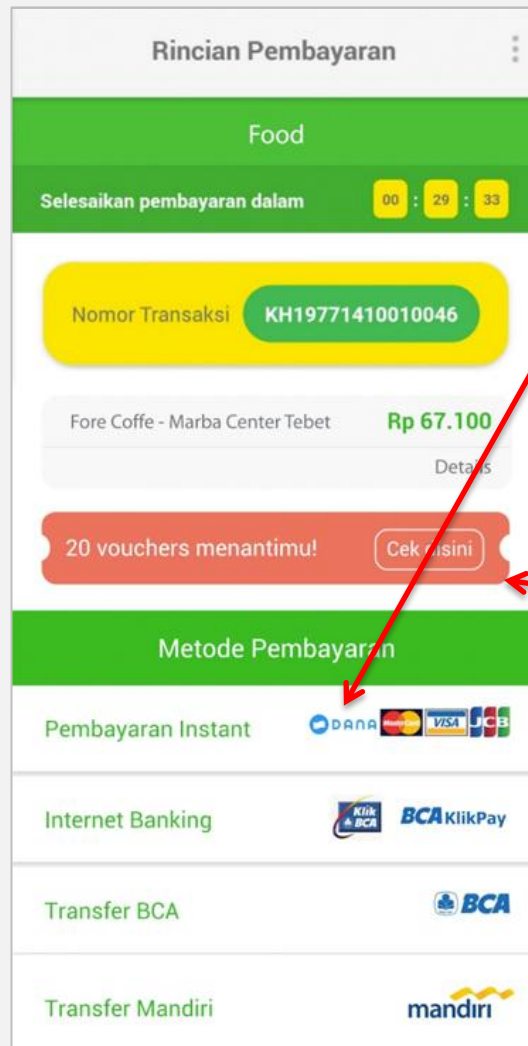

Customer  
**JOURNEY**

- myKAHA memberikan layanan pelanggan yang dapat dihubungi melalui whatsapp dan telepon bebas pulsa

- myKAHA memiliki berbagai layanan, sebagai contoh adalah pembelian layanan Barbershop, Salon, dan Food

- myKAHA aktif memberikan promo terbaik terhadap semua layanan kepada pelanggan

● myKAHA menampilkan seluruh merchant yang tergabung berdasarkan kota atau area yang ditentukan pelanggan dengan fitur pencarian terdekat maupun sorting berdasarkan harga ataupun pencarian berdasarkan nama merchant dan nama menu

● myKAHA juga menampilkan seluruh outlet merchant sehingga memberikan kebebasan pelanggan untuk menentukan outlet terdekat atau favorit mereka

- Pelanggan dapat melihat seluruh menu, layanan atau produk dengan mudah dan lengkap beserta pengelompokan berdasarkan kategori
- Seluruh pemilihan menu, layanan atau produk akan dimasukkan ke keranjang dengan total harga bayar yang aktual
- Pelanggan Anda dapat menentukan sendiri preferensi mereka seperti ukuran ataupun extra topping