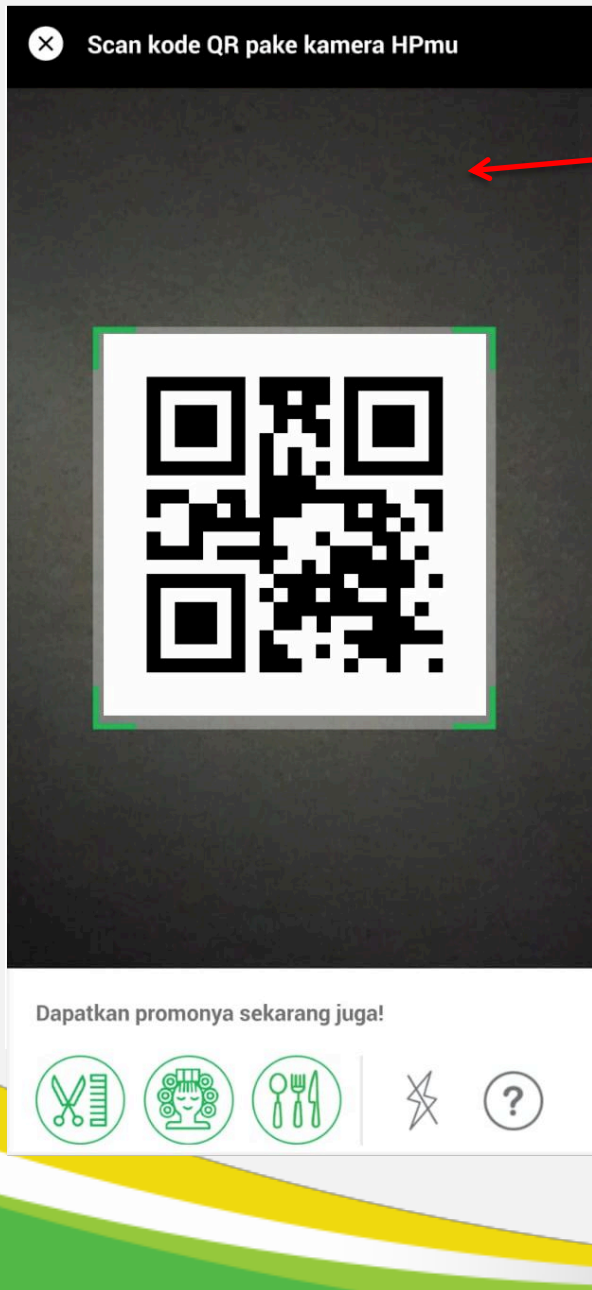

- Scan QR Code myKAHA yang ada di outlet masing-masing merchant
- myKAHA akan menampilkan daftar pembelian pada outlet tersebut, kemudian pelanggan dapat menentukan untuk penggunaan