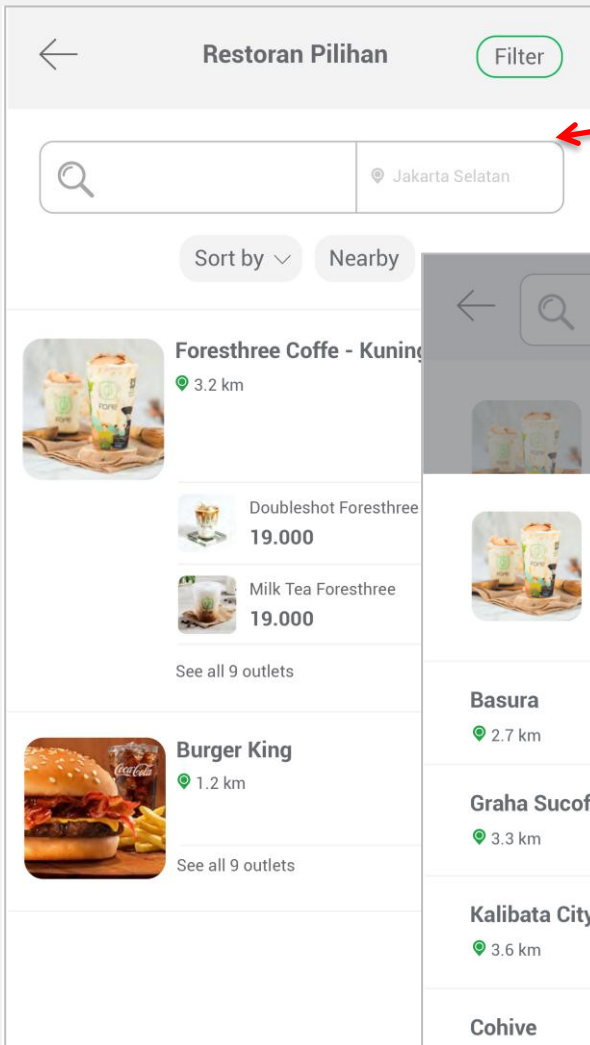

Customer  
**JOURNEY**

- myKAHA memberikan layanan pelanggan yang dapat dihubungi melalui whatsapp dan telepon bebas pulsa

- myKAHA memiliki berbagai layanan, sebagai contoh adalah pembelian layanan Barbershop, Salon, dan Food

- myKAHA aktif memberikan promo terbaik terhadap semua layanan kepada pelanggan

● myKAHA menampilkan seluruh merchant yang tergabung berdasarkan kota atau area yang ditentukan pelanggan dengan fitur pencarian terdekat maupun sorting berdasarkan harga ataupun pencarian berdasarkan nama merchant dan nama menu

● myKAHA juga menampilkan seluruh outlet merchant sehingga memberikan kebebasan pelanggan untuk menentukan outlet terdekat atau favorit mereka

- Pelanggan dapat melihat seluruh menu, layanan atau produk dengan mudah dan lengkap beserta pengelompokan berdasarkan kategori
- Seluruh pemilihan menu, layanan atau produk akan dimasukkan ke keranjang dengan total harga bayar yang aktual
- Pelanggan Anda dapat menentukan sendiri preferensi mereka seperti ukuran ataupun extra topping