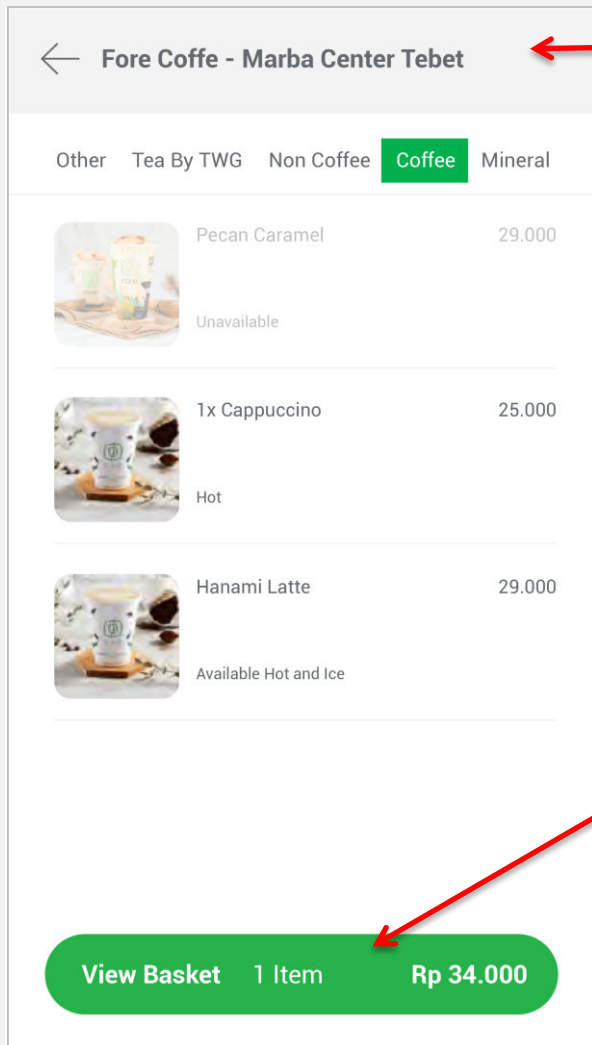

- myKAHA aktif memberikan promo terbaik terhadap semua layanan kepada pelanggan

● myKAHA menampilkan seluruh merchant yang tergabung berdasarkan kota atau area yang ditentukan pelanggan dengan fitur pencarian terdekat maupun sorting berdasarkan harga ataupun pencarian berdasarkan nama merchant dan nama menu

● myKAHA juga menampilkan seluruh outlet merchant sehingga memberikan kebebasan pelanggan untuk menentukan outlet terdekat atau favorit mereka

- Pelanggan dapat melihat seluruh menu, layanan atau produk dengan mudah dan lengkap beserta pengelompokan berdasarkan kategori
- Seluruh pemilihan menu, layanan atau produk akan dimasukkan ke keranjang dengan total harga bayar yang aktual
- Pelanggan Anda dapat menentukan sendiri preferensi mereka seperti ukuran ataupun extra topping