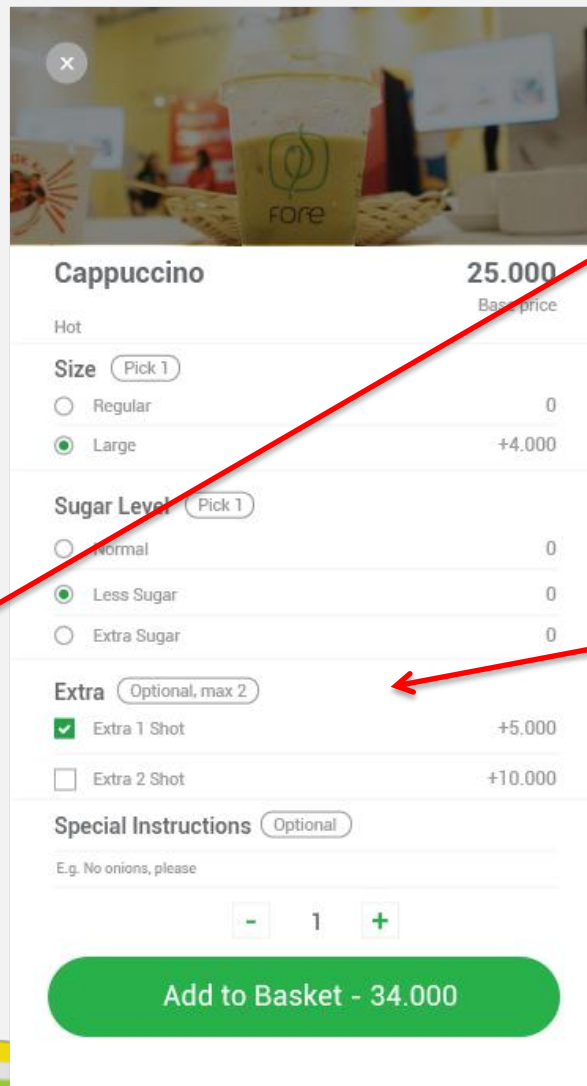

● myKAHA juga menampilkan seluruh outlet merchant sehingga memberikan kebebasan pelanggan untuk menentukan outlet terdekat atau favorit mereka

- Pelanggan dapat melihat seluruh menu, layanan atau produk dengan mudah dan lengkap beserta pengelompokan berdasarkan kategori
- Seluruh pemilihan menu, layanan atau produk akan dimasukkan ke keranjang dengan total harga bayar yang aktual
- Pelanggan Anda dapat menentukan sendiri preferensi mereka seperti ukuran ataupun extra topping