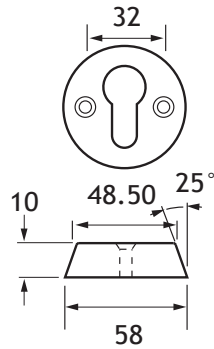

PR-4-58E

Euro Profile Escutcheon

PR-4-22E

Face Fix Narrow

PR-4-58O

UK Oval Escutcheon

PR-4-58B

Blind Escutcheon