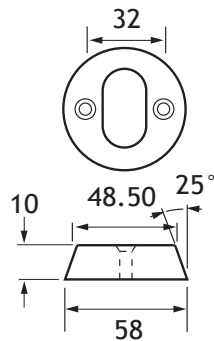

PR-4-58E

Euro Profile Escutcheon

PR-4-22E

Face Fix Narrow

PR-4-58O

UK Oval Escutcheon

PR-4-58B

Blind Escutcheon