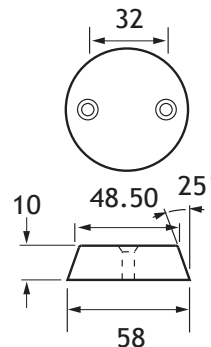

PR-4-58E

Euro Profile Escutcheon

PR-4-22E

Face Fix Narrow

PR-4-58O

UK Oval Escutcheon

PR-4-58B

Blind Escutcheon