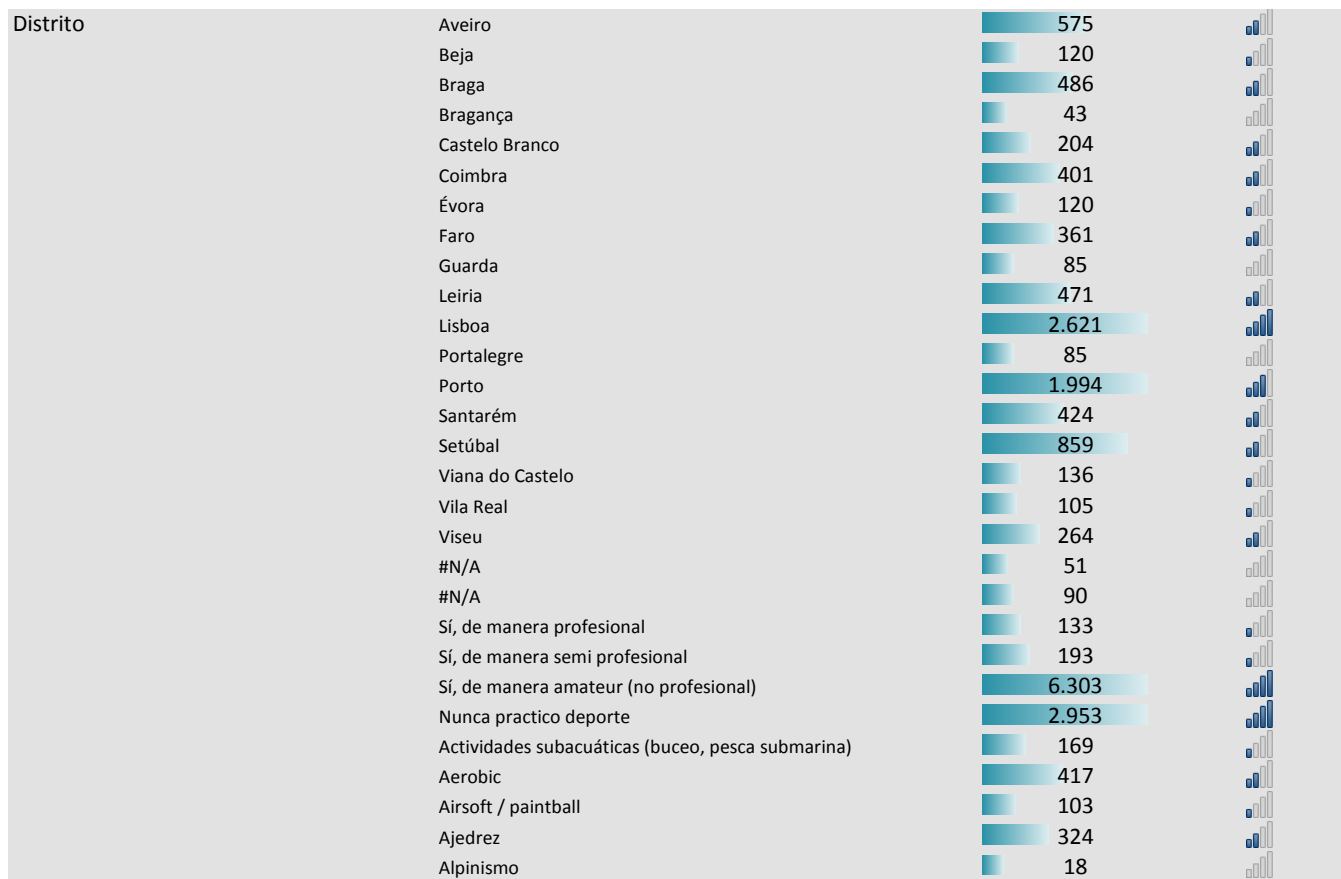

Panel de Deportes

Portugal

Características

Tamaño panel (ISO): 32.637

Personas perfiladas (ISO): 6.527

Tasa de respuesta estimada (ISO): 46%

Actualizado: 15/12/2014

Tamaño (ISO): número de panelistas del panel según ISO26362.

Real delivery: Tamaño máximo de muestra de un target concreto que podemos entregar en un proyecto real. Es la suma de panelistas ya perfilados y una estimación de panelistas pendientes de perfilar.

0 | >1000

Panel IR%: Incidencia del target en el panel netquest. No se obtiene de una muestra representativa de la población, es el resultado de una recogida de datos progresiva y aleatoria de todo el panel netquest. Indica la dificultad del target:

<0,5% | <1% | <5% | <10% | >=10%

Perfil sociodemográfico		Real delivery	Panel IR %
		Total panelistas:	11.064
			100,0%
Sexo	Hombre	4.954	
	Mujer	4.631	
Edad	14-18	32	
	19-24	1.077	
	25-34	2.568	
	35-44	2.823	
	45-54	2.037	
	55-64	863	
	>=65	166	
Clase social	AB	5.140	
	C1	3.384	
	C2	839	
	D	212	
Áreas Nielsen	Área I - Grande Lisboa	2.823	
	Área II - Grande Porto	1.615	
	Área III Norte - Litoral Norte	1.956	
	Área III Sud - Litoral Centro	1.255	
	Área IV - Interior Norte	830	
	Área V - Algarve Sul	1.037	