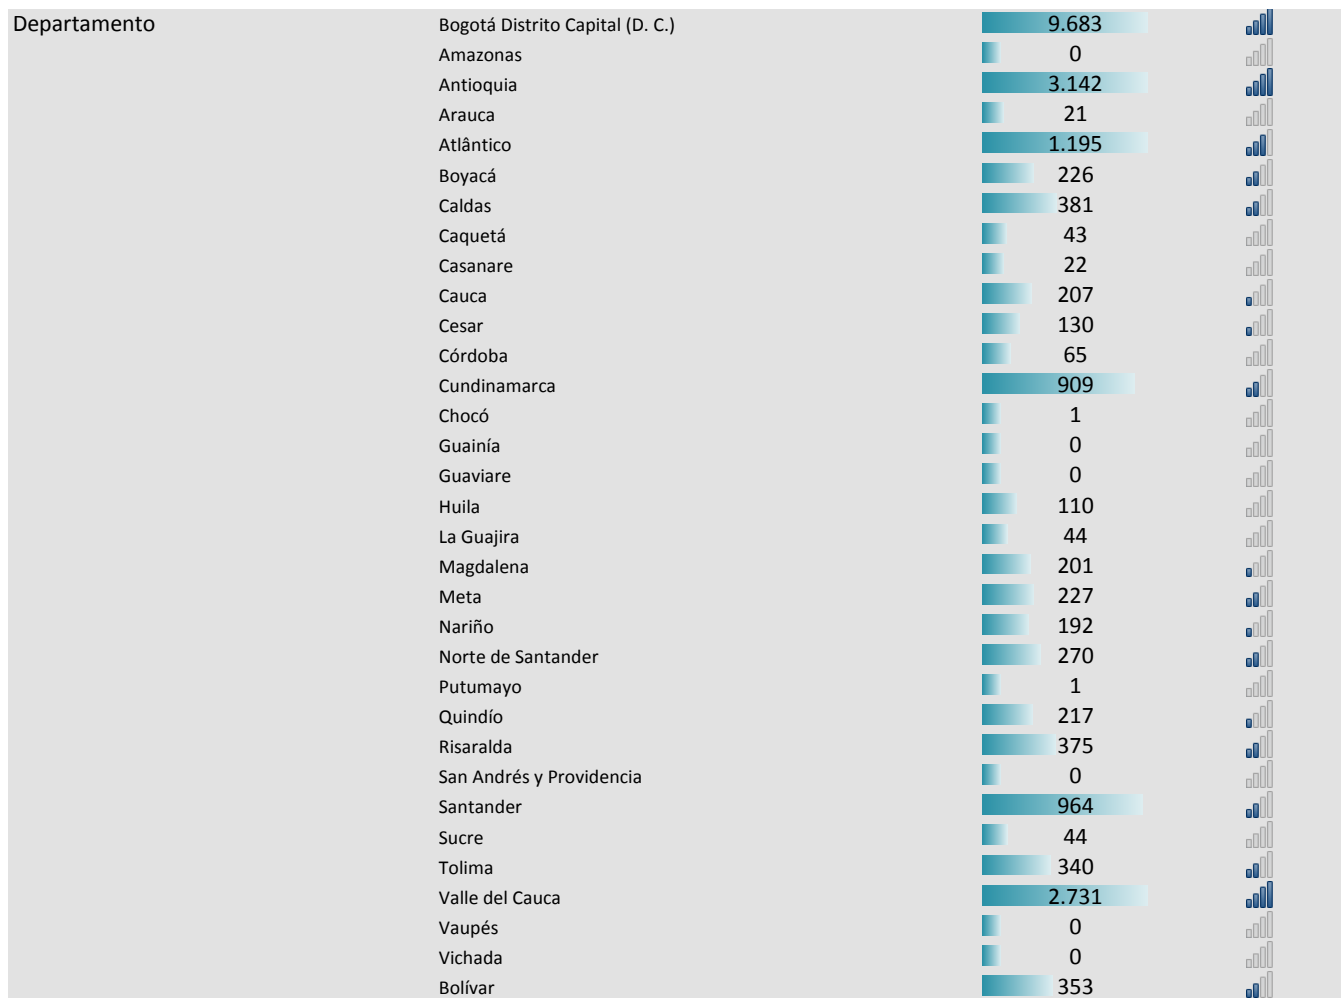

Prática de esportes		Real delivery	Painel IR %
		Total painelistas:	23.324
			100,0%
Prática de esporte	Sim, de maneira profissional	447	
	Sim, de maneira semi-profissional	1.069	
	Sim, de maneira amadora (não profissional)	14.361	
	Não pratico nenhuma atividade física	6.482	
Quais esportes pratica	Atividades sub-aquáticas (mergulho, pesca/caça submarina)	343	
	Atividade aeróbica	1.840	
	Paintball	471	
	Xadrez	1.907	
	Alpinismo	176	
	Hidroginástica	46	
	Artes marciais	670	
	Atletismo	1.820	
	Automobilismo / Fórmula 1 / Rally	85	
	Badminton	65	
	Basquete	3.129	
	Handebol	272	
	Boxe	263	
	Mergulho de grande profundidade	42	
	Bungee jumping	110	
	Caminhada	4.815	
	Ciclismo	3.928	
	Musculação	563	
	Dança	1.935	
	Canyoning	111	
	Enduro (trilha de moto)	112	
	Escalada	358	
	Esgrima	45	
	Esqui aquático	23	
	Esqui e esportes de inverno	21	
	Zumba	584	
	Corrida / Cooper	1.785	
	Raquetebol	0	
	Frontão / Bola basca	69	
	Futebol	3.511	
	Futebol 7 / Society	1.919	
	Futebol americano	44	
	Futebol de salão	2.564	
	Ginástica em casa	2.598	
	Ginástica em academia / centros esportivos	1.641	
	Ginástica em parques públicos	953	
	Golf	221	
	Hipismo / Equitação	131	
	Hockey no gelo	0	
	Hockey na grama	0	
	Hockey de patins	20	
	Kaiaque	64	
	Kitesurf	1	
	Marcha atlética	895	
	Montanhismo	343	
	Motociclismo	372	
	Motocross	154	
Jetski / Motocicleta aquática	86		
Motocicleta de neve	1		
MountainBike	539		
Natação	3.230		
Pádel	1		
Paraquedismo	43		
Asa delta / Parapente	109