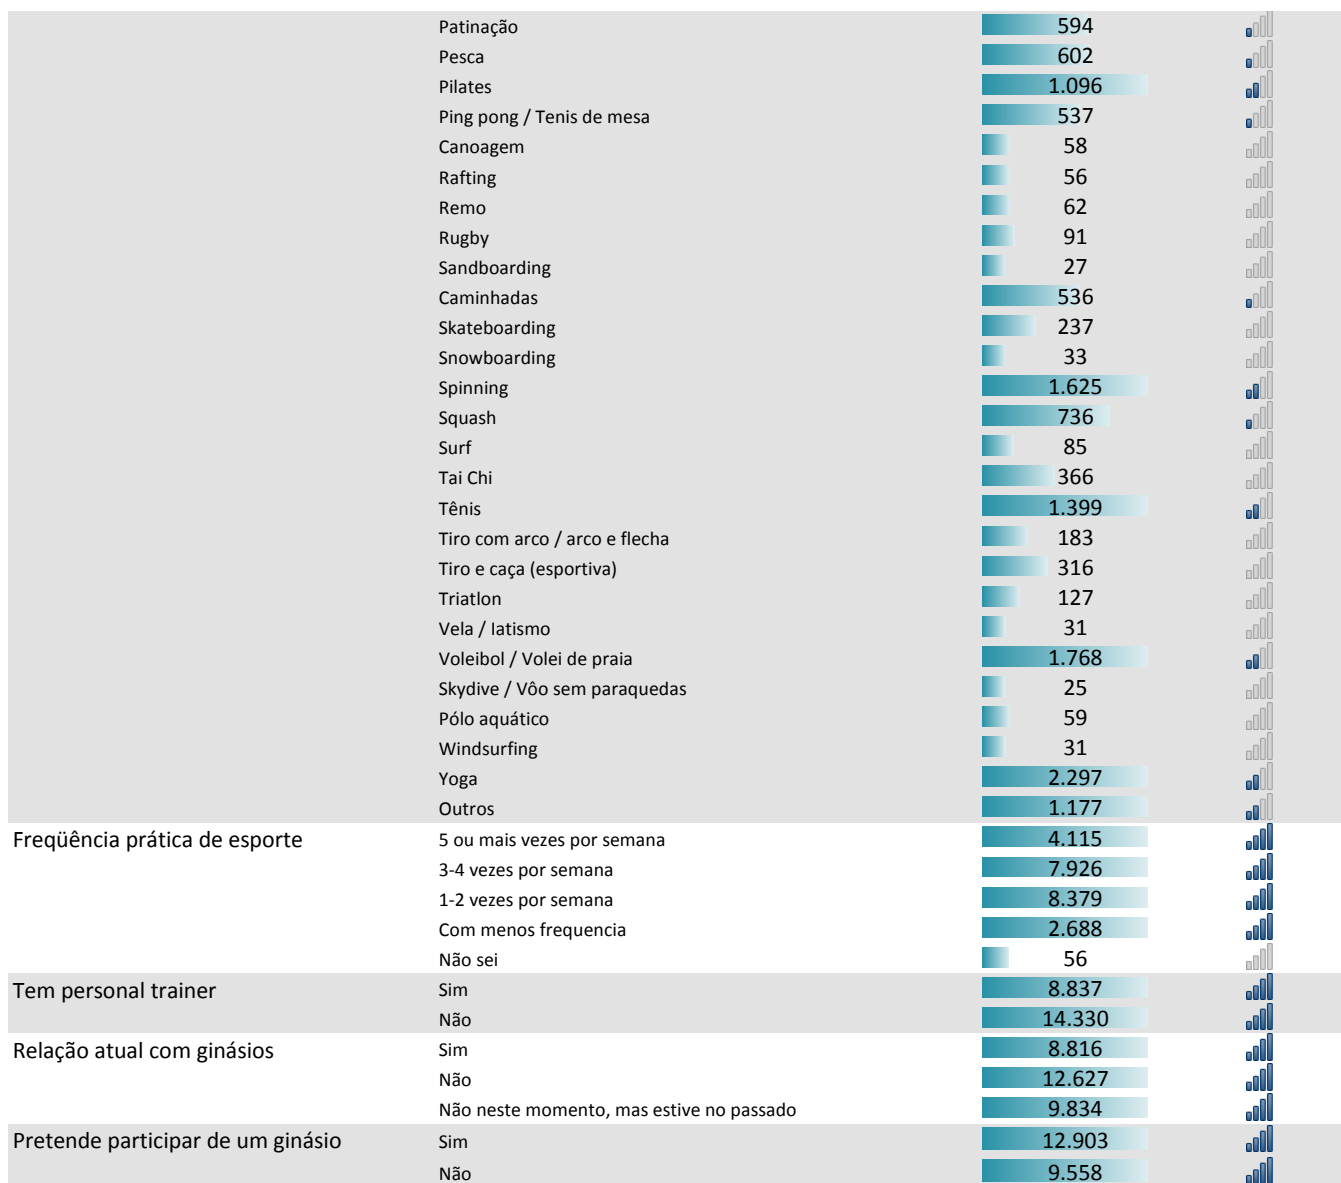

Esportes como um amador		Real delivery	Painel IR %
		Total painelistas:	33.699
			100,0%
Esportes que segue como um fã	Atletismo	3.745	
	Automobilismo / Fórmula 1 / Rally	5.293	
	Basquetbol	6.549	
	Handebol	407	
	Ciclismo	2.070	
	Esqui e esportes de inverno	1.007	
	Futebol	17.613	
	Futebol americano	9.365	
	Golf	1.092	
	Motociclismo	1.532	
	Rugby	452	
	Tênis	4.494	
	Vela / latismo	185	
	Outros	2.276	
I don't follow any sport as a fan	7.527		
Competições de futebol como segue como um fã	Liga do país onde resido	15.172	
	Copa do país onde resido	6.299	
	Competições de outros países	7.086	
	Champions League	10.603	
	Copa Libertadores	8.806	
	Mundial / Copa do Mundo	10.844	
	Outras competições de clubes (especificar):	703	
	Outras competições de seleções (especificar):	522	
	Não sei / Nenhuma em particular	242