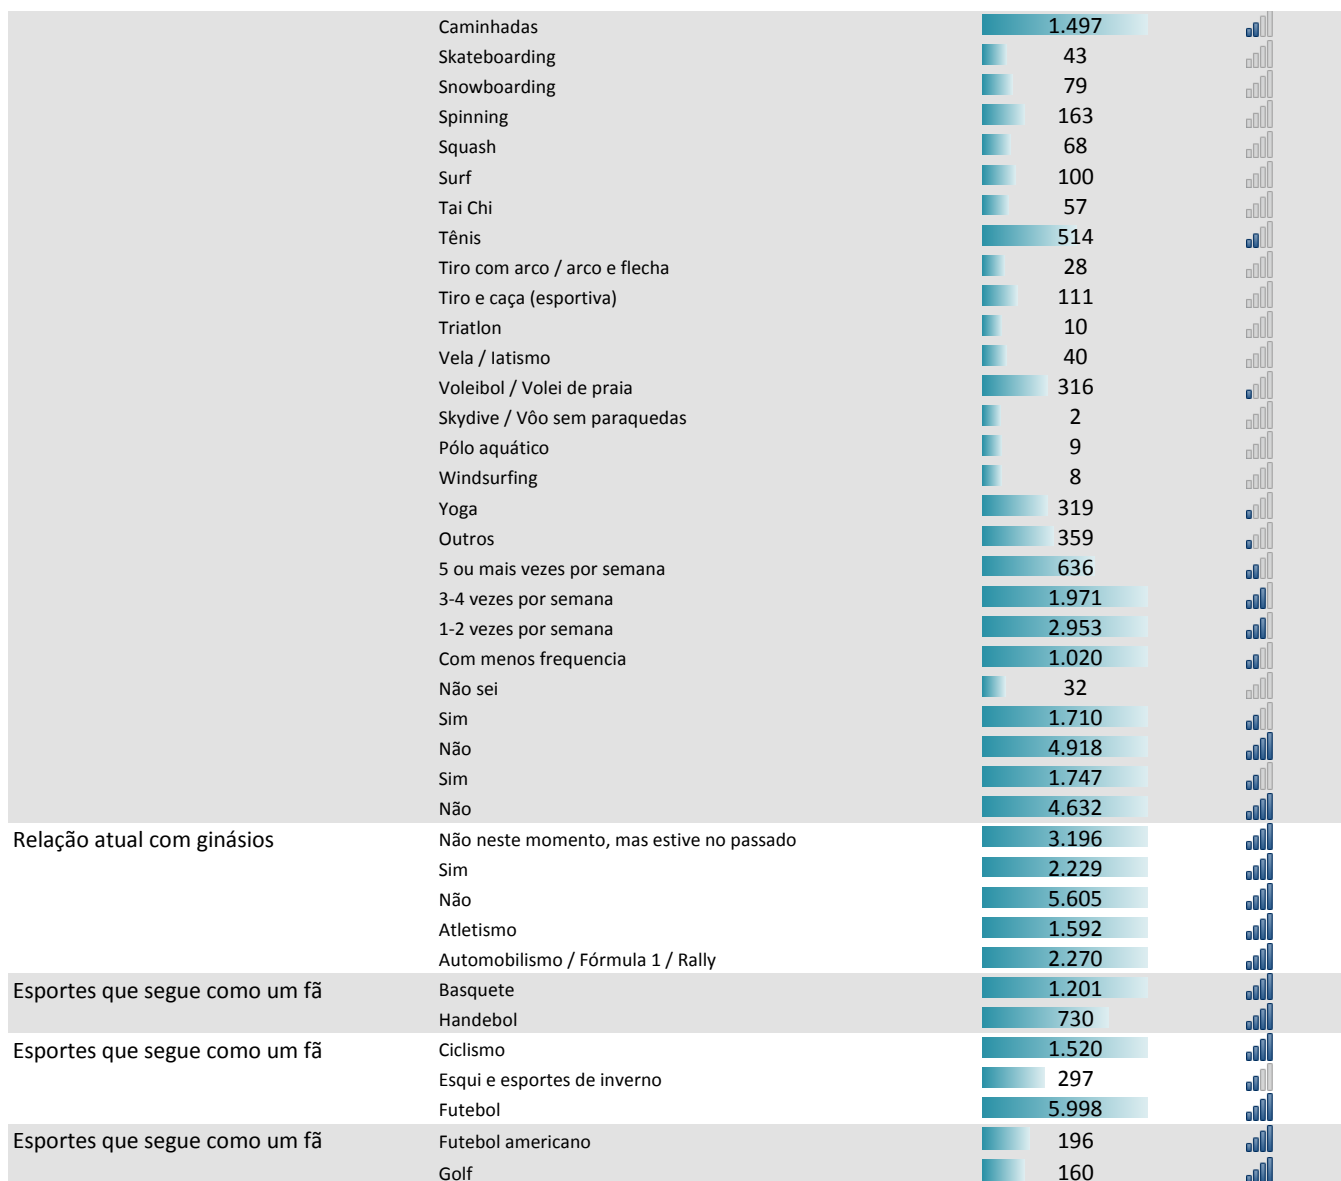

Esportes como um amador		Real delivery	Painel IR %	
		Total painelistas:	11.064	
			100,0%	
Esportes que segue como um fã	Motociclismo	865		
	Rugby	364		
	Tênis	1.646		
	Vela / latismo	168		
	Outros	638		
	Não sigo nenhum esporte como amador	2.633		
	Liga do país onde resido	5.696		
	Copa do país onde resido	3.752		
	Competições de outros países	3.031		
	Champions League	5.016		
	Copa Libertadores	459		
	Mundial / Copa do Mundo	4.214		
	Outras competições de clubes (especificar):	455		
	Outras competições de seleções (especificar):	297		
	Não sei / Nenhuma em particular	63		
Times de futebol que você suporta	Arsenal FC London	306		
	Athletic Club de Bilbao	60		
	CA Boca Juniors Buenos Aires	65		
	Chelsea FC London	1.029		
	Club Atlético de Madrid	314		
	FC Barcelona	1.314		
	FC Bayern München	561		
	FC do Porto	1.926		
	FC Internazionale Milano	208		
	Times de futebol que você suporta	Glasgow Celtic FC	68	
Juventus FC Torino		285		
Liverpool FC		330		
Manchester City FC		491		
Manchester United FC		1.255		
Milan AC		416		
Paris Saint-Germain FC		341		
Real Madrid CF		2.314		
Sport Lisboa e Benfica		3.149		
Sporting Clube de Portugal Lisboa		1.709		
Valencia CF		102		
Não torço para nenhum		198		
Sim		5.208		
Não		4.376		
#N/A		886		
#N/A		1.042		
#N/A		999		
#N/A		831		
#N/A		465		
#N/A		646		
#N/A	327			
#N/A	0			
#N/A	749