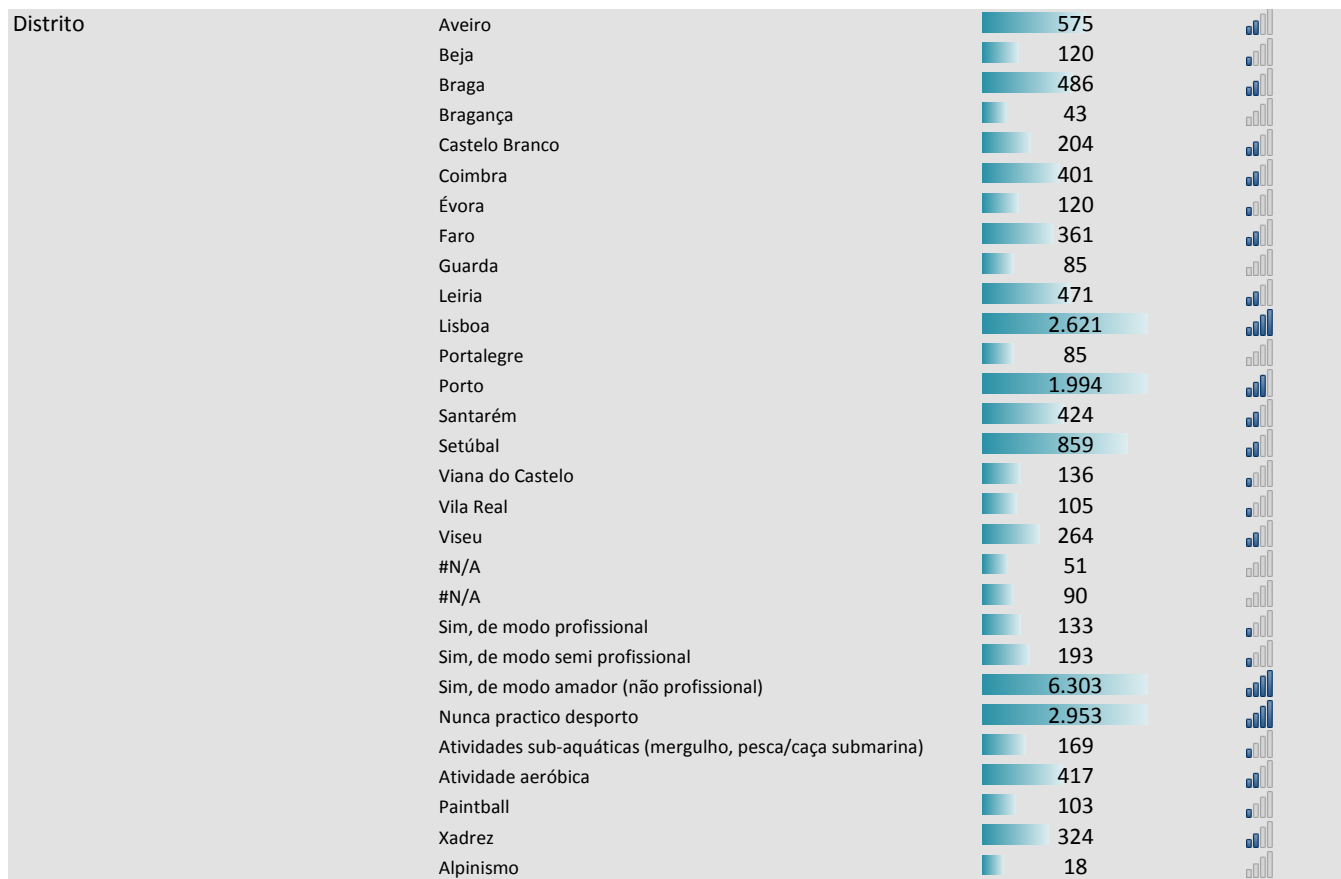

Prática de esportes		Real delivery	Painel IR %
		Total painelistas:	11.064
			100,0%
Quais esportes pratica	Hidroginástica	50	
	Artes marciais	198	
	Atletismo	920	
	Automobilismo / Fórmula 1 / Rally	49	
Quais esportes pratica	Badminton	174	
	Basquete	257	
	Handebol	112	
	Boxe	59	
	Mergulho de grande profundidade	31	
	Bungee jumping	11	
	Caminhada	3.156	
	Ciclismo	1.098	
	Musculação	437	
	Dança	493	
	Canyoning	48	
	Enduro (trilha de moto)	18	
	Escalada	93	
	Esgrima	19	
	Esquí aquático	9	
	Esqui e esportes de inverno	75	
	Zumba	578	
	Corrida / Cooper	408	
	Raquetebol	12	
	Frontão / Bola basca	1	
	Futebol	1.227	
	Futebol 7 / Society	414	
	Futebol americano	13	
	Futebol de salão	902	
	Ginástica em casa	1.177	
	Ginástica em academia / centros esportivos	711	
	Ginástica em parques públicos	453	
	Golf	71	
	Hipismo / Equitação	49	
	Hockey no gelo	1	
	Hockey na grama	10	
	Hockey de patins	19	
	Kaiaque	55	
	Kitesurf	3	
	Marcha atlética	300	
	Montanhismo	87	
	Motociclismo	87	
	Motocross	48	
	Jetski / Motocicleta aquática	29	
	Motocicleta de neve	0	
	MountainBike	381	
	Natação	1.135	
Pádel	27		
Paraquedismo	1		
Asa delta / Parapente	11		
Patinação	79		
Pesca	317		
Pilates	312		
Ping pong / Tennis de mesa	258		
Canoagem	83		
Rafting	17		
Remo	48		
Rugby	39		
Sandboarding	0