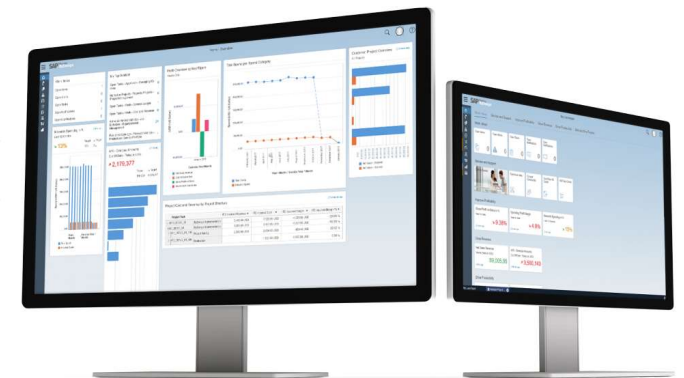

SAP Business ByDesign – Überblick

Ihre Vorteile auf einen Blick

Leistungsstarke Analysen über alle Geschäftsbereiche ermöglichen verlässliche Entscheidungen

Volle Transparenz, denn alle Informationen sind in **Echtzeit** verfügbar in einer Lösung

Eine **agile Cloud Suite** die einfach **mitwächst**, Ihnen Wettbewerbsvorteile verschafft – mehr als nur ERP!

Einfach zu nutzen und **schnell** zu implementieren in 3 Monaten; automatisierte Prozesse

Mobile – Arbeiten von überall, jederzeit