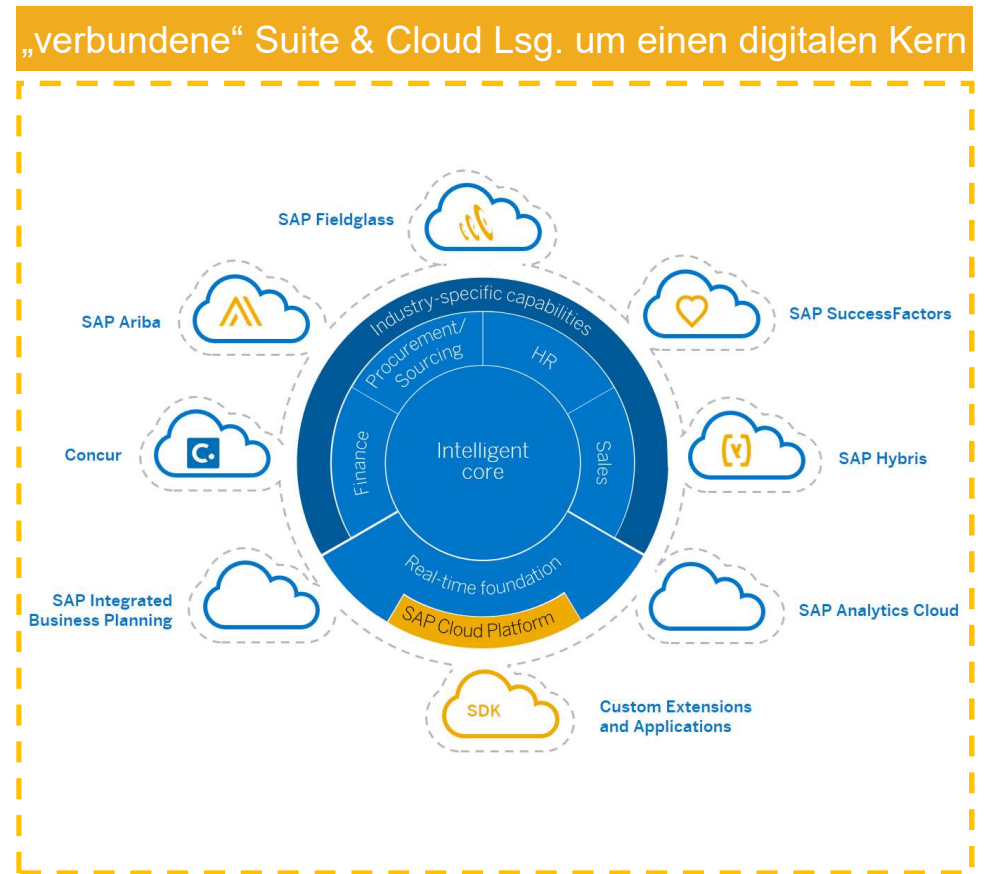

Einordnung des SAP ERP Portfolios

SAP Business ByDesign – Überblick

Einordnung des SAP Public Cloud Angebots

&

SAP Business ByDesign – Überblick

Die intelligente Cloud Suite vom Marktführer

JR2 End-zu-End, oder einfach end-to-end?
Julian Rayner; 08.03.2018

SAP Business ByDesign – Überblick

Die intelligente Cloud Suite vom Marktführer

Suite in a Box

Leistungsstarke
Analysen

Gemacht für
Wachstum

Kontinuierliche
Innovation

SAP Business ByDesign – Überblick

Ihre Vorteile auf einen Blick